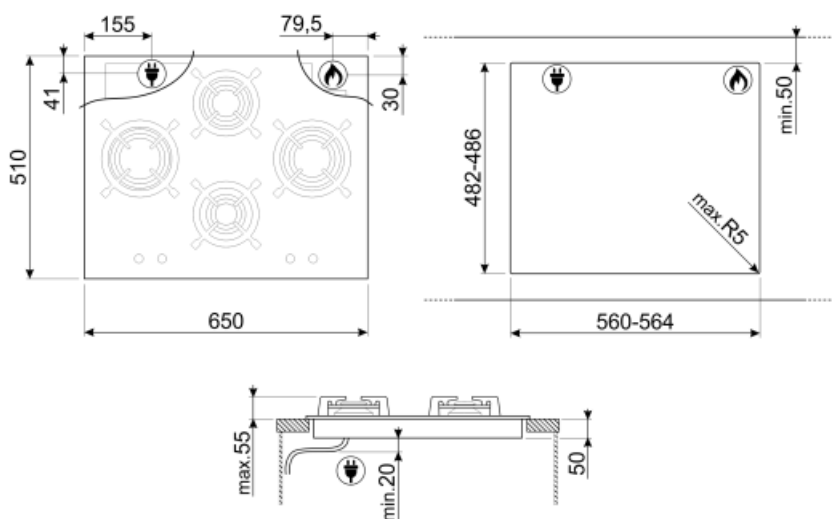

PV664LCNR

Семейство продуктов	Варочная поверхность
Тип встраивания	Традиционный
Размеры	65 см
Источник питания	Газ
Тип	Газ
EAN-код	8017709222123

Эстетика

Эстетика	Dolce Stil Novo
Цвет	Черный
Отделка	Стекло
Материал	Стекло
Тип стекла	Стеклокерамика
Стекло на стали	Да
Решетки	Чугунные
Покрытие горелок	Черная керамика
Тип управления	Поворотные переключатели
Расположение переключателей	Фронтальное
Количество переключателей	4
Цвет переключателей	Черный
Фурнитура	Медный
Цвет сериографии	Серый

Программы/ функции

Количество зон приготовления	4
Количество газовых зон приготовления	4

Опции

Стандартный вырез	482-486x560-564 мм
--------------------------	--------------------

Технические характеристики

Электрическое подключение

Номинальная мощность	1 Вт	Частота тока	50/60 Гц
Напряжение	220-240 В	Длина электрического кабеля	120 см

Подключение к газу

Тип газа	G20/ G25 природный газ	Подключение к газу	Коническое
Подключение к газу	Цилиндрическое	Номинальная мощность газа	8500 Вт
Жиклеры для других типов газа в комплекте	G30 GPL сжиженный газ		