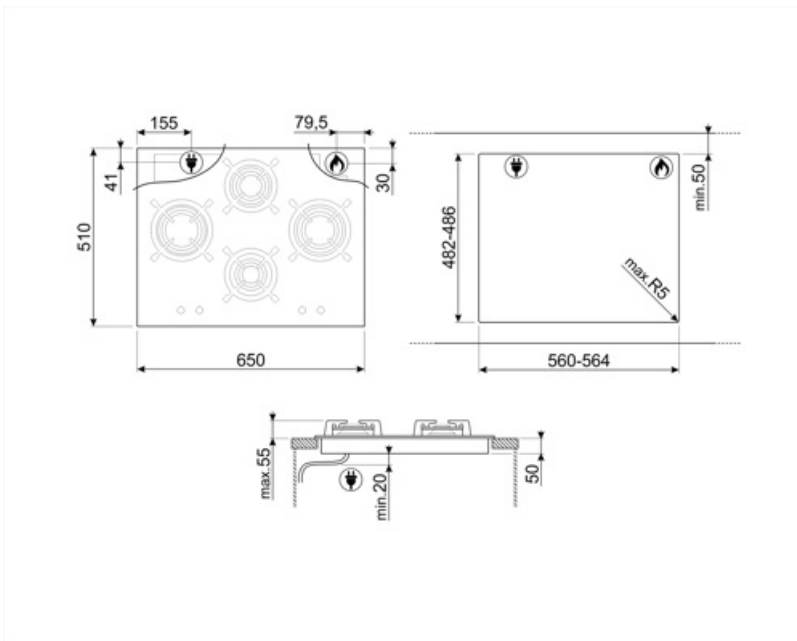

# PV664LCNR

<b>Семейство продуктов</b>	Варочная поверхность
<b>Тип встраивания</b>	Традиционный
<b>Размеры</b>	65 см
<b>Источник питания</b>	Газ
<b>Тип</b>	Газ
<b>Международный артикул (EAN-код)</b>	8017709222123

## Опции

<b>Стандартный вырез</b>	482-486x560-564 мм
--------------------------	--------------------