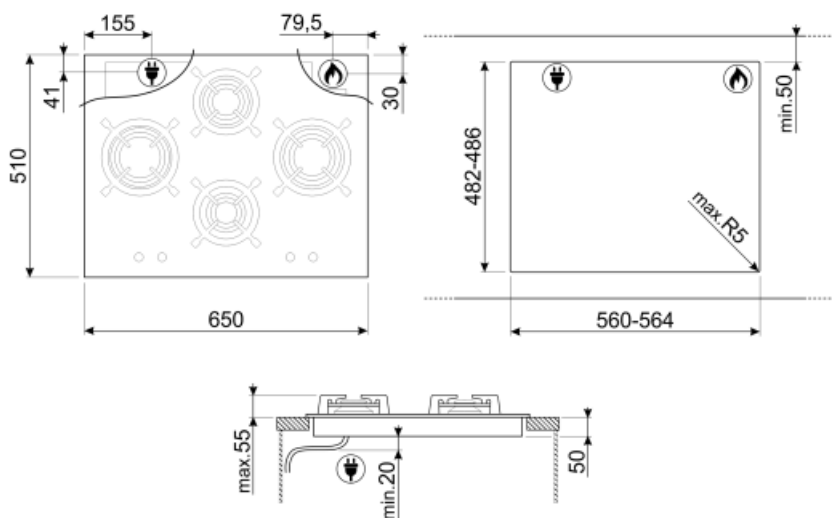

Teknisk specifikation

Vänster - Gas - RP - 3.10 kW

Mitten bak - Gas - SRD - 1.70 kW

Mitten fram - Gas - AUX - 1.10 kW

Höger - Gas - RP - 2.60 kW

Säkerhetsventiler Ja

Automatisk tändning Ja

Elektrisk anslutning

Anslutningseffekt 1 W
Spänning (V) 220-240 V

Frekvens 50/60 Hz
Längd matningskabel 120 cm

Gasanslutning

Typ av gas G20/G25 Naturgas

Gasanslutning Cylindrisk

Andra medföljande dysor G30 Gasol

Övriga inkluderade gasanslutningar Konisk

Anslutningseffekt 8500 W