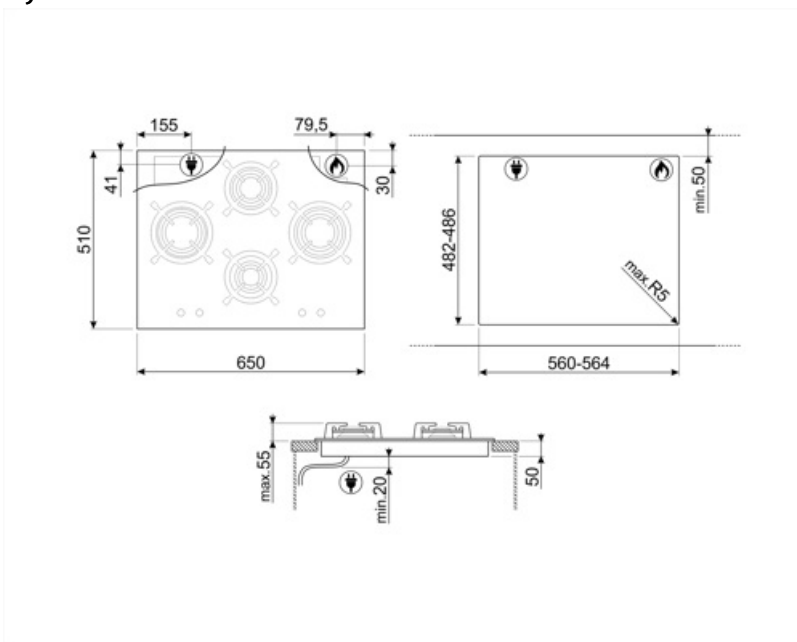

Höger - Gas - RP - 2.60 kW

Säkerhetsventiler Ja

Automatisk tändning Ja

Elektrisk anslutning

Anslutningseffekt 1 W
Spänning (V) 220-240 V

Frekvens 50/60 Hz
Längd matningskabel 120 cm

Gasanslutning

Typ av gas G20/G25 Naturgas
Gasanslutning Cylindrisk
Andra medföljande dysor G30 Gasol

Övriga inkluderade gasanslutningar Konisk
Anslutningseffekt 8500 W