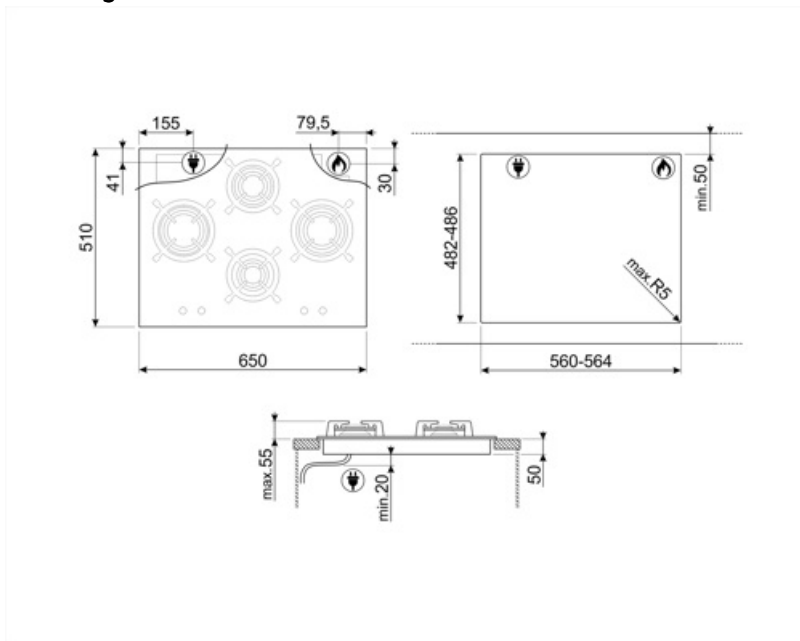

Gas-sikkerhedsventiler Ja

Automatisk tænding Ja

Elektrisk tilslutning

Stik	(I) Australien	Frekvens (Hz)	50/60 Hz
Elektrisk tilslutning, normering (W)	1 W	Strømforsyning ledningslængde	120 cm
Spænding (V)	220-240 V	Stik	I
Ledningstype	Enkelt fase		

Gastilslutning

Gastype	Naturgas G20	Andre givne gasforbindelser	Cylindrisk
Gastilslutning	Konisk	Gastilslutning normering (W)	8361.11 W
Andre gasdyser medfølger	G30 GPL-gas