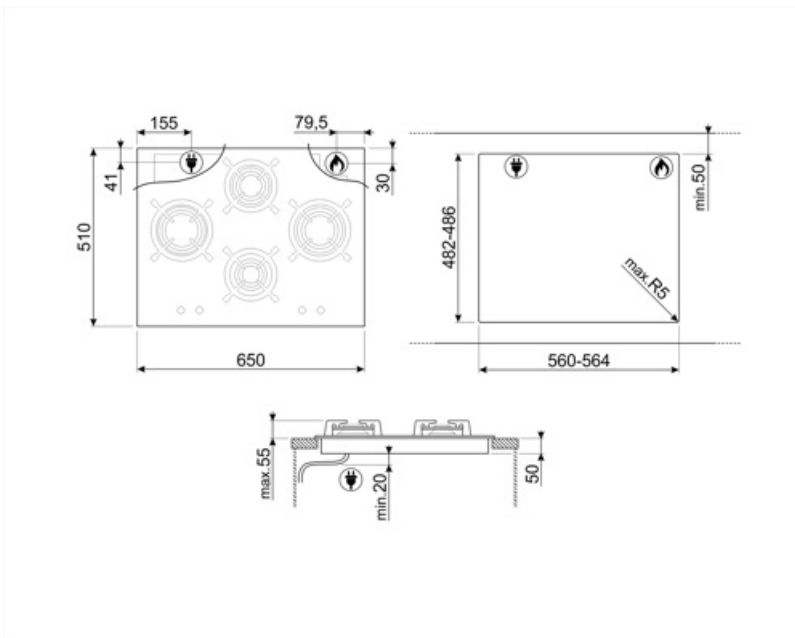

Kaasun turvaventtiilit Kyllä

Automaattinen sytytys Kyllä

Sähköliitântä

Sähköpistokkeen tyyppi (I) Australia
Sähköliitântäteho (W) 1 W
Jännite (V) 220-240 V
Johdon tyyppi Yksi vaihe

Taajuus (Hz) 50/60 Hz
Sähköjohdon pituus (cm) 120 cm
Liitântä I

Kaasuliitântä

Kaasun tyyppi G20 maakaasu
Kaasuliitântä Kartiomainen
Muut mukana G30 GPL nestekaasu
toimitettavat suuttimet

Muut mukana tulevat
kaasusuuttimet Sylinterinmuotoinen
Kaasun tehotaso 8361,11 W