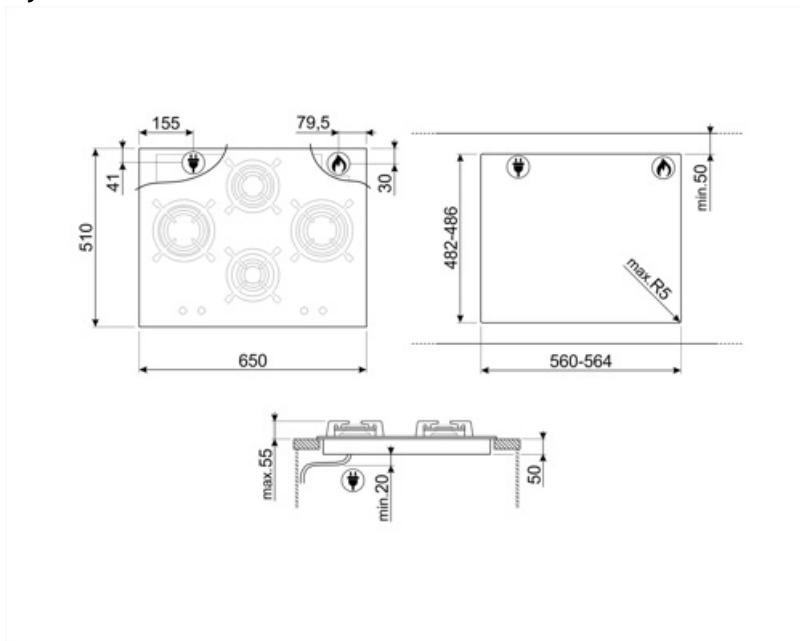

Gassikkerhetsventiler Ja

Automatisk tenning Ja

Elektrisk tilkobling

Støpseltype	(I) Australia	Frekvens (Hz)	50/60 Hz
Elektrisk tilkoblingseffekt (W)	1 W	Lengde på strømledning (cm)	120 cm
Spenning (V)	220-240 V	Kontakt	I
Type ledning	Enfase		

Gasstilkobling

Gasstype	Naturgass G20	Andre gasstilkoblinger følger	syndrisk
Gasstilkobling	Konisk	Måling av gassforbindelse (W)	8361,11 W
Andre medfølgende dyser	Flytende gass G30 GPL