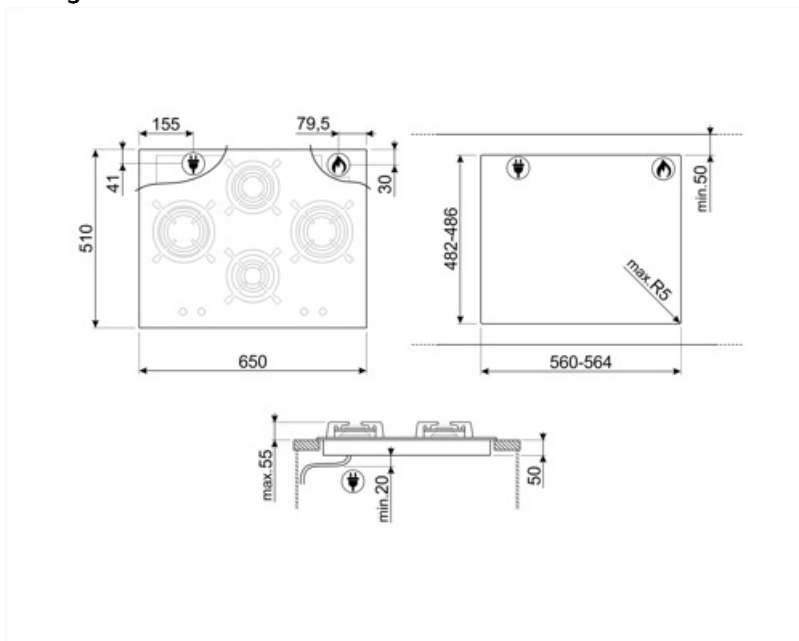

Opties

Worktop Cut-Out 482-486x560-564 mm

Technische specificaties

Links - Gas - RP - 3.10 kW
Middenachter - Gas - SRD - 1.70 kW
Middenvoor - Gas - AUX - 1.10 kW
Rechts - Gas - RP - 2.60 kW

Thermobeveiliging

Conisch

Nominale
aansluitwaarde gas

8361,11 W

Andere sproeiers
meegeleverd

G30 Vloeibaar gas GPL

Accessoires niet inbegrepen

GRW
Wok support

WOKGHU
Cast iron WOK Support