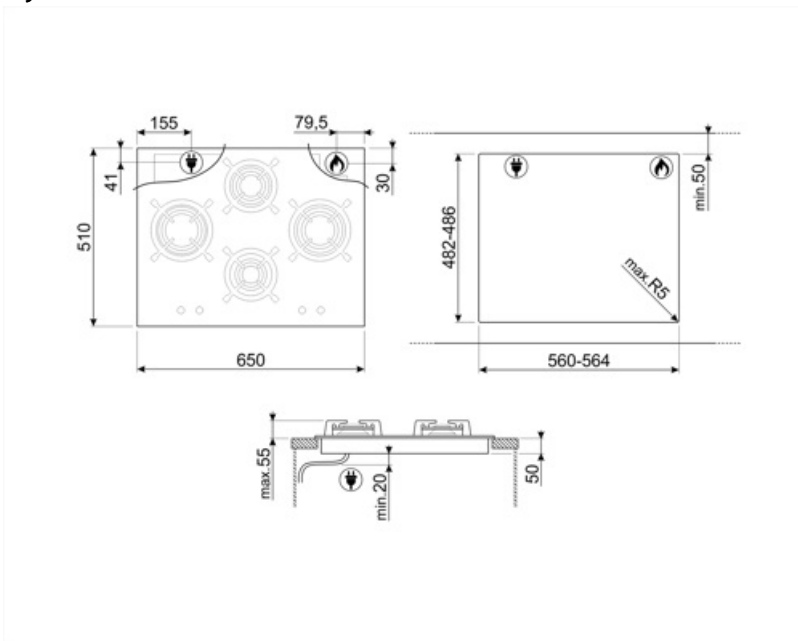

Höger - Gas - RP - 2.60 kW

Säkerhetsventiler Ja

Automatisk tändning Ja

Elektrisk anslutning

Typ av kontakt	(I) Australien	Frekvens	50/60 Hz
Anslutningseffekt	1 W	Längd matningskabel	120 cm
Spänning (V)	220-240 V	Kontakt	I
Typ av sladd	Enfas		

Gasanslutning

Typ av gas	G20 Naturgas	Övriga inkluderade gasanslutningar	Cylindrisk
Gasanslutning	Konisk	Anslutningseffekt	8361,11 W
Andra medföljande dysor	G30 Gasol