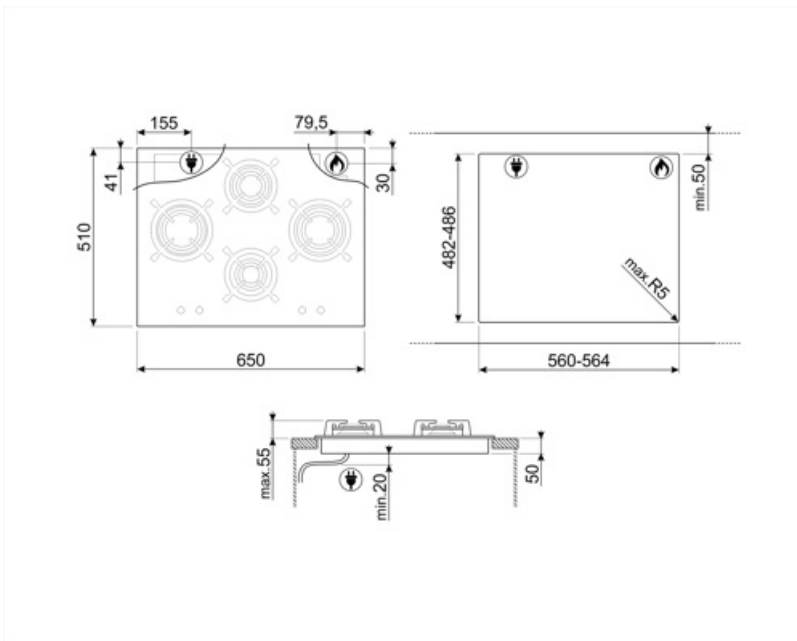

PV664LCNX

Семейство продуктов	Варочная поверхность
Тип встраивания	Традиционный
Размеры	65 см
Источник питания	Газ
Тип	Газ
Международный артикул (EAN-код)	8017709222130

Эстетика

Эстетика	"Сладостный новый стиль" (Dolce Stil Novo)
Цвет	Черный
Отделка	Стекло
Материал	Стекло
Тип стекла	Стеклокерамика
Стекло на стали	Да
Решетки	Чугунные
Покрытие горелок	Черная керамика
Тип управления	Поворотные переключатели
Расположение переключателей	Фронтальное
Количество переключателей	4
Цвет переключателей	Черный
Фурнитура	Нержавеющая сталь
Логотип	Шелкография
Цвет сериографии	Серый

Программы/ функции

Количество газовых зон приготовления	4
Количество зон приготовления	4

Опции

Стандартный вырез	482-486x560-564 мм
--------------------------	--------------------

Технические характеристики

Электрическое подключение

Номинальная мощность	1 Вт	Длина электрического кабеля	120 см
Напряжение	220-240 В	Тип электрической вилки	Нет
Частота тока	50/60 Гц		

Подключение к газу

Тип газа	G20/ G25 природный газ	Подключение к газу	Коническое
Подключение к газу	Цилиндрическое	Номинальная мощность газа	8500 Вт
Жиклеры для других типов газа в комплекте	G30 GPL сжиженный газ		