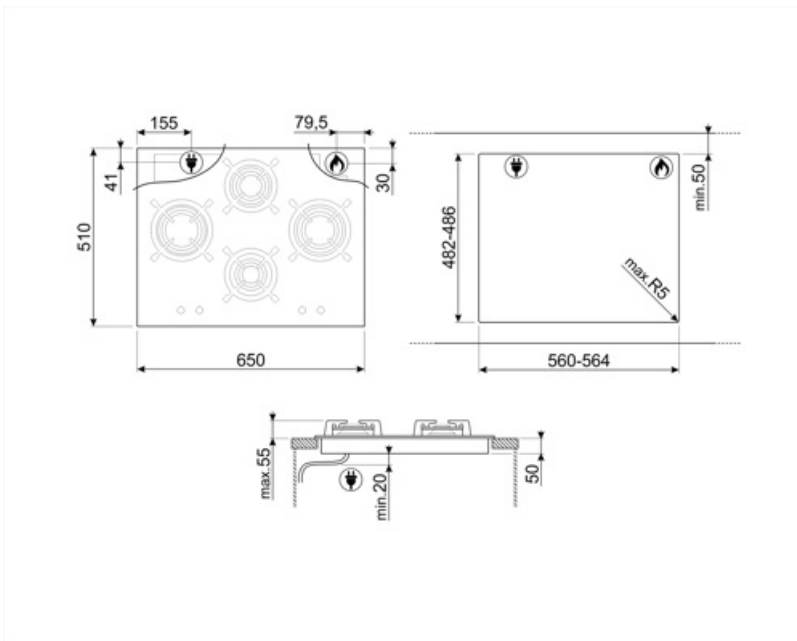

# PV664LCNX

<b>Семейство продуктов</b>	Варочная поверхность
<b>Тип встраивания</b>	Традиционный
<b>Размеры</b>	65 см
<b>Источник питания</b>	Газ
<b>Тип</b>	Газ
<b>Международный артикул (EAN-код)</b>	8017709222130

## Опции

<b>Стандартный вырез</b>	482-486x560-564 мм
--------------------------	--------------------