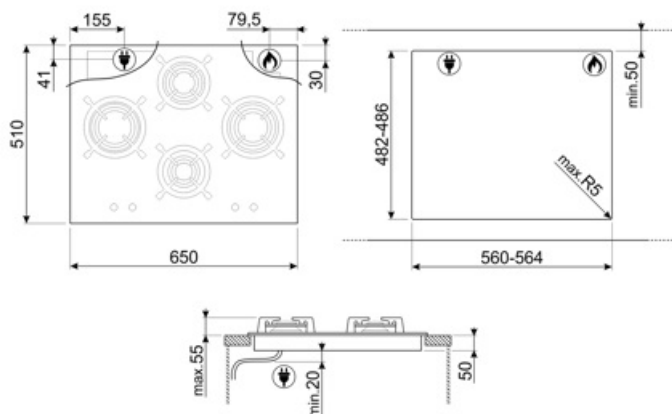

Газ-контроль

Да

Автоматический
электроподжиг

Да

Электрическое подключение

Номинальная мощность 1 Вт

Частота тока

50/60 Гц

Напряжение 220-240 В

Длина электрического
кабеля

120 см

Подключение к газу

Тип газа

G20/ G25 природный газ

Подключение к газу

Коническое

Подключение к газу

Цилиндрическое

Номинальная мощность

8500 Вт

Жиклеры для других
типов газа в комплекте

G30 GPL сжиженный газ

газа