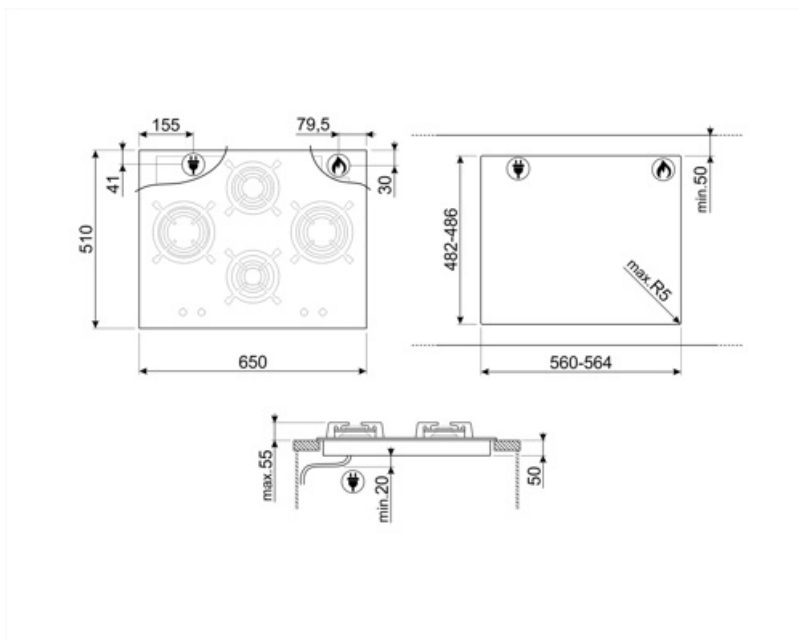

PV664LCNX

Семейство продуктов	Варочная поверхность
Тип встраивания	Традиционный
Размеры	65 см
Источник питания	Газ
Тип	Газ
EAN-код	8017709222130

Эстетика

Эстетика	Dolce Stil Novo
Цвет	Черный
Отделка	Стекло
Материал	Стекло
Тип стекла	Стеклокерамика
Стекло на стали	Да
Решетки	Чугунные
Покрытие горелок	Черная керамика
Тип управления	Поворотные переключатели
Расположение переключателей	Фронтальное
Количество переключателей	4
Цвет переключателей	Черный
Фурнитура	Нержавеющая сталь
Цвет сериографии	Серый

Программы/ функции

Количество газовых зон приготовления	4
Количество зон приготовления	4

Опции

Стандартный вырез	482-486x560-564 мм
--------------------------	--------------------

Технические характеристики

Электрическое подключение

Номинальная мощность	1 Вт	Длина электрического кабеля	120 см
Напряжение	220-240 В	Тип электрической вилки	No
Частота тока	50/60 Гц		

Подключение к газу

Тип газа	G20/ G25 природный газ	Подключение к газу	Коническое
Подключение к газу	Цилиндрическое	Номинальная мощность газа	8500 Вт
Жиклеры для других типов газа в комплекте	G30 GPL сжиженный газ		