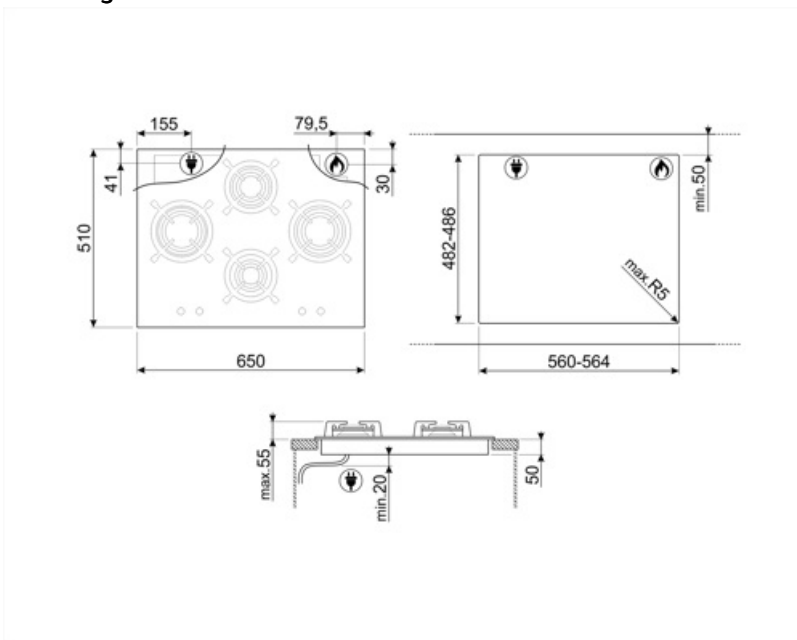

Tekniske egenskaber

Venstre - Gas - RP - 3.10 kW

Bagest i midten - Gas - Semi-hurtig - 1.70 kW

Forrest i midten - Gas - AUX - 1.10 kW

Højre - Gas - Hurtig - 2.60 kW

Gas-sikkerhedsventiler Ja

Automatisk tænding Ja

Elektrisk tilslutning

Stik (I) Australien

Frekvens (Hz) 50/60 Hz

Elektrisk tilslutning, normering (W) 1 W

Strømforsyning ledningslængde 120 cm

Spænding (V) 220-240 V

Stik I

Ledningstype Enkelt fase

Gastilslutning

Gastype Naturgas G20

Andre givne gasforbindelser Cylindrisk

Gastilslutning Konisk

Gastilslutning normering 8361,11 W

Andre gasdyser medfølger G30 GPL-gas

(W)