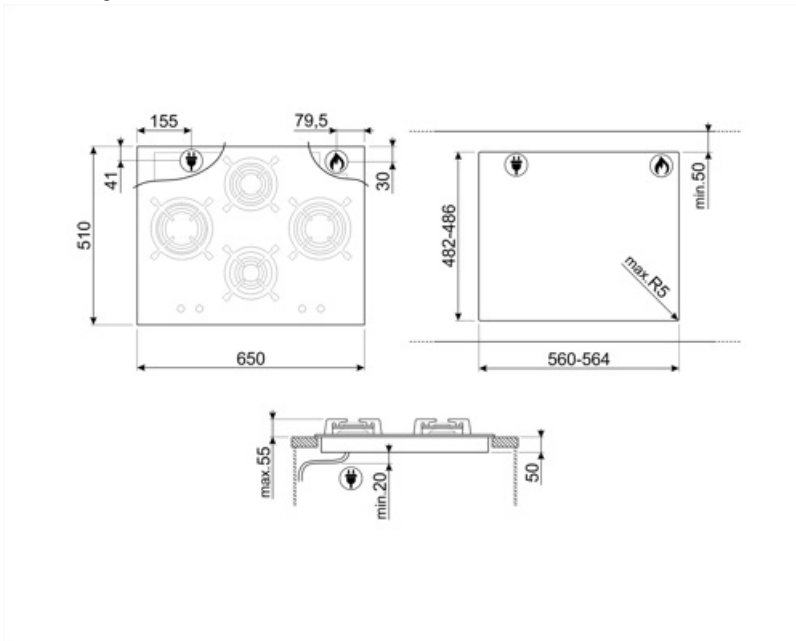

Gas-sikkerhedsventiler Ja

Automatisk tænding Ja

Elektrisk tilslutning

Stik	(I) Australien	Frekvens (Hz)	50/60 Hz
Elektrisk tilslutning, normering (W)	1 W	Strømforsyning ledningslængde	120 cm
Spænding (V)	220-240 V	Stik	I
Ledningstype	Enkelt fase		

Gastilslutning

Gastype	Naturgas G20	Andre givne gasforbindelser	Cylindrisk
Gastilslutning	Konisk	Gastilslutning normering (W)	8361,11 W
Andre gasdyser medfølger	G30 GPL-gas