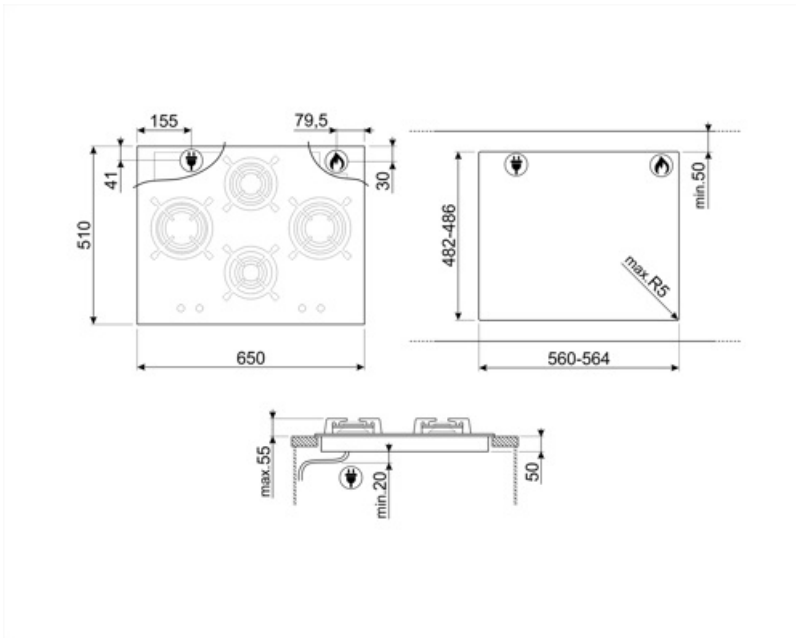

Kaasun turvaventtiilit Kyllä

Automaattinen sytytys Kyllä

Sähköliitäntä

Sähköpistokkeen tyyppi (I) Australia
Sähköliitännäteho (W) 1 W
Jännite (V) 220-240 V
Johdon tyyppi Yksi vaihe

Taajuus (Hz) 50/60 Hz
Sähköjohdon pituus (cm) 120 cm
Liitäntä I

Kaasuliitäntä

Kaasun tyyppi G20 maakaasu
Kaasuliitäntä Kartiomainen
Muut mukana G30 GPL nestekaasu
toimitettavat suuttimet

Muut mukana tulevat
kaasusuuttimet Sylinterinmuotoinen
Kaasun tehotaso 8361.11 W