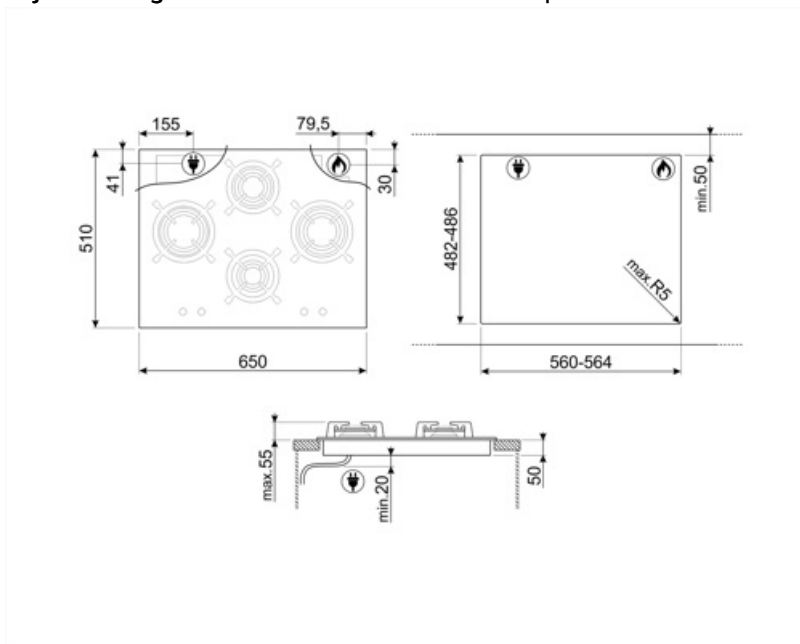

Thermocouples	Oui	Allumage automatique intégré aux manettes	Oui

Raccordement électrique

Type de prise	(I) Australie	Fréquence	50/60 Hz
Puissance nominale	1 W	Longueur du câble d'alimentation	120 cm
Tension	220-240 V	Type de prise	I
Type de câble d'alimentation installé	Mono-phasé		

Raccordement gaz

Type de gaz	G20 Gaz naturel	Réglé au gaz naturel	Cylindrique
Raccordement au gaz	Cônique	Puissance nominale gaz	8361,11 W
Injecteurs gaz fournis	G30 GPL Gaz liquide