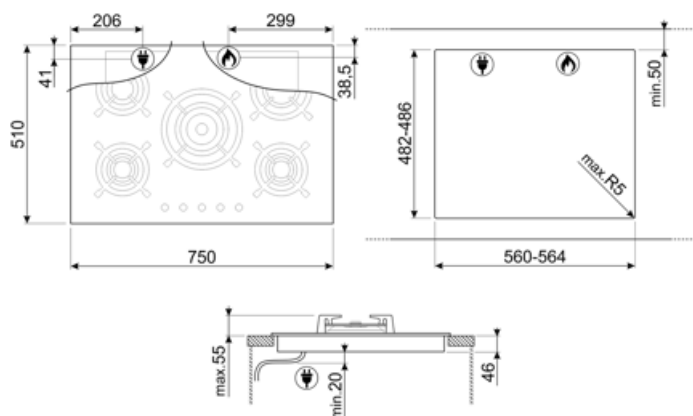

Tekniske egenskaber

UR

Forrest til venstre - Gas - AUX - 1.10 kW

Bagest til venstre - Gas - Semi-hurtig - 1.70 kW

Central - Gas - UR - 4.20 kW

Bagest til højre - Gas - Hurtig - 2.60 kW

Front-højre - Gas - AUX - 1.10 kW

Gas-sikkerhedsventiler Ja

Automatisk tænding

Ja

Medfølgende tilbehør

Wokholder i støbejern 1

Elektrisk tilslutning

Elektrisk tilslutning,
normering (W) 1 W

Spænding (V) 220-240 V

Frekvens (Hz) 50/60 Hz

Strømforsyning
ledningslængde 120 cm

Stik Nej

Gastilslutning

Gastype G20/G25 Naturgas

Gastilslutning Cylinderformet

Andre gasdyser
medfølger G30 GPL-gas

Andre givne
gasforbindelser Konisk

Gastilslutning normering 10700 W
(W)