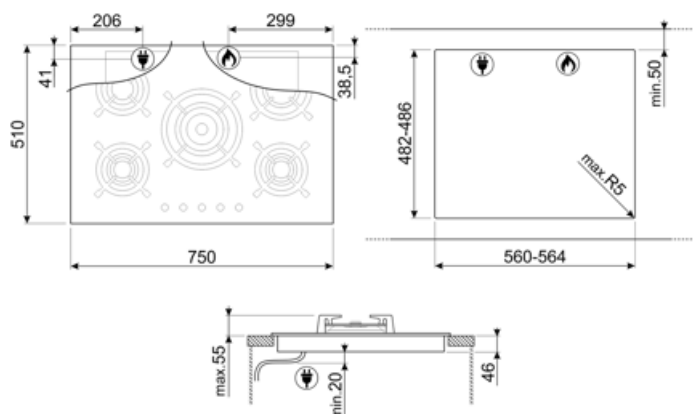

Tekniske egenskaber

UR

Forrest til venstre - Gas - AUX - 1.10 kW

Bagest til venstre - Gas - Semi-hurtig - 1.70 kW

Central - Gas - UR - 4.20 kW

Bagest til højre - Gas - Hurtig - 2.60 kW

Front-højre - Gas - AUX - 1.10 kW

Gas-sikkerhedsventiler Ja

Automatisk tænding

Ja

Medfølgende tilbehør

Wokholder i støbejern 1

Elektrisk tilslutning

Elektrisk tilslutning,
normering (W) 1 W

Spænding (V) 220-240 V

Frekvens (Hz) 50/60 Hz

Strømforsyning
ledningslængde 120 cm

Stik Nej

Gastilslutning

Gastype G20/G25 Naturgas

Gastilslutning Cylinderformet

Andre gasdyser
medfølger G30 GPL-gas

Andre givne
gasforbindelser Konisk

Gastilslutning normering 10700 W
(W)