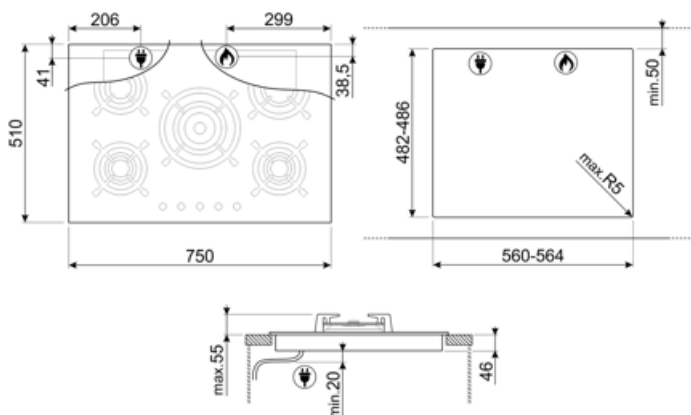

ΤΕΧΝΙΚΑ ΧΑΡΑΚΤΗΡΙΣΤΙΚΑ

UR

Εμπρός αριστερά - Αέριο - Μικρό - 1.10 kW

Πίσω αριστερά - Αέριο - Ημι-ταχείας - 1.70 kW

Κεντρικό - Αέριο - Υπερταχείας - 4.20 kW

Πίσω δεξιά - Αέριο - Ταχείας - 2.60 kW

Εμπρός δεξιά - Αέριο - Μικρό - 1.10 kW

Βαλβίδες ασφαλείας αερίου

Ναι

Αυτόματη ανάφλεξη

Ναι

ΠΕΡΙΛΑΜΒΑΝΟΜΕΝΑ ΑΞΕΣΟΥΑΡ

Μαντεμνία βάση για Wok 1

ΗΛΕΚΤΡΙΚΗ ΣΥΝΔΕΣΗ

Ονομαστική ισχύς ηλεκτρικής σύνδεσης (W) 1 W

Τάση (V) 220-240 V

Συχνότητα (Hz) 50/60 Hz

Μήκος καλωδίου τροφοδοσίας 120 cm

Φίς Όχι

ΣΥΝΔΕΣΗ ΑΕΡΙΟΥ

Τύπος αερίου G20/G25 φυσικό αέριο

Σύνδεση αερίου Κυλινδρικό

Άλλα μπεκ αερίου που περιλαμβάνονται G30 LPG Υγραέριο

Άλλες παρεχόμενες συνδέσεις αερίου Κωνικός σύνδεσμος

Ισχύς αερίου (W) 10700 W