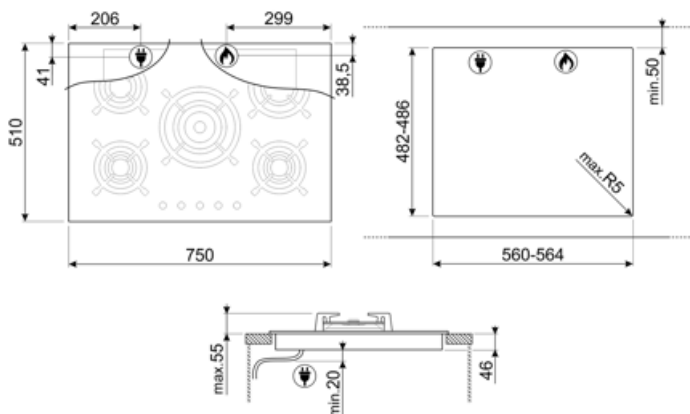

Tekniset ominaisuudet

UR

Edessä vasemmalla - Kaasu - AUX - 1.10 kW

Takana vasemmalla - Kaasu - SRD - 1.70 kW

Keskellä - Kaasu - URP - 4.20 kW

Takana oikealla - Kaasu - RP - 2.60 kW

Edessä oikealla - Kaasu - AUX - 1.10 kW

Kaasun turvaventtiilit Kyllä

Automaattinen sytytys Kyllä

Mukana tulevat lisävarusteet

Valurautainen wokpannuteline 1

Sähköliitântä

Sähköliitântäteho (W) 1 W

Jännite (V) 220-240 V

Taajuus (Hz) 50/60 Hz

Sähköjohdon pituus (cm) 120 cm

Sähköpistokkeen tyyppi Ei

Kaasuliitântä

Kaasun tyyppi G20/G25-maakaasu

Kaasuliitântä Sylinterinmuotoinen

Muut mukana toimitettavat suuttimet G30 GPL nestekaasu

Muut mukana tulevat kaasusuuttimet Kartiomainen

Kaasun tehotaso

10700 W