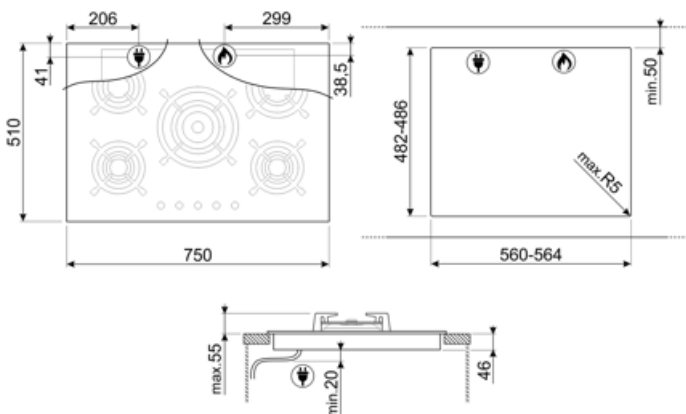

Tekniset ominaisuudet

UR

Edessä vasemmalla - Kaasu - AUX - 1.10 kW

Takana vasemmalla - Kaasu - SRD - 1.70 kW

Keskellä - Kaasu - URP - 4.20 kW

Takana oikealla - Kaasu - RP - 2.60 kW

Edessä oikealla - Kaasu - AUX - 1.10 kW

Kaasun turvaventtiilit Kyllä

Automaattinen sytytys Kyllä

Mukana tulevat lisävarusteet

Valurautainen wokpannuteline 1

Sähköliitântä

Sähköliitântäteho (W) 1 W

Jännite (V) 220-240 V

Taajuus (Hz) 50/60 Hz

Sähköjohdon pituus (cm) 120 cm

Sähköpistokkeen tyyppi Ei

Kaasuliitântä

Kaasun tyyppi G20/G25-maakaasu

Kaasuliitântä Sylinterinmuotoinen

Muut mukana toimitettavat suuttimet G30 GPL nestekaasu

Muut mukana tulevat kaasusuuttimet Kartiomainen

Kaasun tehotaso

10700 W