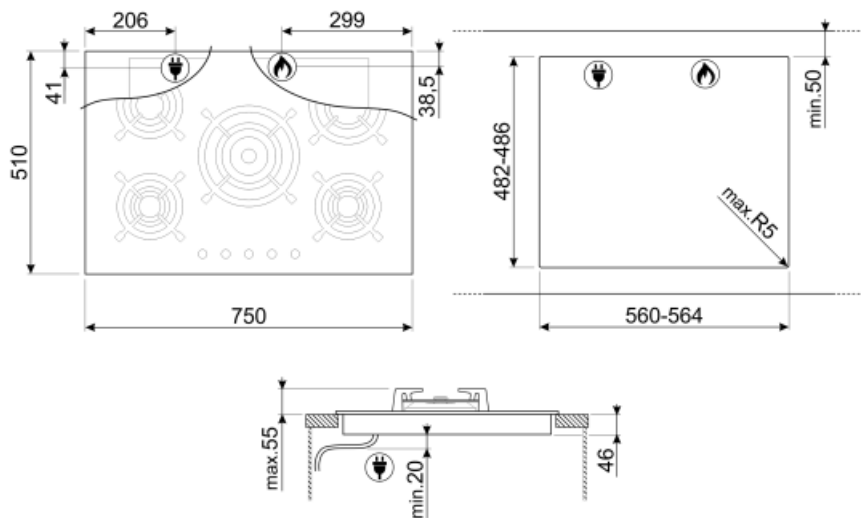

מאפיינים טכניים

UR

גז - קדמי-שמאלי - AUX - 1.10 kW
kW אחורי-שמאלי - גז - מהיר למחצה - 1.70
גז - אמצעי - UR - 4.20 kW
kW אחורי-ימני - גז - מהירות - 2.60
גז - קדמי-ימני - AUX - 1.10 kW
שסתומי בטיחות לגז כן

הצתה אוטומטית

כן

אביזרים כלולים

תמיכה לווק מברזל יצוק 1

חיבור חשמלי

וואט (דירוג חיבור חשמלי (ואט (מתח (וולט)	1 W 220-240 V	תדר (Hz) אורך כבל חשמל	50/60 Hz 120 cm

חיבור גז

סוג גז Gas connection חרירי גז אחרים כלולים	גז טבעי G20/G25 Cilindrical גפ"ם גז נזולי G30	חיבורי גז אחרים מצורפים (דירוג חיבור גז (ואט)	קונוי 10700 W