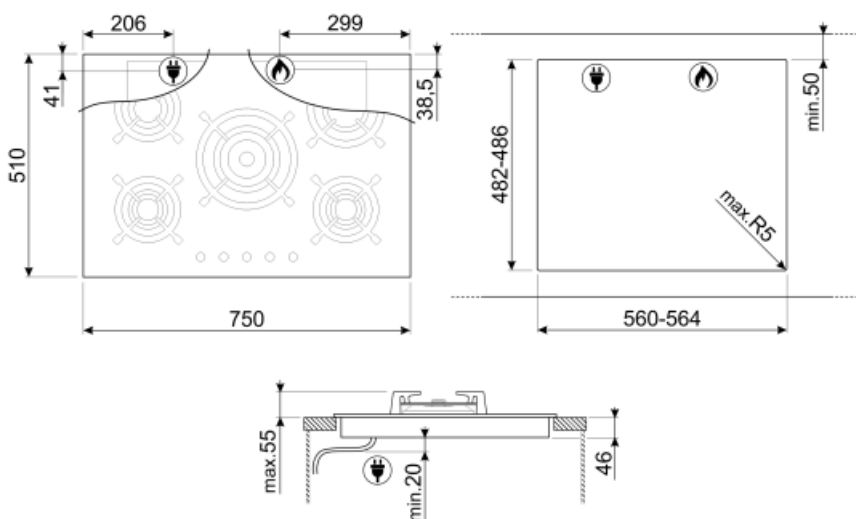

מאפיינים טכניים

UR

גז - קדמי-שמאלי - AUX - 1.10 kW
kW אחורי-שמאלי - גז - מהיר למחצה - 1.70
גז - אמצעי - UR - 4.20 kW
kW אחורי-ימני - גז - מהירות - 2.60
גז - קדמי-ימני - AUX - 1.10 kW
שסתומי בטיחות לגז כן

הצתה אוטומטית

כן

אביזרים כלולים

תמיכה לווק מברזל יצוק 1

חיבור חשמלי

וואט (דירוג חיבור חשמלי (ואט (מתח (וולט)	1 W 220-240 V	תדר (Hz) אורך כבל חשמל	50/60 Hz 120 cm

חיבור גז

סוג גז Gas connection חרירי גז אחרים כלולים	גז טבעי G20/G25 Cilindrical גפ"ם גז נוזלי G30	חיבורי גז אחרים מצורפים (דירוג חיבור גז (ואט)	קונוי 10700 W