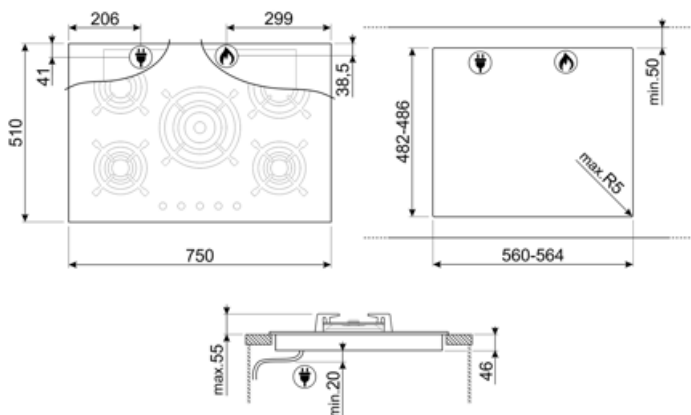

מאפיינים טכניים

UR

גז - קדמי-שמאלי - AUX - 1.10 kW
kW אחורי-שמאלי - גז - מהיר למחצה - 1.70
גז - אמצעי - UR - 4.20 kW
kW אחורי-ימני - גז - מהירות - 2.60
גז - קדמי-ימני - AUX - 1.10 kW
שסתומי בטיחות לגז כן

הצתה אוטומטית

כן

אביזרים כלולים

תמיכה לווק מברזל יצוק 1

חיבור חשמלי

(דירוג חיבור חשמלי (ואט) 1 W
מתח (וולט) 220-240 V
תדר (Hz) 50/60 Hz

אורך כבל חשמל 120 cm
Terminal box No
תקע לא

חיבור גז

סוג גז G20/G25 גז טבעי
Gas connection Cylindrical
חרירי גז אחרים כלולים גפ"ם גז נזולי G30

חיבורי גז אחרים מצורפים קוני
(דירוג חיבור גז (ואט) 10700 W