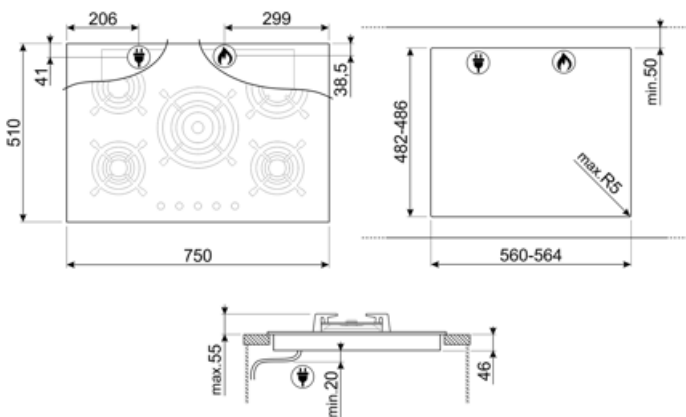

מאפיינים טכניים

UR

גז - קדמי-שמאלי - AUX - 1.10 kW
kW אחורי-שמאלי - גז - מהיר למחצה - 1.70
גז - אמצעי - UR - 4.20 kW
kW אחורי-ימני - גז - מהירות - 2.60
גז - קדמי-ימני - AUX - 1.10 kW
שסתומי בטיחות לגז כן

הצתה אוטומטית

כן

אביזרים כלולים

תמיכה לווק מברזל יצוק 1

חיבור חשמלי

(דירוג חיבור חשמלי (ואט 1 W
מתח (וולט 220-240 V
תדר (Hz) 50/60 Hz

אורך כבל חשמל 120 cm
Terminal box No
תקע לא

חיבור גז

סוג גז גז טבעי G20/G25
Gas connection Cylindrical
חרירי גז אחרים כלולים גפ"ם גז נזולי G30

חיבורי גז אחרים מצורפים קוני
(דירוג חיבור גז (ואט 10700 W