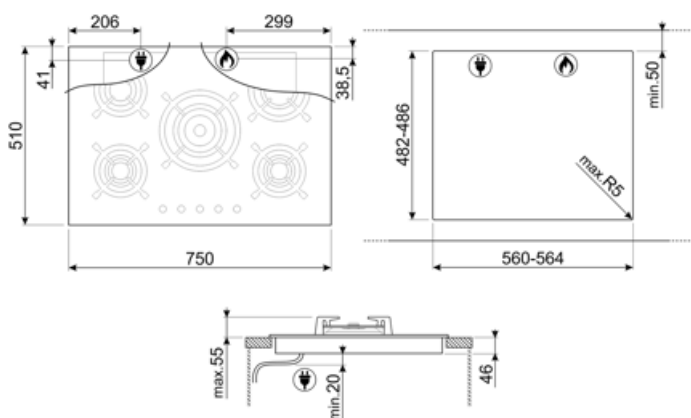

מאפיינים טכניים

UR

גז - קדמי-שמאלי - AUX - 1.10 kW
kW אחורי-שמאלי - גז - מהיר למחצה - 1.70
גז - אמצעי - UR - 4.20 kW
kW אחורי-ימני - גז - מהירות - 2.60
גז - קדמי-ימני - AUX - 1.10 kW
שסתומי בטיחות לגז כן

הצתה אוטומטית

כן

אביזרים כלולים

תמיכה לווק מברזל יצוק 1

חיבור חשמלי

(דירוג חיבור חשמלי (ואט 1 W
מתח (וולט 220-240 V
תדר (Hz) 50/60 Hz

אורך כבל חשמל 120 cm
Terminal box No
תקע לא

חיבור גז

סוג גז גז טבעי G20/G25
Gas connection Cylindrical
חרירי גז אחרים כלולים גפ"ם גז נזולי G30

חיבורי גז אחרים מצורפים קוני
(דירוג חיבור גז (ואט 10700 W