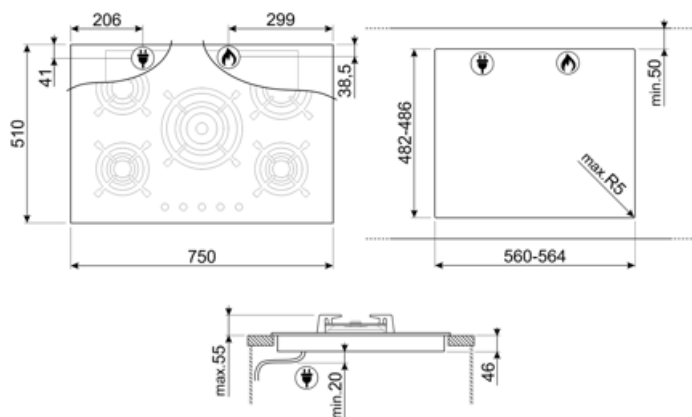

## Opties

Worktop Cut-Out	482-486x560-564 mm
-----------------	--------------------