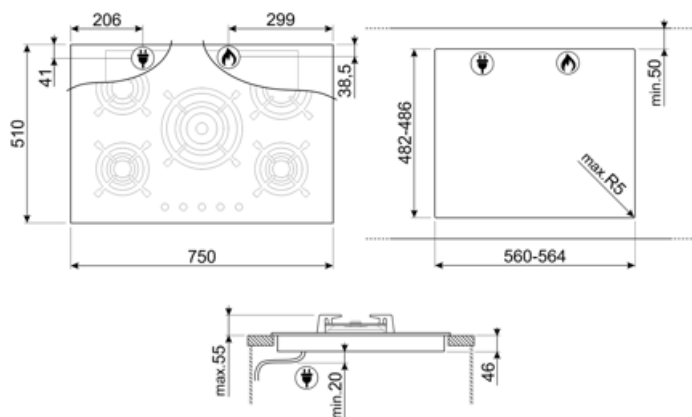

Program / Functions

Aantal kookzones gas	5
Totaal aantal kookzones	5

Opties

Worktop Cut-Out	482-486x560-564 mm
-----------------	--------------------

Technische specificaties

UR

Linksvoor - Gas - AUX - 1.10 kW

Meegeleverde accessoires

Gietijzeren wokring 1

Elektrische aansluiting

Nominale aansluitwaarde	1 W	Lengte voedingskabel	120 cm
Spanning (V)	220-240 V	Stekker	Nee
Frequentie	50/60 Hz		

Gasaansluiting

Type gas	G20/ G25 Aardgas	Andere gasaansluitingen	Konisch
Gasaansluiting	Cilindrisch	Nominale aansluitwaarde gas	10700 W
Andere sproeiers meegeleverd	Sproeiers butaan/propan gas meegeleverd		

Compatible Accessories

GRM

Moka houder voor gaskookplaten

GRW

Wok support

LGCN

Connecting Strip Built-in hobs, stainless steel, 475/495 mm

WOKGHU