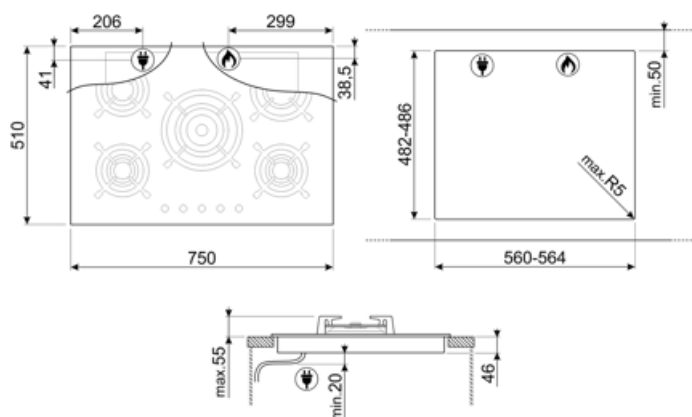

Specyfikacja techniczna

UR

Przedni lewy - Gaz - Pomocniczy - 1.10 kW

Tylny lewy - Gaz - Średnio szybki - 1.70 kW

Centralny - Gaz - Ultra szybki - 4.20 kW

Tylny prawy - Gaz - Szybki - 2.60 kW

Przedni prawy - Gaz - Pomocniczy - 1.10 kW

Zabezpieczenie Tak

przeciwwypływowe
gazu

Zapalarka elektryczna Tak
zintegrowana w
pokrętle

Akcesoria w standardzie

Żeliwna podstawka do 1
WOKA

Podłączenie elektryczne

Moc przyłączeniowa (W) 1 W

Napięcie (V) 220-240 V

Częstotliwość (Hz) 50/60 Hz

Długość przewodu
zasilającego (cm) 120 cm

Wtyczka Nie

Podłączenie gazowe

Typ gazu G20/G25 gaz naturalny

Podłączenie gazowe Cylindryczne

Zamienne dysze do
gazu G30 GPL Gaz płynny

Dostępne inne przyłącza Stożkowe
gazowe

Moc przyłączeniowa
gazu 10700 W