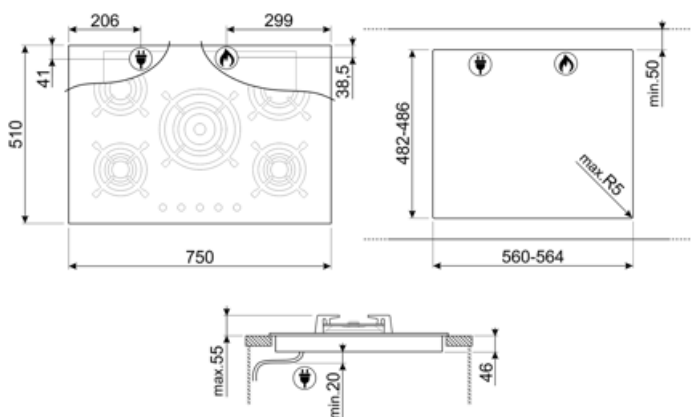

Технические характеристики

UR

Фронтальная левая - Газ - вспомогательная - 1.10 кВт
Задняя левая - Газ - полубыстрая - 1.70 кВт
Центральная - Газ - ультрабыстрая - 4.20 кВт
Задняя правая - Газ - быстрая - 2.60 кВт
Фронтальная правая - Газ - вспомогательная - 1.10 кВт

Газ-контроль Да Автоматический электроподжиг Да

Аксессуары в комплекте

Чугунное кольцо ВОК 1

Электрическое подключение

Номинальная мощность	1 Вт	Длина электрического кабеля	120 см
Напряжение	220-240 В	Тип электрической вилки	Нет
Частота тока	50/60 Гц		

Подключение к газу

Тип газа	G20/ G25 природный газ	Подключение к газу	Коническое
Подключение к газу	Цилиндрическое	Номинальная мощность газа	10700 Вт
Жиклеры для других типов газа в комплекте	G30 GPL сжиженный газ