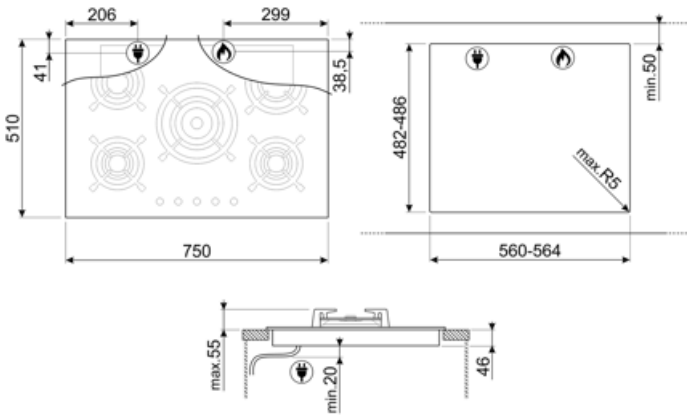

Teknik özellikler

UR

Ön sol - Gaz - Yardımcı - 1.10 kW
Arka sol - Gaz - Yarı Hızlı - 1.70 kW
Orta - Gaz - UR - 4.20 kW
Arka sağ - Gaz - Hızlı - 2.60 kW
Ön sağ - Gaz - Yardımcı - 1.10 kW
Gaz emniyet valfleri Evet

Otomatik Ateşleme Evet

Tedarike Dahil Aksesuarlar

Döküm Wok desteği 1

Elektrik Bağlantısı

Elektrik bağlantısı derecesi (W)	1 W	Güç kaynağı kablo uzunluğu	120 cm
Voltaj (V)	220-240 V	Terminal box	No
Frekans (Hz)	50/60 Hz	Fiş	Hayır

Gaz Bağlantısı

Gaz Tipi	G20/G25 doğal gaz	Sağlanan diğer gaz bağlantıları	Konik
Gas connection	Cilindrical	Gaz bağlantı derecesi (W)	10700 W
Diğer gaz nozülleri dahildir	G30 GPL likit gaz