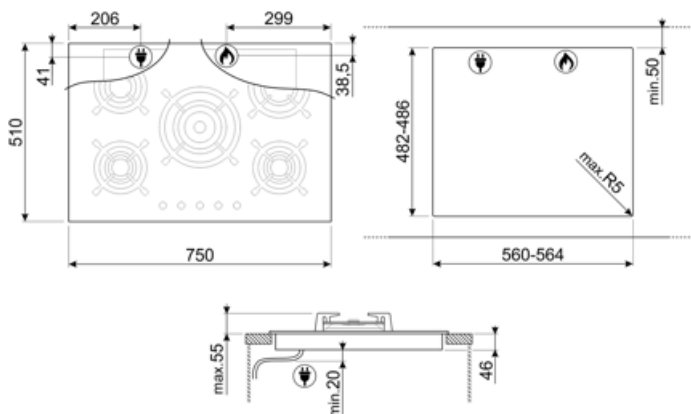

Технічні характеристики

UR

Передня ліва - Газ - AUX - 1.10 кВт
Задня ліва - Газ - SRD - 1.70 кВт
Центральна - Газ - Ультрашвидка - 4.20 кВт
Задня права - Газ - RP - 2.60 кВт
Передня права - Газ - AUX - 1.10 кВт

Газ-контроль Так **Автоматичне електрозапалювання** Так

Акcesуари в комплекті

Чавунна решітка WOK 1

Електричне підключення

Номинальна потужність 1 Вт **Довжина електричного кабелю (см)** 120 см
Напруга (В) 220-240 В **Тип електричної вилки** Ні
Частота струму (Гц) 50/60 Гц

Підключення до газу

Тип газу G20/ G25 Природний газ **Підключення до газу** Конічне
Підключення до газу Циліндричне **Номинальна потужність газу (кВт)** 10700 Вт
Жиклери для інших типів газу в комплекті G30 GPL Зріджений газ