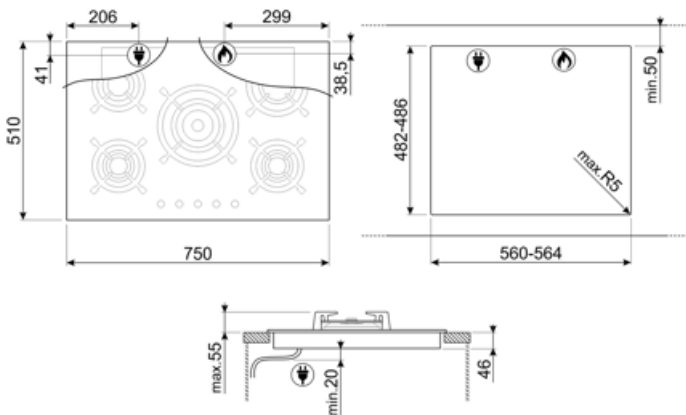

מאפיינים טכניים

UR

גז - קדמי-שמאלי - AUX - 1.10 kW
kW אחורי-שמאלי - גז - מהיר למחצה - 1.70
גז - אמצעי - UR - 4.20 kW
kW אחורי-ימני - גז - מהירות - 2.60
גז - קדמי-ימני - AUX - 1.10 kW
שסתומי בטיחות לגז כן

הצתה אוטומטית

כן

אביזרים כלולים

תמיכה לווק מברזל יצוק 1

חיבור חשמלי

(דירוג חיבור חשמלי (ואט) 1 W
(מתח (וולט) 220-240 V
תדר (Hz) 50/60 Hz

אורך כבל חשמל 120 cm
Terminal box No
תקע לא

חיבור גז

סוג גז G20/G25 גז טבעי
Gas connection Cylindrical
חרירי גז אחרים כלולים גפ"ם גז נזולי G30

חיבורי גז אחרים מצורפים קוני
(דירוג חיבור גז (ואט) 10700 W