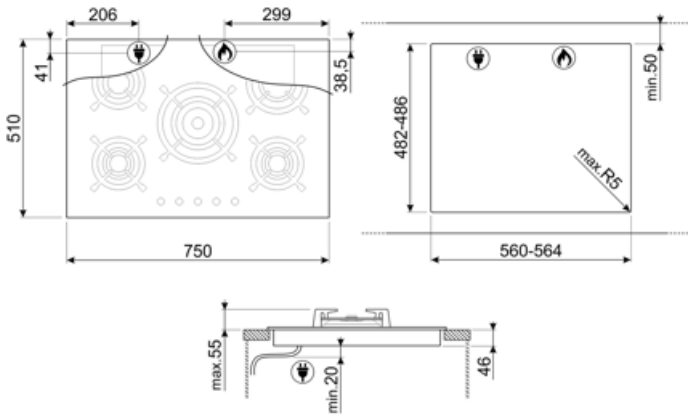

Teknik özellikler

UR

Ön sol - Gaz - Yardımcı - 1.10 kW
Arka sol - Gaz - Yarı Hızlı - 1.70 kW
Orta - Gaz - UR - 4.20 kW
Arka sağ - Gaz - Hızlı - 2.60 kW
Ön sağ - Gaz - Yardımcı - 1.10 kW
Gaz emniyet valfleri Evet

Otomatik Ateşleme Evet

Tedarike Dahil Aksesuarlar

Döküm Wok desteği 1

Elektrik Bağlantısı

Elektrik bağlantısı derecesi (W)	1 W	Güç kaynağı kablo uzunluğu	120 cm
Voltaj (V)	220-240 V	Terminal box	No
Frekans (Hz)	50/60 Hz	Fiş	Hayır

Gaz Bağlantısı

Gaz Tipi	G20/G25 doğal gaz	Sağlanan diğer gaz bağlantıları	Konik
Gas connection	Cilindrical	Gaz bağlantı derecesi (W)	10700 W
Diğer gaz nozülleri dahildir	G30 GPL likit gaz