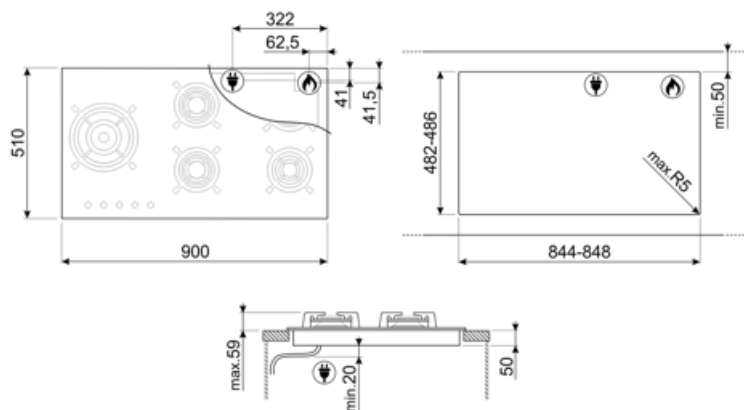

Tekniske egenskaber

UR

Venstre - Gas - UR - 6.00 kW

Bagest i midten - Gas - Semi-hurtig - 1.70 kW

Forrest i midten - Gas - Semi-hurtig - 1.70 kW

Bagest til højre - Gas - Hurtig - 2.60 kW

Front-højre - Gas - AUX - 1.10 kW

Gas-sikkerhedsventiler Ja

Automatisk tænding

Ja

Medfølgende tilbehør

Wokholder i støbejern 1

Elektrisk tilslutning

Elektrisk tilslutning, normering (W) 1 W

Spænding (V) 220-240 V

Frekvens (Hz) 50/60 Hz

Strømforsyning ledningslængde 120 cm

Stik Nej

Gastilslutning

Gastype Naturgas G20

Gastilslutning Cylinderformet

Andre gasdyser medfølger G30 GPL-gas

Andre givne gasforbindelser Konisk

Gastilslutning normering 13100 W (W)