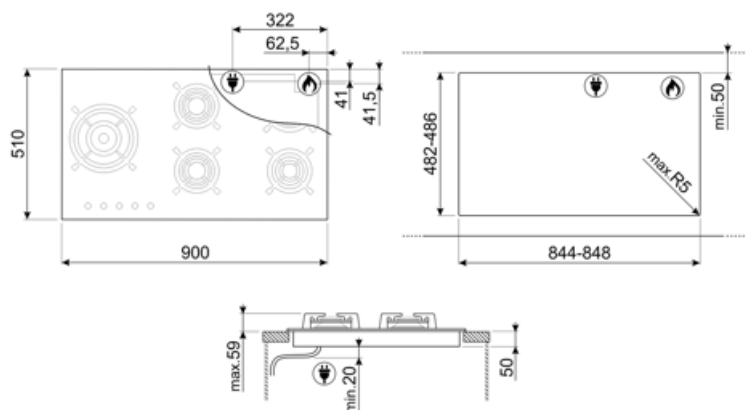

PV695LCNR

Produktfamilie	Kogeplade
Indbygningstype	Standard
Dimension	90 cm
Strømforsyning	Gas
Type	Gaskogeplade
EAN-kode	8017709222161

Æstetik

Æstetik	Dolce Stil Novo
Farve	Sort
Finish	Glas
Materiale	Glas
Glastype	Keramisk
Glas på stål	Ja
Grydereoler	Støbejern
Brænder Belægning	Sort Ceram
Type af betjeningsindstilling	Betjeningsknapper
Drejeknap position	Forside
Antal betjeninger	5
Betjening farve	Sort
Komponentfinish	Kobber
Serigrafi farve	Grå

Valgmuligheder

Udskæring af bordplade 482-486x844-848 mm

Tekniske egenskaber

Venstre - Gas - UR - 6.00 kW

Bagest i midten - Gas - Semi-hurtig - 1.70 kW

Forrest i midten - Gas - Semi-hurtig - 1.70 kW

Bagest til højre - Gas - Hurtig - 2.60 kW

Not included accessories

GRM

Gaskogeplader mokkasupport

GRW

Wok support

LGCN

Tilslutningsstrimmel indbyggede kogeplader, rustfrit stål, 475/495 mm

WOKGHU