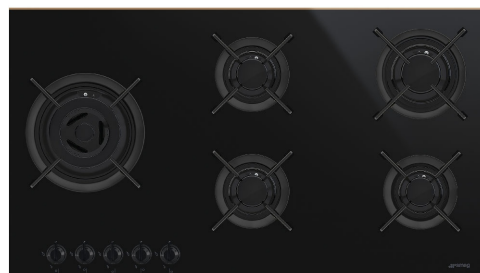

PV695LCNR

Produktfamilie	Kogeplade
Indbygningstype	Standard
Dimension	90 cm
Strømforsyning	Gas
Type	Gaskogeplade
EAN-kode	8017709222161

Æstetik

Æstetik	Dolce Stil Novo
Farve	Sort
Finish	Glas
Materiale	Glas
Glastype	Keramisk
Glas på stål	Ja
Grydereoler	Støbejern
Brænder Belægning	Sort Ceram
Type af betjeningsindstilling	Betjeningsknapper
Drejeknap position	Forside
Antal betjeninger	5
Betjening farve	Sort
Komponentfinish	Kobber
Serigrafi farve	Grå

Programmer/Funktioner

Zoner i alt	5
Samlet antal gaszoner	5

Valgmuligheder

Udskæring af bordplade 482-486x844-848 mm

Tekniske egenskaber

UR

Venstre - Gas - UR - 6.00 kW

Bagest i midten - Gas - Semi-hurtig - 1.70 kW

Symbols glossary (TT)

	Standardinstallering: Traditionel installation i bordplade, velegnet til ethvert køkkensæt		Tunge støbejernsgrydereoler: til maksimum stabilitet og styrke.
	Forstærket bund: En forstærket bund, udelukkende udviklet af Smeg, består af et stållag, der er fastgjort til undersiden af glasoverfladen på al gas på glas kogeplader.		Ultra hurtige brændere: Kraftige ultrahurtige brændere tilbyder op til 5kW effekt.
	Lille udskæring til nem installation		Knapbetjening