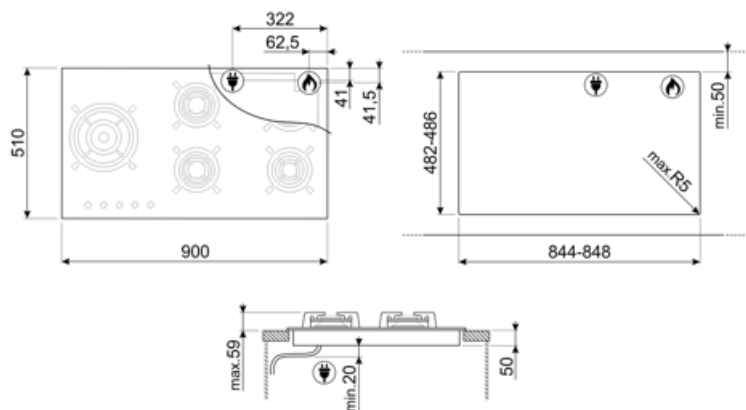

PV695LCNR

Produktfamilie	Kogeplade
Indbygningstype	Standard
Dimension	90 cm
Strømforsyning	Gas
Type	Gaskogeplade
EAN-kode	8017709222161

Æstetik

Æstetik	Dolce Stil Novo
Farve	Sort
Finish	Glas
Materiale	Glas
Glastype	Keramisk
Glas på stål	Ja
Grydereoler	Støbejern
Brænder Belægning	Sort Ceram
Type af betjeningsindstilling	Betjeningsknapper
Drejeknap position	Forside
Antal betjeninger	5
Betjening farve	Sort
Komponentfinish	Kobber
Logo	Silketryk
Serigrafi farve	Grå

Program / Funktioner

Samlet antal gaszoner	5
Zoner i alt	5

Valgmuligheder

Udskæring af bordplade 482-486x844-848 mm

Tekniske egenskaber

UR

Venstre - Gas - UR - 6.00 kW

Bagest i midten - Gas - Semi-hurtig - 1.70 kW

Gastilslutning Cylinderformet

Andre gasdyser medfølger G30 GPL-gas

Andre givne gasforbindelser Konisk

Gastilslutning normering 13100 W (W)

Compatible Accessories

GRM

Gaskogeplader mokkasupport

GRW