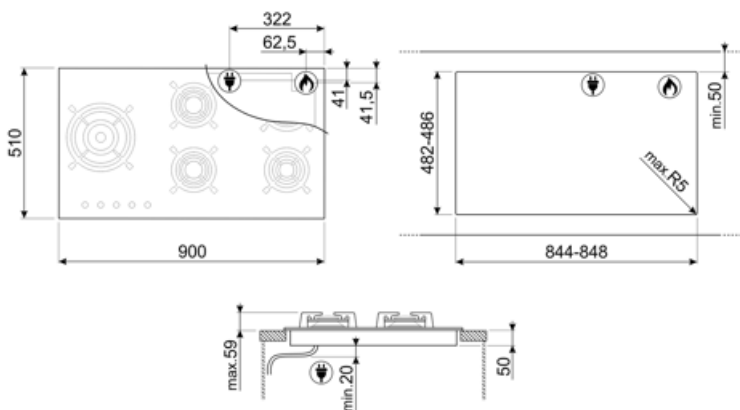

Tekniset ominaisuudet

UR

Vasemmalla - Kaasu - URP - 6.00 kW

Takana keskellä - Kaasu - SRD - 1.70 kW

Edessä keskellä - Kaasu - SRD - 1.70 kW

Takana oikealla - Kaasu - RP - 2.60 kW

Edessä oikealla - Kaasu - AUX - 1.10 kW

Kaasun turvaventtiilit Kyllä

Automaattinen sytytys Kyllä

Mukana tulevat lisävarusteet

Valurautainen wokpannuteline 1

Sähköliitântä

Sähköliitântäteho (W) 1 W

Jännite (V) 220-240 V

Taajuus (Hz) 50/60 Hz

Sähköjohdon pituus (cm) 120 cm

Sähköpistokkeen tyyppi Ei

Kaasuliitântä

Kaasun tyyppi G20 maakaasu
Kaasuliitântä Sylinterinmuotoinen
Muut mukana toimitettavat suuttimet G30 GPL nestekaasu

Muut mukana tulevat kaasusuuttimet Kartiomainen
Kaasun tehotaso 13100 W