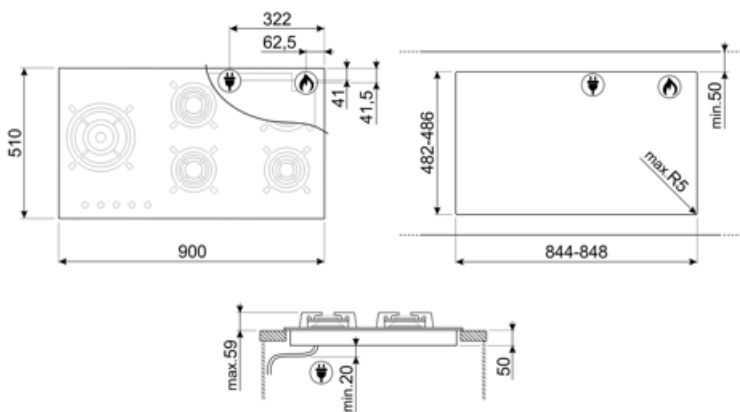

Tekniset ominaisuudet

UR

Vasemmalla - Kaasu - URP - 6.00 kW

Takana keskellä - Kaasu - SRD - 1.70 kW

Edessä keskellä - Kaasu - SRD - 1.70 kW

Takana oikealla - Kaasu - RP - 2.60 kW

Edessä oikealla - Kaasu - AUX - 1.10 kW

Kaasun turvaventtiilit Kyllä

Automaattinen sytytys Kyllä

Mukana tulevat lisävarusteet

Valurautainen wokpannuteline 1

Sähköliitântä

Sähköliitântäteho (W) 1 W

Jännite (V) 220-240 V

Taajuus (Hz) 50/60 Hz

Sähköjohdon pituus (cm) 120 cm

Sähköpistokkeen tyyppi Ei

Kaasuliitântä

Kaasun tyyppi G20 maakaasu
Kaasuliitântä Sylinderinmuotoinen
Muut mukana toimitettavat suuttimet G30 GPL nestekaasu

Muut mukana tulevat kaasusuuttimet Kartiomainen
Kaasun tehotaso 13100 W