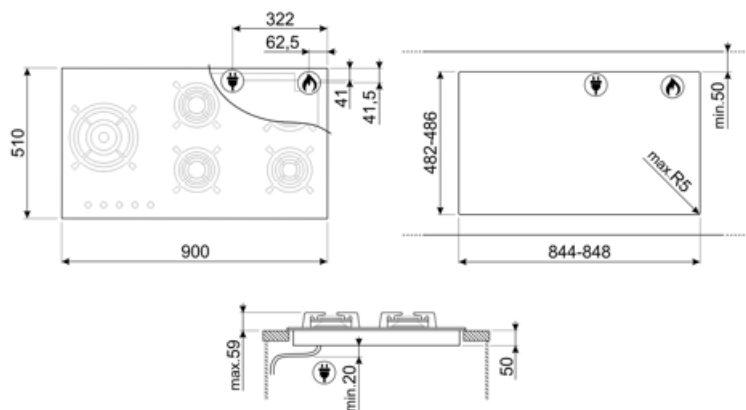

Technologie

UR

Gauche - Gaz - Ultra-rapide - 6.00 kW

Arrière central - Gaz - Semi rapide - 1.70 kW

Avant central - Gaz - Semi rapide - 1.70 kW

Arrière droit - Gaz - Rapide - 2.60 kW

Avant droit - Gaz - Auxiliaire - 1.10 kW

Thermocouples oui

Allumage automatique oui
intégré aux manettes

Accessoires inclus

Support en fonte pour 1
Wok

Raccordement électrique

Puissance nominale 1 W

Tension 220-240 V

Fréquence 50/60 Hz

Longueur du câble
d'alimentation 120 cm

Type de prise Non

Raccordement gaz

Type de gaz G20 Gaz naturel

Raccordement au gaz Cylindrique

Injecteurs gaz fournis G30 GPL Gaz liquide

Réglé au gaz naturel Côneque

Puissance nominale gaz 13100 W