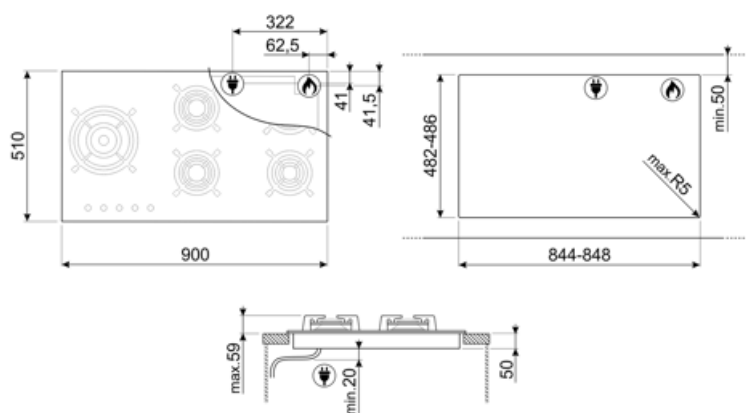

Gas connection

Cilindrical

(דירוג חיבור גז) (ואט

13100 W

חרירי גז אחרים כלולים

גפ"ם גז נזולי G30

Compatible Accessories

GRM