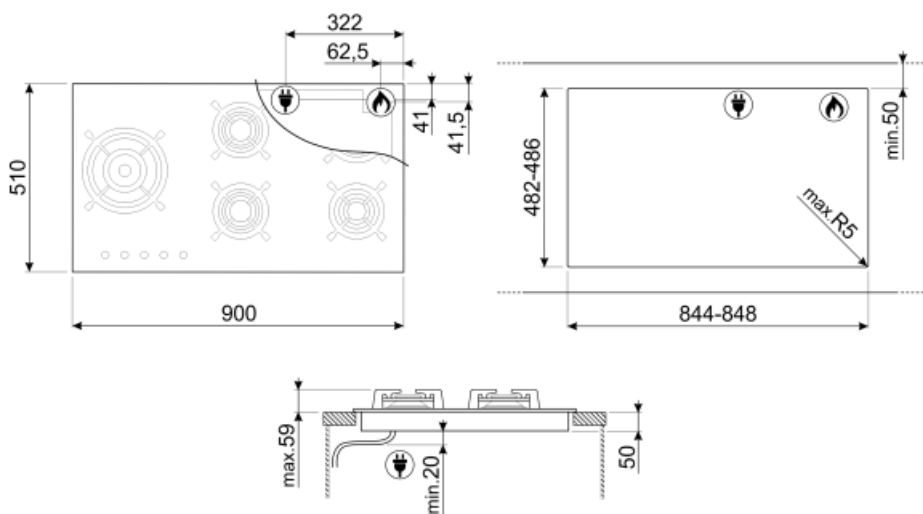

מאפיינים טכניים

UR

גז - שמאלי - UR - 6.00 kW

1.70 kW אחורי-אמצעי - גז - מהיר למחצה

1.70 kW קדמי-אמצעי - גז - מהיר למחצה

2.60 kW אחורי-ימני - גז - מהירות

1.10 kW AUX - קדמי-ימני - גז

שסתומי בטיחות לגז

הצתה אוטומטית

כן

אביזרים כלולים

תמיכה לווק מברזל יצוק 1

חיבור חשמלי

1 W (דירוג חיבור חשמלי (ואט
(מתח (וולט) 220-240 V

50/60 Hz תדר (Hz)
120 cm אורך כבל חשמל

חיבור גז

סוג גז G20 גז טבעי
Gas connection Cilindrical
חרירי גז אחרים כלולים גפ"ם גז נזולי G30

חיבורי גז אחרים מצורפים קונוי
(דירוג חיבור גז (ואט) 13100 W