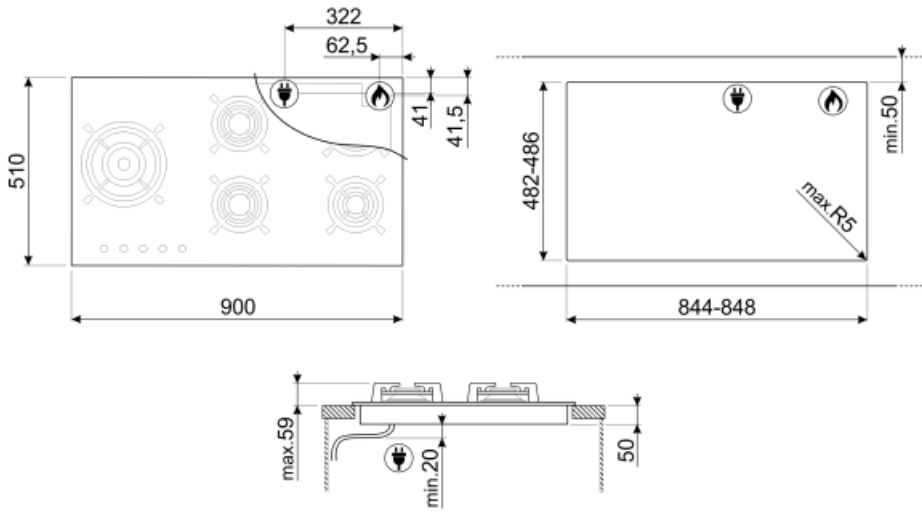

PV695LCNR

Produktgruppe	Platetopp
Type innbygging	Standard
Mål	90 cm
Strømtilførsel	Gass
Type	Gasskokeplate
EAN-kode	8017709222161

Estetisk linje

Estetikk	Dolce Stil Novo
Farge	Sort
Finish	Glass
Materiale	Glass
Glass Type	Keramisk
Glass på stål	Ja
Panne stativ	Støpejern
Brannbelegg	Svart Ceram
Type kontroll innstilling	Vridere
Kontrollknapp funksjon	Foran
Antall kontroller	5
kontroller farge	Sort
Komponent behandling	Kobber
Serigrafi farge	Grå

Programmer/funksjoner

Antall tilberedningssoner	5
Antall gasstilberedningssoner	5

Funksjoner

Nedfelling i benkeplate 482-486x844-848 mm

Not included accessories

GRW
Wok support

WOKGHU
Cast-Iron WOK Support

GRM
Gassplatetopper støtterist til
Espressokanne

LGCN
Skjøtelist, innebygd platetopp, rustfritt
stål, 475/495 mm

Symbols glossary (TT)

	Standard installasjon: Tradisjonell installasjon i benkeplate, egnet for samtlige kjøkken		Gryterister i støpejern, høy ytelse: For maksimal stabilitet og styrke.
	Forsterket bunn: En forsterket bunn som er spesielt utviklet av Smeg, består av et stållag festet til undersiden av glassflateen på alle GasonGlass platetopper.		Ultra Rapid brennere: Kraftige Ultra Rapid hurtigbrennere på opptil 5kw effekt.
	Liten nedfelling for enkel installasjon		Bryterknottkontroll