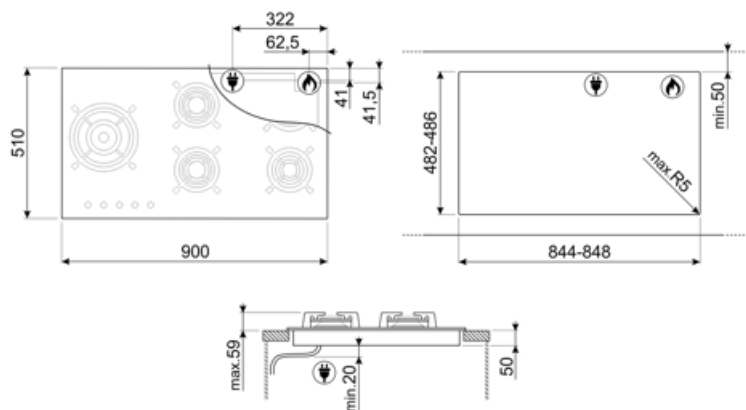

Tekniske egenskaper

UR

Venstre - Gass - URP - 6.00 kW
Midten bak - Gass - SRD - 1.70 kW
Midten foran - Gass - SRD - 1.70 kW
Høyre bak - Gass - RP - 2.60 kW
Høyre foran - Gass - AUX - 1.10 kW
Gassikkerhetsventiler Ja

Automatisk tenning Ja

Medfølgende tilbehør

Wokholder i støpejern 1

Elektrisk tilkobling

Elektrisk tilkoblingseffekt (W) 1 W
Spenning (V) 220-240 V
Frekvens (Hz) 50/60 Hz

Lengde på strømledning (cm) 120 cm
Støpseltype Nei

Gasstilkobling

Gasstype Naturgass G20
Gasstilkobling Sylinderisk
Andre medfølgende dyser Flytende gass G30 GPL

Andre gasstilkoblinger følger Konisk
Måling av gassforbindelse (W) 13100 W