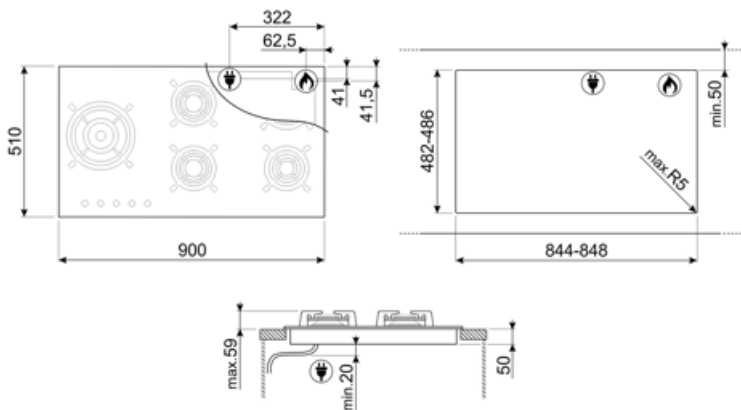

Tekniske egenskaper

UR

Venstre - Gass - URP - 6.00 kW
Midten bak - Gass - SRD - 1.70 kW
Midten foran - Gass - SRD - 1.70 kW
Høyre bak - Gass - RP - 2.60 kW
Høyre foran - Gass - AUX - 1.10 kW

Gassikkerhetsventiler   Ja   Automatisk tenning   Ja

Standardtilbehør

Wokholder i støpejern   1

Elektrisk tilkobling

Elektrisk tilkoblingseffekt (W)	1 W	Frekvens (Hz)	50/60 Hz
Spenning (V)	220-240 V	Lengde på strømledning (cm)	120 cm

Gasstilkobling

Gasstype	Naturgass G20	Andre gasstilkoblinger følger	Konisk
Gasstilkobling	Sylindrisk	Måling av gassforbindelse (W)	13100 W
Andre medfølgende dyser	Flytende gass G30 GPL