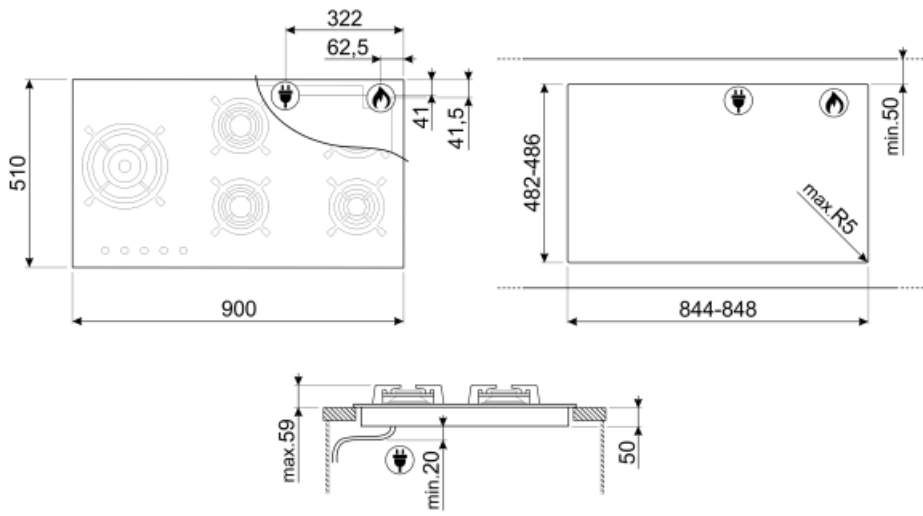

## PV695LCNR

Produktgruppe	Platetopp
Type innbygging	Standard
Mål	90 cm
Strømtilførsel	Gass
Type	Gasskokeplate
EAN-kode	8017709222161

## Funksjoner

Nedfelling i benkeplate 482-486x844-848 mm

---