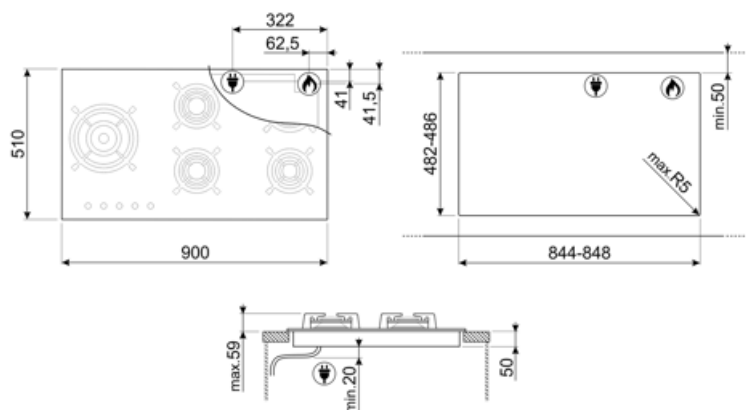

Tekniske egenskaper

UR

Venstre - Gass - URP - 6.00 kW
Midten bak - Gass - SRD - 1.70 kW
Midten foran - Gass - SRD - 1.70 kW
Høyre bak - Gass - RP - 2.60 kW
Høyre foran - Gass - AUX - 1.10 kW

Gassikkerhetsventiler Ja Automatisk tenning Ja

Standardtilbehør

Wokholder i støpejern 1

Elektrisk tilkobling

Elektrisk tilkoblingseffekt (W)	1 W	Lengde på strømledning (cm)	120 cm
Spenning (V)	220-240 V	Kontakt	No
Frekvens (Hz)	50/60 Hz		

Gasstilkobling

Gasstype	Naturgass G20	Andre gasstilkoblinger følger	Konisk
Gasstilkobling	Sylindrisk	Måling av gassforbindelse (W)	13100 W
Andre medfølgende dyser	Flytende gass G30 GPL