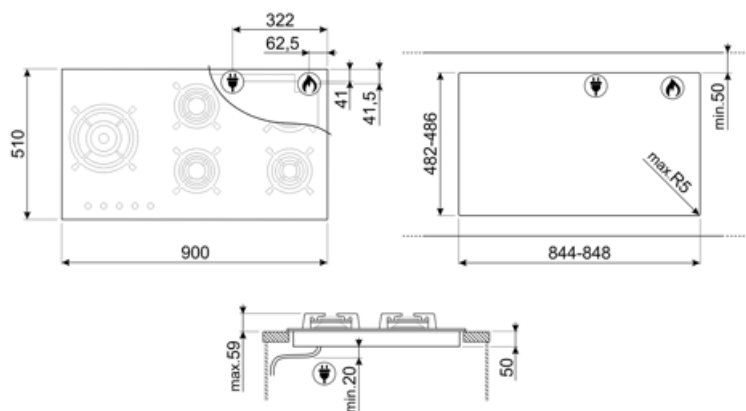

Технические характеристики

UR

Левая - Газ - ультрабыстрая - 6.00 кВт

Задняя центральная - Газ - полубыстрая - 1.70 кВт

Фронтальная центральная - Газ - полубыстрая - 1.70 кВт

Задняя правая - Газ - быстрая - 2.60 кВт

Фронтальная правая - Газ - вспомогательная - 1.10 кВт

Газ-контроль	Да	Автоматический электроподжиг	Да

Аксессуары в комплекте

Чугунное кольцо ВОК 1

Электрическое подключение

Номинальная мощность	1 Вт	Длина электрического кабеля	120 см
Напряжение	220-240 В	Тип электрической вилки	Нет
Частота тока	50/60 Гц		

Подключение к газу

Тип газа	G20 природный газ	Подключение к газу	Коническое
Подключение к газу	Цилиндрическое	Номинальная мощность газа	13100 Вт
Жиклеры для других типов газа в комплекте	G30 GPL сжиженный газ