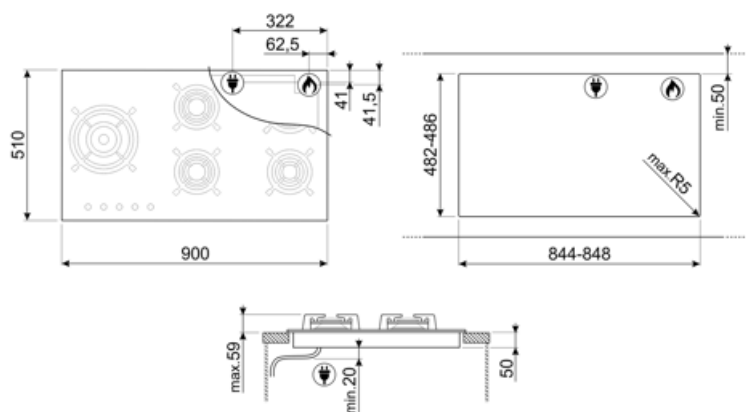

Технические характеристики

UR

Левая - Газ - ультрабыстрая - 6.00 кВт
Задняя центральная - Газ - полубыстрая - 1.70 кВт
Фронтальная центральная - Газ - полубыстрая - 1.70 кВт
Задняя правая - Газ - быстрая - 2.60 кВт
Фронтальная правая - Газ - вспомогательная - 1.10 кВт

Газ-контроль Да Автоматический электроподжиг Да

Аксессуары в комплекте

Чугунное кольцо WOK 1

Электрическое подключение

Номинальная мощность	1 Вт	Длина электрического кабеля	120 см
Напряжение	220-240 В	Тип электрической вилки	No
Частота тока	50/60 Гц		

Подключение к газу

Тип газа	G20 природный газ	Подключение к газу	Коническое
Подключение к газу	Цилиндрическое	Номинальная мощность газа	13100 Вт
Жиклеры для других типов газа в комплекте	G30 GPL сжиженный газ