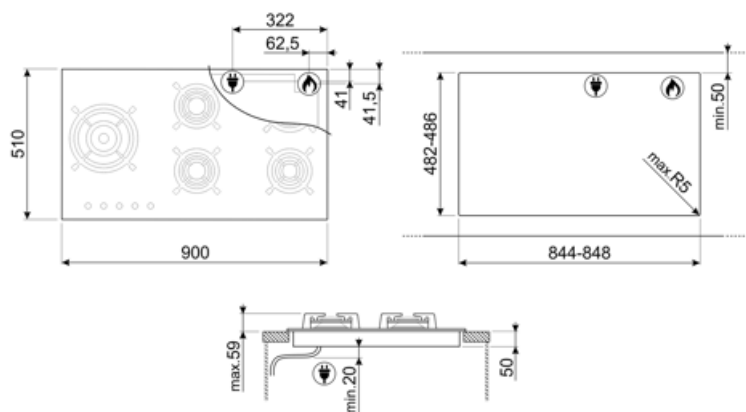

Standard
inbyggnadsmått

482-486x844-848 mm

Teknisk specifikation

UR

Vänster - Gas - URP - 6.00 kW

Mitten bak - Gas - SRD - 1.70 kW

Mitten fram - Gas - SRD - 1.70 kW

Höger bak - Gas - RP - 2.60 kW

Höger fram - Gas - AUX - 1.10 kW

Säkerhetsventiler Ja

Automatisk tändning Ja

Medföljande tillbehör

Wokhållare i gjutjärn 1

Elektrisk anslutning

Anslutningseffekt 1 W
Spänning (V) 220-240 V
Frekvens 50/60 Hz

Längd matningskabel 120 cm
Typ av kontakt Nej

Gasanslutning

Typ av gas G20 Naturgas
Gasanslutning Cylindrisk
Andra medföljande dysor G30 Gasol

Övriga inkluderade gasanslutningar Konisk
Anslutningseffekt 13100 W