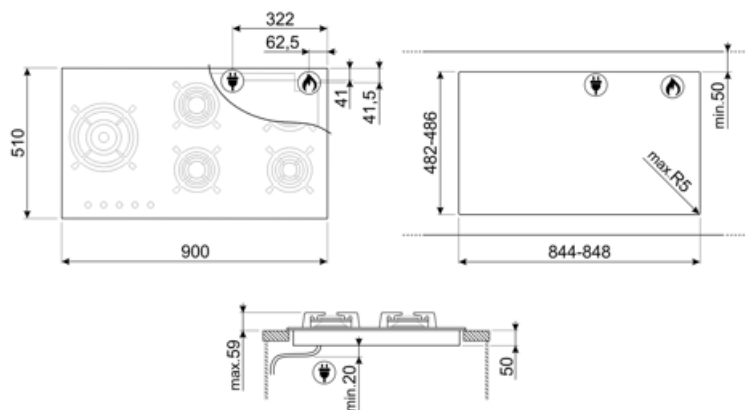

Технічні характеристики

UR

Ліва - Газ - Ультрашвидка - 6.00 кВт
Задня центральна - Газ - SRD - 1.70 кВт
Передня центральна - Газ - SRD - 1.70 кВт
Задня права - Газ - RP - 2.60 кВт
Передня права - Газ - AUX - 1.10 кВт

Газ-контроль Так **Автоматичне електрозапалювання** Так

Акcesуари в комплекті

Чавунна решітка WOK 1

Електричне підключення

Номінальна потужність	1 Вт	Довжина електричного кабелю (см)	120 см
Напруга (В)	220-240 В	Тип електричної вилки	Ні
Частота струму (Гц)	50/60 Гц		

Підключення до газу

Тип газу	G20 Природний газ	Підключення до газу	Конічне
Підключення до газу	Циліндричне	Номінальна потужність газу (кВт)	13100 Вт
Жиклери для інших типів газу в комплекті	G30 GPL Зріджений газ