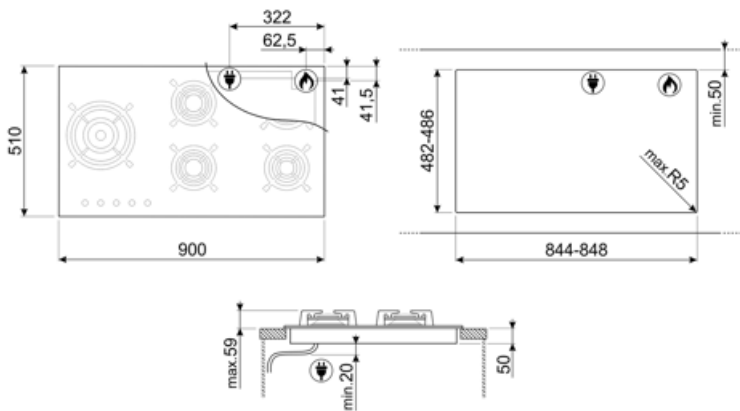

מאפיינים טכניים

UR

גז - שמאלי - UR - 6.00 kW

1.70 kW אחורי-אמצעי - גז - מהיר למחצה

1.70 kW קדמי-אמצעי - גז - מהיר למחצה

2.60 kW אחורי-ימני - גז - מהירות

גז - קדמי-ימני - AUX - 1.10 kW

שסתומי בטיחות לגז כן

הצתה אוטומטית

כן

אביזרים כלולים

תמיכה לווק מברזל יצוק 1

חיבור חשמלי

(דירוג חיבור חשמלי) (ואט)

1 W

אורך כבל חשמל

120 cm

(מתח) (וולט)

220-240 V

Terminal box

No

תדר (Hz)

50/60 Hz

תקע

לא

חיבור גז

סוג גז

גז טבעי G20

חיבורי גז אחרים מצורפים

קוני

Gas connection

Cilindrical

(דירוג חיבור גז) (ואט)

13100 W

חריצי גז אחרים כלולים

גפ"ם גז נזולי G30