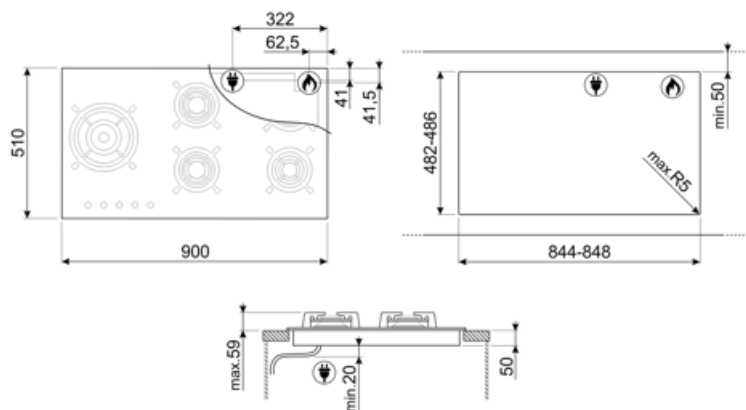

שבלונה סטנדרטית

482-486x844-848 mm

מאפיינים טכניים

UR

גז - שמאלי - UR - 6.00 kW

1.70 kW אחורי-אמצעי - גז - מהיר למחצה

1.70 kW קדמי-אמצעי - גז - מהיר למחצה

2.60 kW אחורי-ימני - גז - מהירות

Gas connection

Cilindrical

(דירוג חיבור גז) (ואט)

13100 W

חריצי גז אחרים כלולים

גפ"ם גז נזולי G30

Compatible Accessories

GRM