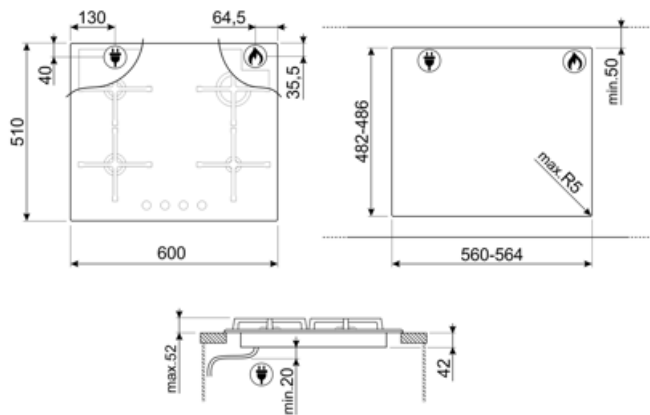

חיבור חשמלי

(דירוג חיבור חשמלי (ואט	1 W	אורך כבל חשמל	120 cm
(מתח (וולט	220-240 V	Terminal box	No
סוג כבל חשמל	חד-פאזי	תקע	לא
תדר (Hz)	50/60 Hz		

חיבור גז

סוג גז	גז טבעי G20/G25	חרירי גז אחרים כלולים	גפ"ם גז נוזלי G30
Gas connection	Cilindrical	(דירוג חיבור גז (ואט	7300 W