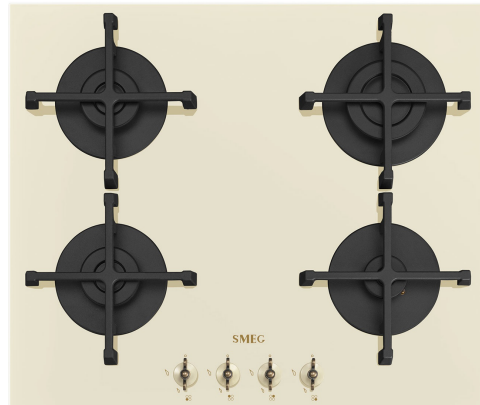

PV864PO

Termékcsalád
Beépítés típusa

Méretek
Teljesítmény
Típus
EAN kód

Főzőlap
Ultra-alacsony profil vagy teljesen
síkban
60 cm
Gáz
Gáz
8017709299828

Design

Design család

Szín

Felületkezelés

Anyag

Üveg típusa

Üveg pereme

Megerősített alap (üveg az acélon)

Edénytartó állvány

Égők

Égők anyaga

Vezérlés típusa