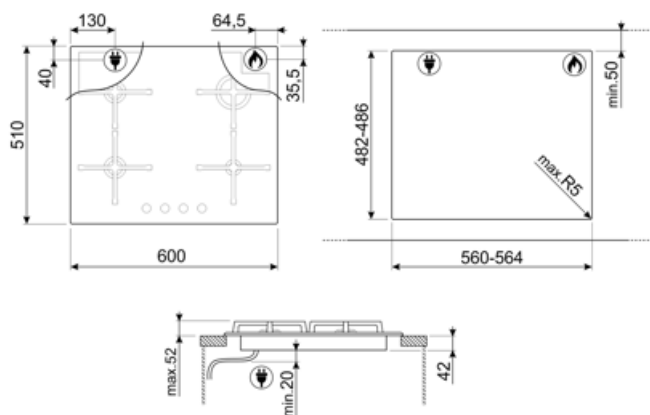

MŰSZAKI JELLEMZŐK

Bal első - Gáz – Félgyors - 1.70 kW

Bal hátsó - Gáz – Félgyors - 1.70 kW

Jobb hátsó - Gáz – Gyors - 2.90 kW

Jobb első - Gáz – AUX - 1.00 kW

Gázbiztonsági szelepek Igen

Automatikus szikragyújtás

Igen

Elektromos csatlakozás

Elektromos csatlakozás névleges értéke (W) 1 W

Feszültség (V) 220-240 V

Telepített elektromos kábel típusa Egyfázisú

Frekvencia (Hz)

50/60 Hz

Tápkábel hossza

120 cm

Csatlakozódugó

Nem

Gázcsatlakozás

Gáz típusa

G20/G25 földgáz

Gas connection

Cilindrical

Egyéb gázfűvőkák

G30 PB-gáz cseppfolyós gáz

Gázcsatlakozás névleges értéke (W)

7300 W