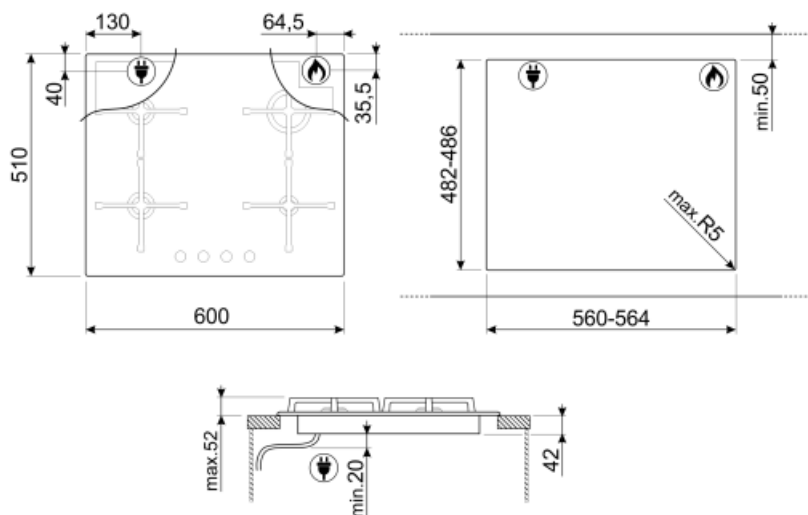

PV864PO

Rodzina produktów	Płyta kuchenna
Montaż	Na równi z blatem
Wymiary	60 cm
Zasilanie	Gaz
Typ	Gazowa
Kod EAN	8017709299828

Linia wzornicza

Linia wzornicza	Coloniale
Kolor	Kremowy
Wykończenie	Szkło
Materiał	Szkło
Rodzaj szkła	Standard
Szklane krawędzie	Krawędź prosta
Szkło na stali nierdzewnej	Tak
Ruszty	Żeliwo
Palniki	Standard
Materiał palników	Aluminium
Rodzaj sterowania	Pokręta
Położenie pokręteł	Front
Liczba pokręteł	4
Kolor pokręteł	Kremowy
Kolor nadruku	Postarzany mosiądz

Programy / Funkcje

Liczba wszystkich stref grzejnych	4
Liczba palników gazowych	4

Opcje

Standardowe wycięcie 478-482x555-560 mm

Specyfikacja techniczna

Przedni lewy - Gaz - Średnio szybki - 1.70 kW

Tyłny lewy - Gaz - Średnio szybki - 1.70 kW

Częstotliwość (Hz) 50/60 Hz
Długość przewodu zasilającego (cm) 120 cm

Podłączenie gazowe

Typ gazu G20/G25 gaz naturalny
Podłączenie gazowe Cylindryczne

Zamienne dysze do gazu G30 GPL Gaz płynny
Moc przyłączeniowa gazu 7300 W