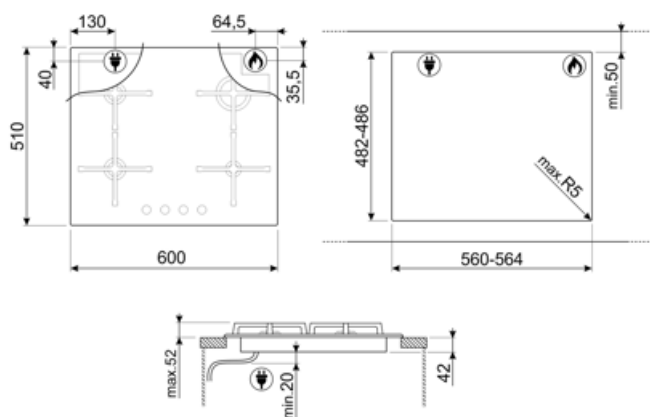

Standardowe wycięcie 478-482x555-560 mm

Specyfikacja techniczna

Przedni lewy - Gaz - Średnio szybki - 1.70 kW

Tyłny lewy - Gaz - Średnio szybki - 1.70 kW

Tyłny prawy - Gaz - Szybki - 2.90 kW

Przedni prawy - Gaz - Pomocniczy - 1.00 kW

Zabezpieczenie przeciwwypływowemu gazu Tak

Zapalarka elektryczna zintegrowana w pokrętle Tak

Podłączenie elektryczne

Moc przyłączeniowa (W) 1 W
Napięcie (V) 220-240 V
Rodzaj przewodu elektrycznego w zestawie Tak, jednofazowy

Częstotliwość (Hz) 50/60 Hz
Długość przewodu zasilającego (cm) 120 cm
Wtyczka Nie

Podłączenie gazowe

Typ gazu G20/G25 gaz naturalny
Podłączenie gazowe Cylindryczne

Zamienne dysze do gazu G30 GPL Gaz płynny
Moc przyłączeniowa gazu 7300 W