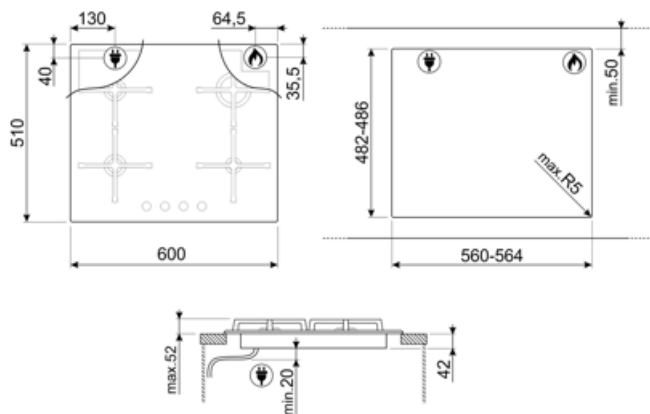

Crem

Alamă antică

Opțiuni

Decupaj standard

478-482x555-560 mm

Caracteristici tehnice

Față-stânga - Gaz - semirapid - 1.70 kW

Spate-stânga - Gaz - semirapid - 1.70 kW

Puterea nominală a conexiunii la gaz (W) 7300 W

Not included accessories

5MP1GOG

Set butoane rotative plită butoane rotative Linea pentru plite cu gaz pe sticlă (5 butoane rotative)

5MP800A

Set butoane rotative plită – Coloniale auriu/antracit pentru butoane gaz pe plite de sticlă