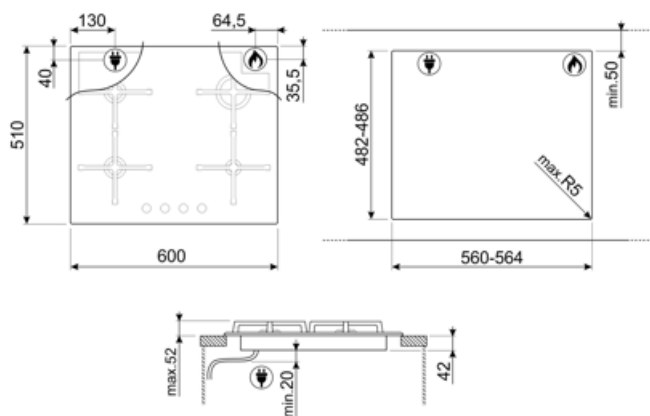

Caracteristici tehnice

Față-stânga - Gaz – semirapid - 1.70 kW
Spate-stânga - Gaz – semirapid - 1.70 kW
Spate-dreapta - Gaz – rapid - 2.90 kW
Față-dreapta - Gaz – AUX - 1.00 kW

Supape de siguranță pentru gaz Da **Aprindere automată** Da

Conexiune electrică

Puterea nominală a conexiunii electrice (W)	1 W	Lungimea cablului de alimentare	120 cm
Tensiune (V)	220-240 V	Terminal box	No
Tip de cablu electric	Monofazat	Fișă	No
Frecvență (Hz)	50/60 Hz		

Conectarea gazului

Tip de gaz	G20/G25 Gaz natural	Alte duze de gaz incluse	G30 GPL Gaz lichid
Gas connection	Cilindrical	Puterea nominală a conexiunii la gaz (W)	7300 W