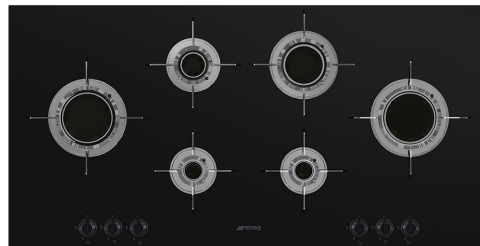

PVL6106CN

Skupina výrobků	Varná deska
Vestavěný typ	Ultra nízký profil nebo plně zapuštěná
Detail	100 cm
Elektrické napájení	Plyn
Typ	Plyn
EAN kód	8017709220624

Aesthetics

Estetika	Dolce Stil Novo
Barva	Černá
Povrchová úprava	Sklo
Materiál	Sklo
Typ skla	Keramická
Skleněný okraj	Straight edge
Sklo na oceli	Ano
Stojany na nádobí	Nerezová ocel
Povrchová úprava stojanu na nádobí	Titanová
hořáky	Laminát
Materiál hořáků	Mosaz
Povrchová úprava hořáku	Nichelato
Typ nastavení ovládní	Ovládací knoflíky
Poloha ovládacího knoflíku	Přední
Počet ovládacích prvků	6
Barva ovládacích prvků	Černá
Barva sítotisku	Šedá
Dostupné alternativní barvy	Nerezová ocel

Programy/funkce

Celkový počet varných zón	6
Počet plynových varných zón	6

Možnosti

Výřez pracovní desky 482-486x880-884 mm

Technické parametry

Střední levá - Plyn – ultrarychlý - 3.50 kW

Zadní levá - Plyn – polorychlý - 1.60 kW

Zesílená základna: Zesílená základna, vyvinutá výhradně společností Smeg, se skládá z ocelové vrstvy pod skleněným povrchem skleněných varných desek.

Ultra rychlé hořáky: Výkonné ultra rychlé hořáky nabízejí výkon až 5 kW.