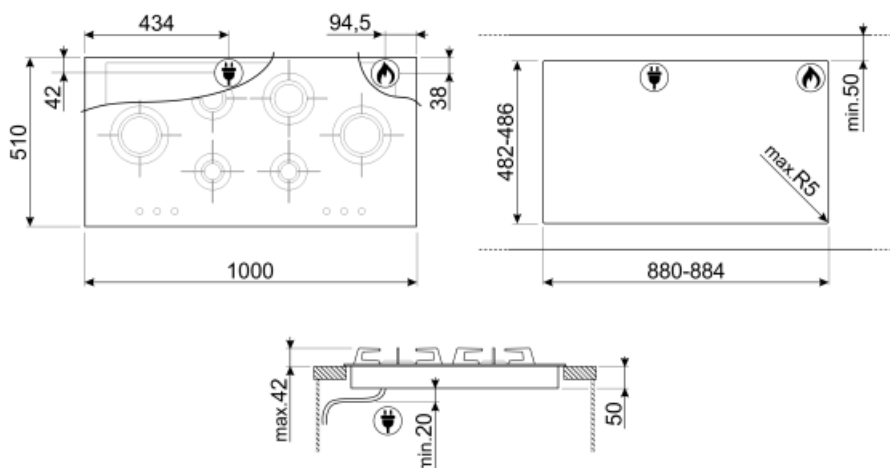

Gas connection

Cilindrical

Další plynové trysky
jsou součástí balení

G25 zemní plyn, G30 GPL
kapalný plyn

Jmenovitý výkon
připojení plynu (W)

13100 W

Not included accessories

GRW
Držák Wok