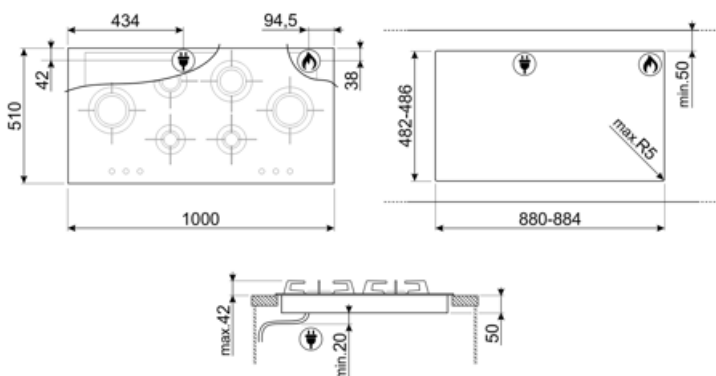

Midten til venstre - Gas - UR - 3.50 kW

Bagest til venstre - Gas - Semi-hurtig - 1.60 kW

Forrest til venstre - Gas - AUX - 1.00 kW

Bagest til højre - Gas - Hurtig - 2.50 kW

Front-højre - Gas - AUX - 1.00 kW

I midten til højre - Gas - UR - 3.50 kW

Gas-sikkerhedsventiler Ja

Automatisk tænding

Ja

Elektrisk tilslutning

Elektrisk tilslutning, normering (W)

1 W

Frekvens (Hz)

50/60 Hz

Spænding (V)

220-240 V

Strømforsyning ledningslængde

120 cm

Ledningstype

Enkelt fase

Gastilslutning

Gastype

Naturgas G20

Andre givne gasforbindelser

Konisk

Gastilslutning

Cylinderformet

Gastilslutning normering (W)

13100 W

Andre gasdyser medfølger

G25 Naturgas, G30 GPL-gas