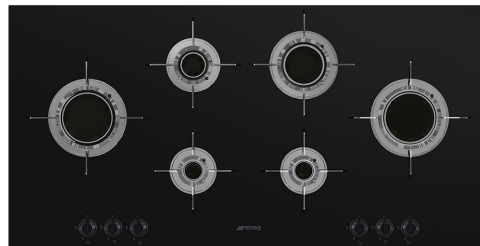

PVL6106CN

Produktfamilie	Kogeplade
Indbygningstype	Ultra-lav profil eller fuldt på linje
Dimension	100 cm
Strømforsyning	Gas
Type	Gaskogeplade
EAN-kode	8017709220624

Æstetik

Æstetik	Dolce Stil Novo
Farve	Sort
Finish	Glas
Materiale	Glas
Glastype	Keramisk
Glas kant	Lige kant
Glas på stål	Ja
Grydereoler	Rustfrit stål
Grydereol, belægning	Titanium
Brændere	Laminar
Blusmateriale	Messing
Brænder Belægning	Nikkel
Type af betjeningsindstilling	Betjeningsknapper
Drejeknap position	Forside
Antal betjeninger	6
Betjening farve	Sort
Serigrafi farve	Grå
Alternative farver, der kan leveres	Rustfrit stål

Valgmuligheder

Udskæring af bordplade 482-486x880-884 mm

Tekniske egenskaber

Midten til venstre - Gas - UR - 3.50 kW

Bagest til venstre - Gas - Semi-hurtig - 1.60 kW

Forrest til venstre - Gas - AUX - 1.00 kW

GRM
Gaskogeplader mokkasupport

6MP1BFB3

LGCN
Tilslutningsstrimmel indbyggede kogeplader, rustfrit stål, 475/495 mm

Symbols glossary (TT)

Knopbetjening

Forstærket bund: En forstærket bund, udelukkende udviklet af Smeg, består af et stållag, der er fastgjort til undersiden af glasoverfladen på al gas på glas kogeplader.