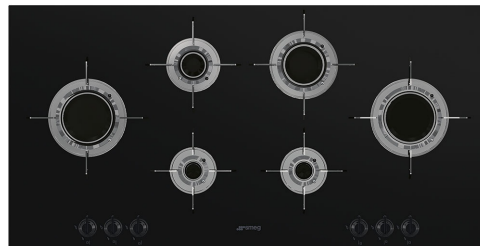

# PVL6106CN

Tuoteryhmä	Keittotaso
Kalusteeseen sijoitettava	Ultra-matala profiili
Mitat	100 cm
Virtalähde	Kaasu
Tyyppi	Kaasu
EAN-koodi	8017709220624

## Estetiikka

Estetiikka	Dolce Stil Novo
Väri	Musta
Pinnan viimeistely	Lasi
Materiaali	Lasi
Glass type	Keraaminen
Lasireuna	Suora reuna
Lasi ja teräs	Kyllä
Keittoastioiden tuet	Ruostumaton teräs
Pannutelineen pinta	Titaniumi
Polttimet	Laminoitu
Polttimien materiaali	Messinki
Polttimien pinnoite	Nikkelöity
Säätimien tyyppi	Säätimet
Säätönappien sijainti	Etuosaa
Säätimien lukumäärä	6
Säätimien väri	Musta
Väri	Harmaa
Värivaihtoehdot	Ruostumaton teräs