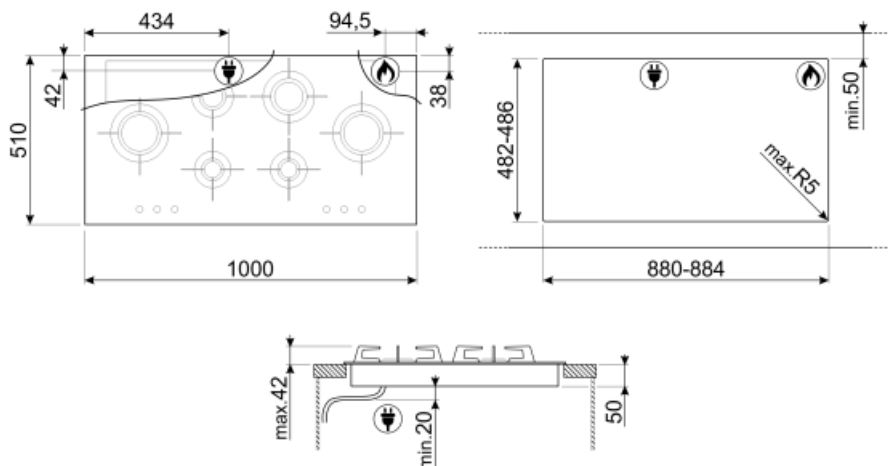

Tekniset ominaisuudet

Keskellä vasemmalla - Kaasu - URP - 3.50 kW

Takana vasemmalla - Kaasu - SRD - 1.60 kW

Edessä vasemmalla - Kaasu - AUX - 1.00 kW

Takana oikealla - Kaasu - RP - 2.50 kW

Edessä oikealla - Kaasu - AUX - 1.00 kW

Keskellä oikealla - Kaasu - URP - 3.50 kW

Kaasun turvaventtiilit Kyllä

Automaattinen sytytys Kyllä

Sähköliitântä

Sähköliitântäteho (W) 1 W

Jännite (V) 220-240 V

Johdon tyyppi

Yksi vaihe

Taajuus (Hz) 50/60 Hz

Sähköjohdon pituus (cm) 120 cm

Kaasuliitântä

Kaasun tyyppi

G20 maakaasu

Kaasuliitântä

Sylinterinmuotoinen

Muut mukana

G25 maakaasu, G30 GPL

toimitettavat suuttimet

nestekaasu

Muut mukana tulevat
kaasusuuttimet

Kartiomainen

Kaasun tehotaso

13100 W