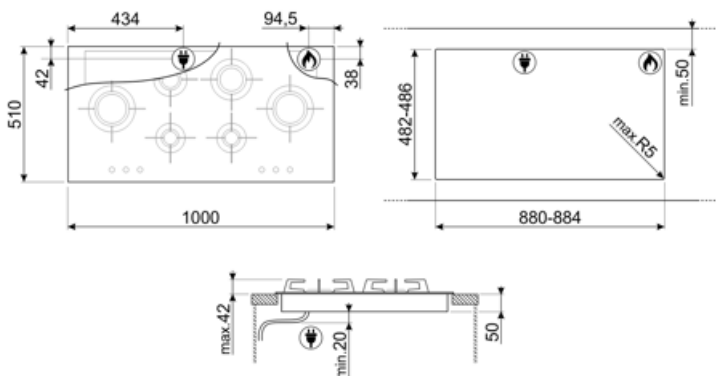

אפשרויות

שבלונה סטנדרטית 482-486x880-884 mm

מאפיינים טכניים

גז - אמצעי-שמאלי - UR - 3.50 kW
kW אחורי-שמאלי - גז - מהיר למחצה - 1.60
גז - קדמי-שמאלי - AUX - 1.00 kW
kW אחורי-ימני - גז - מהירות - 2.50
גז - קדמי-ימני - AUX - 1.00 kW
גז - אמצעי-ימני - UR - 3.50 kW

שסתומי בטיחות לגז כן הצתה אוטומטית כן

חיבור חשמלי

(דירוג חיבור חשמלי (ואט	1 W	אורך כבל חשמל	120 cm
(מתח (וולט	220-240 V	Terminal box	No
סוג כבל חשמל	חד-פאזי	תקע	לא
תדר (Hz)	50/60 Hz		

חיבור גז

סוג גז	גז טבעי G20	חיבורי גז אחרים מצורפים	קוני
Gas connection	Cilindrical	(דירוג חיבור גז (ואט	13100 W
חרירי גז אחרים כלולים	G25 גז טבעי, G30 גז נוזלי