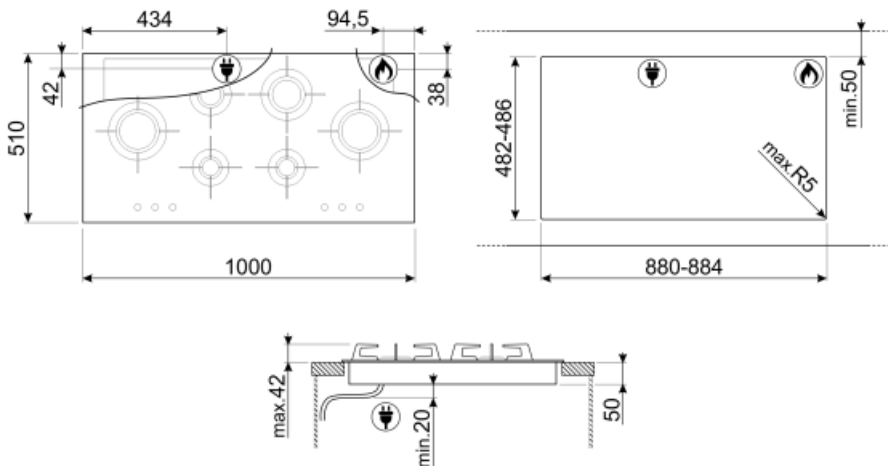

מאפיינים טכניים

- גז - אמצעי-שמאלי - UR - 3.50 kW
- 1.60 kW אחורי-שמאלי - גז - מהיר למחצה
- גז - קדמי-שמאלי - AUX - 1.00 kW
- 2.50 kW אחורי-ימני - גז - מהירות
- גז - קדמי-ימני - AUX - 1.00 kW
- גז - אמצעי-ימני - UR - 3.50 kW

שסתומי בטיחות לגז   כן   הצתה אוטומטית   כן

חיבור חשמלי

(דירוג חיבור חשמלי (ואט	1 W	תדר (Hz)	50/60 Hz
(מתח (וולט	220-240 V	אורך כבל חשמל	120 cm
סוג כבל חשמל	תד-פאזי		

חיבור גז

סוג גז	גז טבעי G20	חיבורי גז אחרים מצורפים	קוני
Gas connection	Cilindrical	(דירוג חיבור גז (ואט	13100 W
חרירי גז אחרים כלולים	גז טבעי G25, G30 גז נזולי