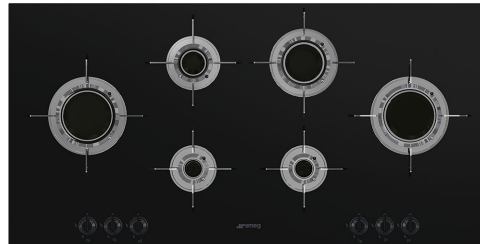

PVL6106CN

משפחת מוצרים
סוג התקנה
מידות
אספקת חשמל
סוג
קוד EAN

כיריים
פרופיל נמוך במיוחד או צמוד
100 cm
גז
גז
8017709220624

אסתטיקה

סדרה עיצובית

צבע

גימור

חומר

סוג זכוכית

שפת זכוכית

זכוכית על פלדה

מעמדי מחבתות

ציפוי מעמד מחבתות

מבערים

חומר מבער

ציפוי מבער

סוג הגדרת בקרות

מיקום כפתורי בקרה

מס' בקרות

צבע בקרות

צבע הדפסת רשת

צבעים חלופיים זמינים

Dolce Stil Novo

שחור

תוכניות / פונקציות

מס' אזורי בישול גז

6

מספר אזורי בישול

6

אפשרויות

מאפיינים טכניים

- גז - אמצעי-שמאלי - UR - 3.50 kW
- 1.60 kW אחורי-שמאלי - גז - מהיר למחצה
- גז - קדמי-שמאלי - AUX - 1.00 kW
- 2.50 kW אחורי-ימני - גז - מהירות
- גז - קדמי-ימני - AUX - 1.00 kW
- גז - אמצעי-ימני - UR - 3.50 kW