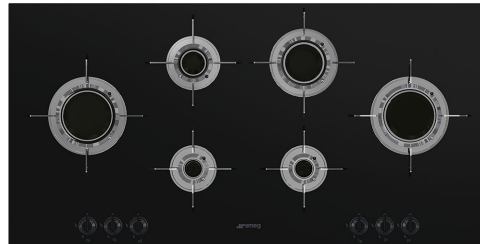

# PVL6106CN

משפחת מוצרים  
סוג התקנה  
מידות  
אספקת חשמל  
סוג  
קוד EAN

כיריים  
פרופיל נמוך במיוחד או צמוד  
100 cm  
גז  
גז  
8017709220624

שוליים ישרים

כן

נירוסטה

טיטניום

למינציה

פליז

Nichelato

כפתורי בקרה