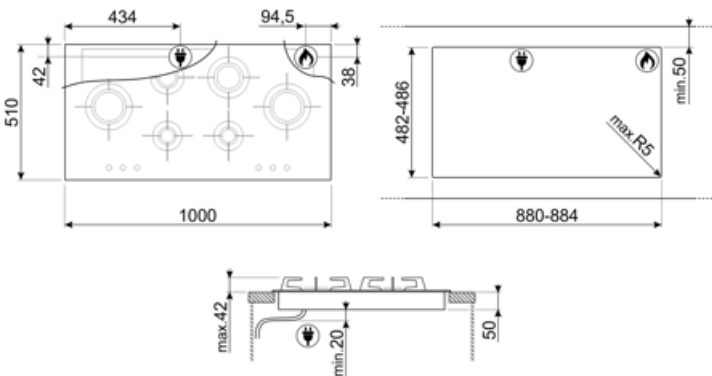

אפשרויות

שבלונה סטנדרטית 482-486x880-884 mm

מאפיינים טכניים

גז - אמצעי-שמאלי - UR - 3.50 kW
kW אחורי-שמאלי - גז - מהיר למחצה - 1.60
גז - קדמי-שמאלי - AUX - 1.00 kW
kW אחורי-ימני - גז - מהירות - 2.50
גז - קדמי-ימני - AUX - 1.00 kW
גז - אמצעי-ימני - UR - 3.50 kW

שסתומי בטיחות לגז כן הצתה אוטומטית כן

חיבור חשמלי

(דירוג חיבור חשמלי (ואט	1 W	אורך כבל חשמל	120 cm
(מתח (וולט	220-240 V	Terminal box	No
סוג כבל חשמל	חד-פאזי	תקע	לא
תדר (Hz)	50/60 Hz		

חיבור גז

סוג גז	גז טבעי G20	חיבורי גז אחרים מצורפים	קוני
Gas connection	Cilindrical	(דירוג חיבור גז (ואט	13100 W
חרירי גז אחרים כלולים	גפ"ם גז G30, גז טבעי G25 נחולי