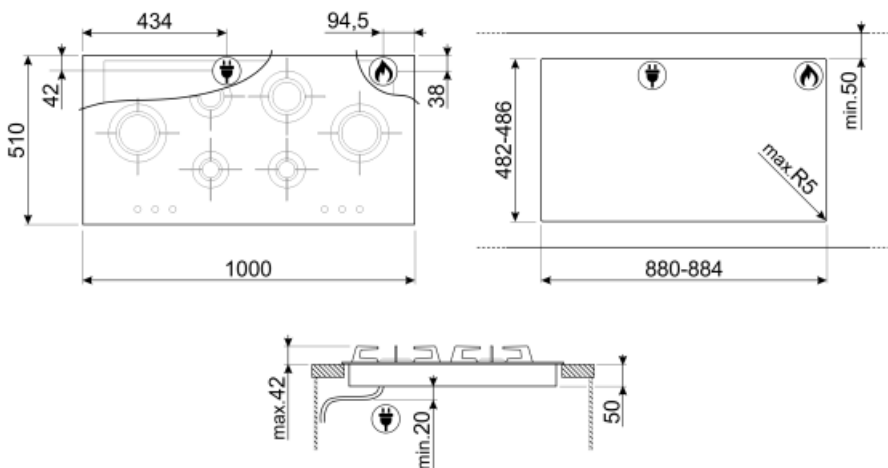

מאפיינים טכניים

- גז - אמצעי-שמאלי - UR - 3.50 kW
- 1.60 kW אחורי-שמאלי - גז - מהיר למחצה
- גז - קדמי-שמאלי - AUX - 1.00 kW
- 2.50 kW אחורי-ימני - גז - מהירות
- גז - קדמי-ימני - AUX - 1.00 kW
- גז - אמצעי-ימני - UR - 3.50 kW

שסתומי בטיחות לגז   כן   הצתה אוטומטית   כן

חיבור חשמלי

(דירוג חיבור חשמלי (ואט	1 W	תדר (Hz)	50/60 Hz
(מתח (וולט	220-240 V	אורך כבל חשמל	120 cm
סוג כבל חשמל	תד-פאזי		

חיבור גז

סוג גז	גז טבעי G20	חיבורי גז אחרים מצורפים	קוני
Gas connection	Cilindrical	(דירוג חיבור גז (ואט	13100 W
חרירי גז אחרים כלולים	גז טבעי G25, G30 גז נזלי