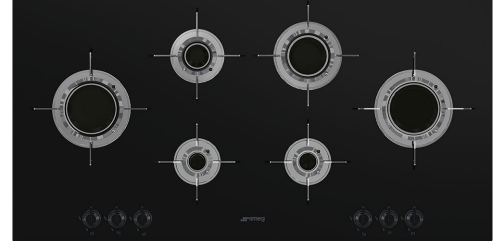

PVL6106CN

Ürün Ailesi	Ocak
Ankastre tipi	Ultra düşük profil veya Tamamen Yıkanmış
Ebatlar	100 cm
Güç kaynağı	Gaz
Tip	Gaz
EAN kodu	8017709220624

Estetik

Estetik	Dolce Stil Novo
Renk	Siyah
Son işlemler	Cam
Malzeme	Cam
Cam tipi	Seramik
Cam kenarı	Düz kenar
Çelik üzerine Cam	Evet
Tava destekleri	Paslanmaz çelik
Tava Destekleri Kaplaması	Titanyum
Brülörler	Laminat
Brülör Malzemesi	Pirinç
Brülör Kaplaması	Nikel kaplama
Kontrol ayarı türü	Kontrol düğmeleri
Kontrol düğmesi konumu	Ön
Kumanda sayısı	6
Kumandaların rengi	Siyah
Logo	Serigrafi
Serigrafi rengi	Gri
Alternatif renkler mevcuttur	Paslanmaz çelik

Program / Fonksiyonlar

Gazlı pişirme alanı sayısı	6
Toplam pişirme alanı sayısı	6