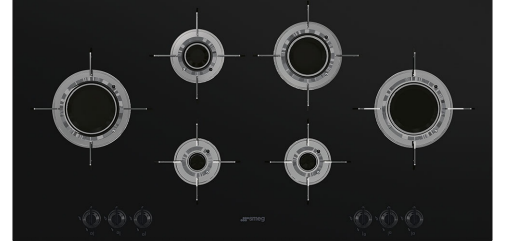

PVL6106CN

Ürün Ailesi	Ocak
Ankastre tipi	Ultra düşük profil veya Tamamen Yıkanmış
Ebatlar	100 cm
Güç kaynağı	Gaz
Tip	Gaz
EAN kodu	8017709220624

Estetik

Estetik	Dolce Stil Novo
Renk	Siyah
Son işlemler	Cam
Malzeme	Cam
Cam tipi	Seramik
Cam kenarı	Düz kenar
Çelik üzerine Cam	Evet
Tava destekleri	Paslanmaz çelik
Tava Destekleri Kaplaması	Titanyum
Brülörler	Laminat
Brülör Malzemesi	Pirinç
Brülör Kaplaması	Nikel kaplama
Kontrol ayarı türü	Kontrol düğmeleri
Kontrol düğmesi konumu	Ön
Kumanda sayısı	6
Kumandaların rengi	Siyah
Logo	Serigrafi
Serigrafi rengi	Gri
Alternatif renkler mevcuttur	Paslanmaz çelik

Program / Fonksiyonlar

Gazlı pişirme alanı sayısı	6
Toplam pişirme alanı sayısı	6

Seenekler

Standart kesim 482-486x880-884 mm

Teknik zellikler

Orta sol - Gaz - UR - 3.50 kW
Arka sol - Gaz - Yarı Hızlı - 1.60 kW
Ön sol - Gaz - Yardımcı - 1.00 kW
Arka sağ - Gaz - Hızlı - 2.50 kW
Ön sağ - Gaz - Yardımcı - 1.00 kW
Orta sağ - Gaz - UR - 3.50 kW

Wok desteği

WOKGHU

Döküm WOK desteği

Symbols glossary

-  Düşme kontrolü
-  Güçlendirilmiş taban: Özel olarak Smeg tarafından geliştirilen güçlendirilmiş bir taban, cam ocaklar üzerindeki tüm gazın cam yüzeyinin alt tarafına sabitlenmiş çelik bir tabakadan oluşur.
-  Ultra hızlı brülörler: Güçlü ultra hızlı brülörler 5kw'a kadar güç sağlar.