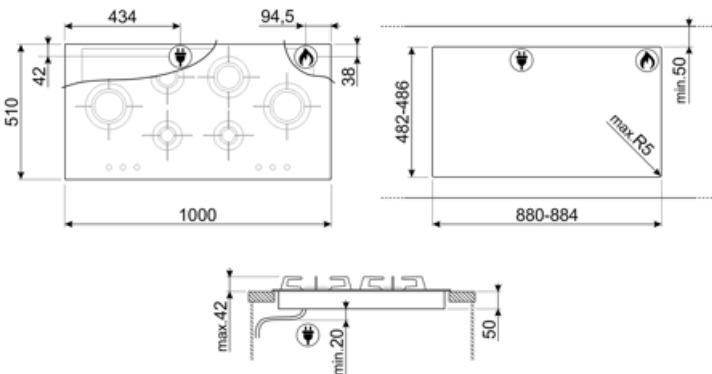

Seenekler

Standart kesim 482-486x880-884 mm

Teknik zellikler

Orta sol - Gaz - UR - 3.50 kW
Arka sol - Gaz - Yarı Hızlı - 1.60 kW
Ön sol - Gaz - Yardımcı - 1.00 kW
Arka sağ - Gaz - Hızlı - 2.50 kW
Ön sağ - Gaz - Yardımcı - 1.00 kW
Orta sağ - Gaz - UR - 3.50 kW

Gaz emniyet valfleri Evet Otomatik Ateşleme Evet

Elektrik Bağlantısı

Elektrik bağlantısı derecesi (W)	1 W	Güç kaynağı kablo uzunluğu	120 cm
Voltaj (V)	220-240 V	Terminal box	No
Elektrik kablosu tipi	Tek faz	Fiş	Hayır
Frekans (Hz)	50/60 Hz		

Gaz Bağlantısı

Gaz Tipi	G20 Doğal gaz	Sağlanan diğer gaz bağlantıları	Konik
Gas connection	Cilindrical	Gaz bağlantı derecesi (W)	13100 W
Diğer gaz nozülleri dahildir	G25 Doğal gaz, G30 GPL likit gaz