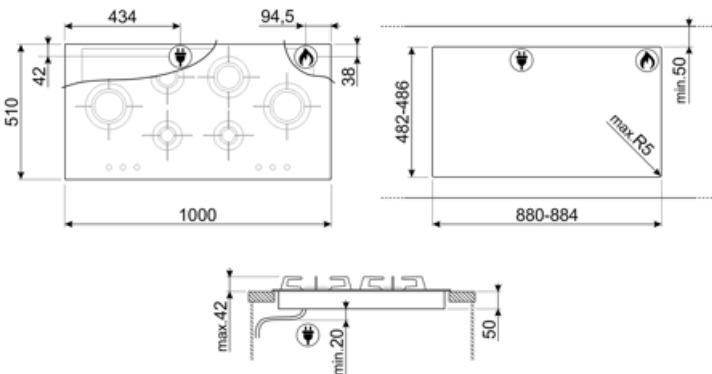

## Seçenekler

Standart kesim 482-486x880-884 mm

## Teknik özellikler

Orta sol - Gaz - UR - 3.50 kW  
Arka sol - Gaz - Yarı Hızlı - 1.60 kW  
Ön sol - Gaz - Yardımcı - 1.00 kW  
Arka sağ - Gaz - Hızlı - 2.50 kW  
Ön sağ - Gaz - Yardımcı - 1.00 kW  
Orta sağ - Gaz - UR - 3.50 kW

### LGCN

Bağlantı Çıtası Ankastr ocaklar,  
paslanmaz çelik, 475/495 mm