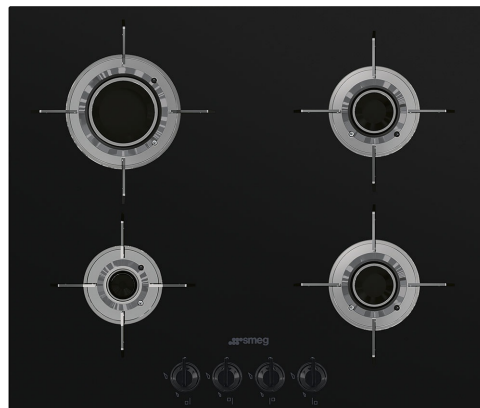

## PVL664CN

Produktfamilie	Kogeplade
Indbygningstype	Ultra-lav profil eller fuldt på linje
Dimension	60 cm
Strømforsyning	Gas
Type	Gaskogeplade
EAN-kode	8017709217839

## Æstetik

Æstetik	Dolce Stil Novo
Farve	Sort
Finish	Glas
Materiale	Glas
Glastype	Keramisk
Glas kant	Lige kant
Glas på stål	Ja
Grydereoler	Rustfrit stål
Grydereol, belægning	Titanium
Brændere	Laminar
Blusmateriale	Messing
Brænder Belægning	Nikkel
Type af betjeningsindstilling	Betjeningsknapper
Drejeknap position	Forside
Antal betjeninger	4
Betjening farve	Sort
Serigrafi farve	Grå
Alternative farver, der kan leveres	Rustfrit stål