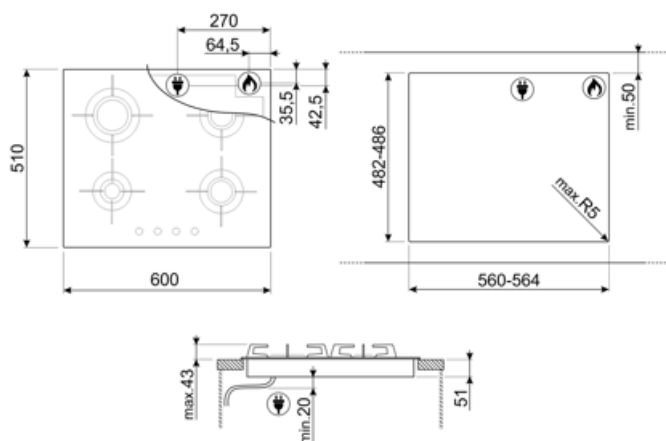

Valgmuligheder

Udskæring af bordplade 482-486x560-564 mm

Tekniske egenskaber

Forrest til venstre - Gas - AUX - 1.00 kW

Bagest til venstre - Gas - Hurtig - 2.90 kW

Bagest til højre - Gas - Semi-hurtig - 1.60 kW

Front-højre - Gas - Semi-hurtig - 1.60 kW

Gas-sikkerhedsventiler Ja

Automatisk tænding

Ja

Elektrisk tilslutning

Elektrisk tilslutning,
normering (W)

1 W

Frekvens (Hz)

50/60 Hz

Spænding (V)

220-240 V

Strømforsyning
ledningslængde

120 cm

Ledningstype

Enkelt fase

Stik

Nej

Gastilslutning

Gastype

Naturgas G20

Andre givne
gasforbindelser

Konisk

Gastilslutning

Cylinderformet

Gastilslutning normering
(W)

7100 W

Andre gasdyser
medfølger

G25 Naturgas, G30 GPL-
gas