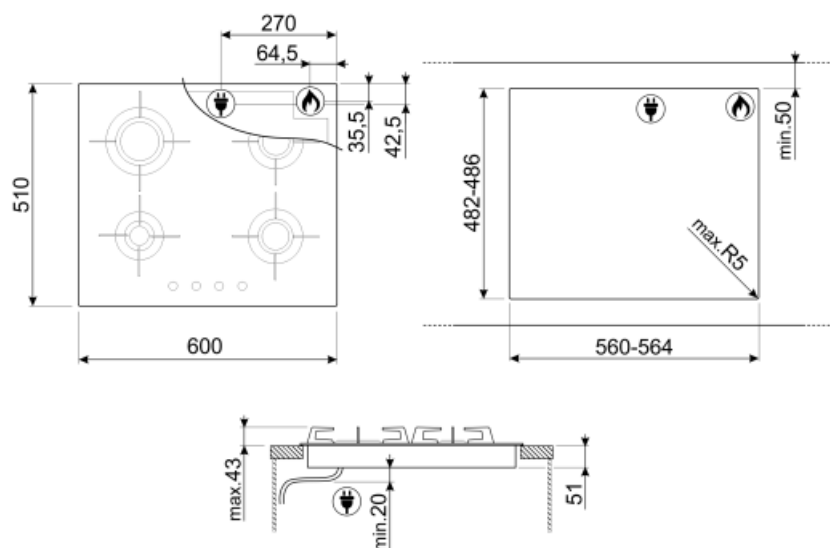

PVL664CN

Produktfamilie	Kogeplade
Indbygningstype	Ultra-lav profil eller fuldt på linje
Dimension	60 cm
Strømforsyning	Gas
Type	Gaskogeplade
EAN-kode	8017709217839

Æstetik

Æstetik	Dolce Stil Novo
Farve	Sort
Finish	Glas
Materiale	Glas
Glastype	Keramisk
Glas kant	Lige kant
Glas på stål	Ja
Grydereoler	Rustfrit stål
Grydereol, belægning	Titanium
Brændere	Laminar
Blusmateriale	Messing
Brænder Belægning	Nikkel
Type af betjeningsindstilling	Betjeningsknapper
Drejeknap position	Forside
Antal betjeninger	4
Betjening farve	Sort
Serigrafi farve	Grå
Alternative farver, der kan leveres	Rustfrit stål

Programmer/Funktioner

Zoner i alt	4
Samlet antal gaszoner	4

Valgmuligheder

Udskæring af bordplade 482-486x560-564 mm

Tekniske egenskaber

Forrest til venstre - Gas - AUX - 1.00 kW

Bagest til venstre - Gas - Hurtig - 2.90 kW

Gastilslutning normering 7100 W
(W)

Not included accessories

GRW
Wok support

WOKGHU
Cast-Iron WOK Support

6MP1BF
6 Linea drejknapper til kogeplader med
blade flame

GRM
Gaskogeplader mokkasupport

6MP1BFB3

LGCN
Tilslutningsstrimmel indbyggede
kogeplader, rustfrit stål, 475/495 mm