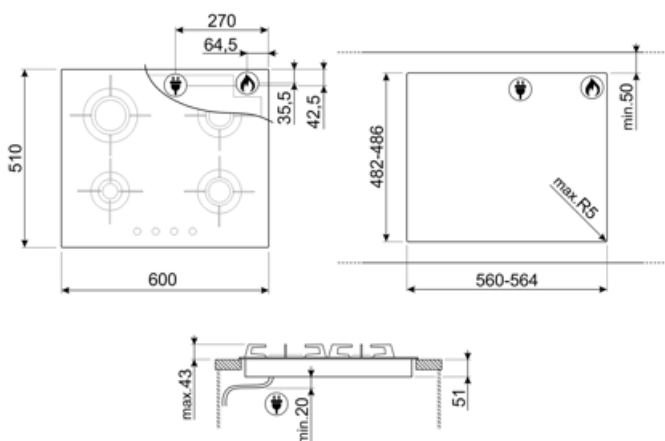

Valgmuligheder

Udskæring af bordplade 482-486x560-564 mm

Tekniske egenskaber

Forrest til venstre - Gas - AUX - 1.00 kW

Bagest til venstre - Gas - Hurtig - 2.90 kW

Bagest til højre - Gas - Semi-hurtig - 1.60 kW

Front-højre - Gas - Semi-hurtig - 1.60 kW

Gas-sikkerhedsventiler Ja

Automatisk tænding

Ja

Elektrisk tilslutning

Elektrisk tilslutning,
normering (W)

1 W

Spænding (V)

220-240 V

Ledningstype

Enkelt fase

Frekvens (Hz)

50/60 Hz

Strømforsyning
ledningslængde

120 cm

Stik

Nej

Gastilslutning

Gastype

Naturgas G20

Gastilslutning

Cylinderformet

Andre gasdyser
medfølger

G25 Naturgas, G30 GPL-
gas

Andre givne
gasforbindelser

Konisk

Gastilslutning normering
(W)

7100 W