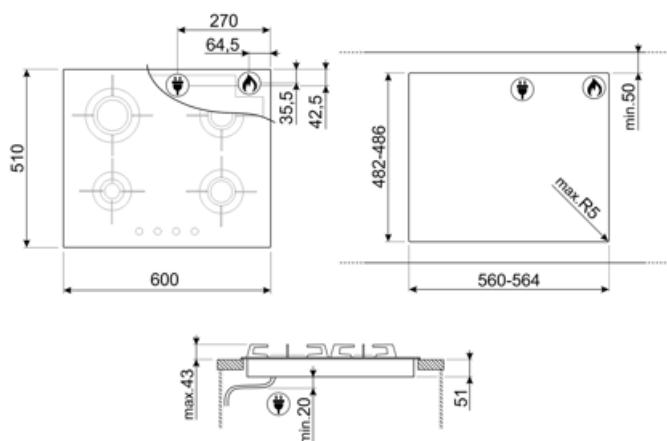

Valgmuligheder

Udskæring af bordplade 482-486x560-564 mm

Tekniske egenskaber

Forrest til venstre - Gas - AUX - 1.00 kW

Bagest til venstre - Gas - Hurtig - 2.90 kW

Bagest til højre - Gas - Semi-hurtig - 1.60 kW

Front-højre - Gas - Semi-hurtig - 1.60 kW

Gas-sikkerhedsventiler Ja

Automatisk tænding

Ja

Elektrisk tilslutning

Elektrisk tilslutning,
normering (W)

1 W

Frekvens (Hz)

50/60 Hz

Spænding (V)

220-240 V

Strømforsyning
ledningslængde

120 cm

Ledningstype

Enkelt fase

Stik

Nej

Gastilslutning

Gastype

Naturgas G20

Andre givne
gasforbindelser

Konisk

Gastilslutning

Cylinderformet

Gastilslutning normering
(W)

7100 W

Andre gasdyser
medfølger

G25 Naturgas, G30 GPL-
gas