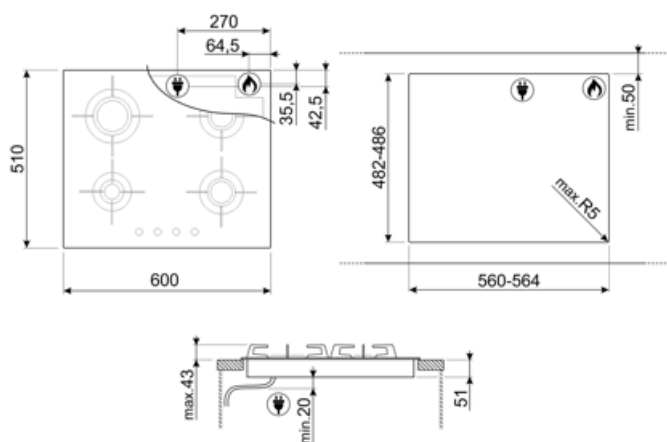

Forrest til venstre - Gas - AUX - 1.00 kW

Bagest til venstre - Gas - Hurtig - 2.90 kW

Bagest til højre - Gas - Semi-hurtig - 1.60 kW

Front-højre - Gas - Semi-hurtig - 1.60 kW

Gas-sikkerhedsventiler Ja

Automatisk tænding

Ja

Elektrisk tilslutning

Elektrisk tilslutning,
normering (W)

1 W

Frekvens (Hz)

50/60 Hz

Spænding (V)

220-240 V

Strømforsyning
ledningslængde

120 cm

Ledningstype

Enkelt fase

Gastilslutning

Gastype

Naturgas G20

Andre givne
gasforbindelser

Konisk

Gastilslutning

Cylinderformet

Gastilslutning normering (W)

7100 W

Andre gasdyser
medfølger

G25 Naturgas, G30 GPL-
gas