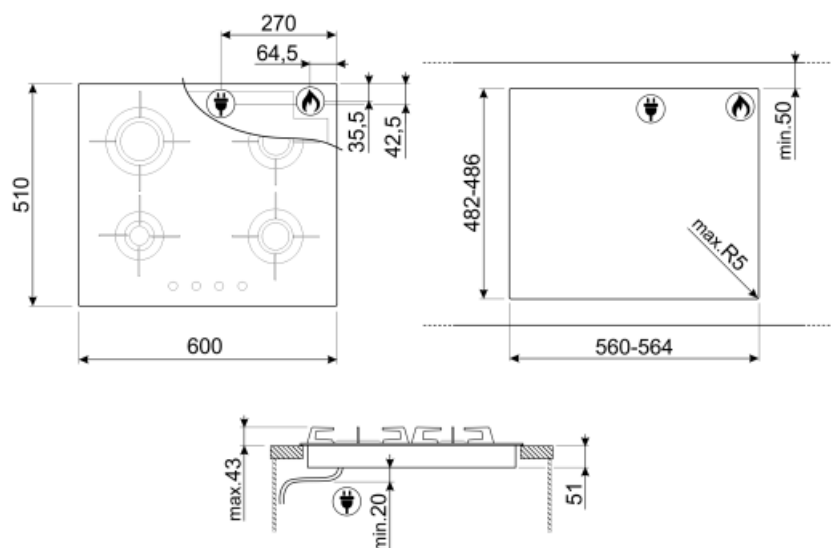

Udskæring af bordplade 482-486x560-564 mm

Tekniske egenskaber

Forrest til venstre - Gas - AUX - 1.00 kW

Bagest til venstre - Gas - Hurtig - 2.90 kW

Bagest til højre - Gas - Semi-hurtig - 1.60 kW

Front-højre - Gas - Semi-hurtig - 1.60 kW

Gas-sikkerhedsventiler Ja

Automatisk tænding Ja

Elektrisk tilslutning

Elektrisk tilslutning,
normering (W) 1 W

Spænding (V) 220-240 V

Ledningstype Enkelt fase

Frekvens (Hz) 50/60 Hz

Strømforsyning
ledningslængde 120 cm

Gastilslutning

Gastype Naturgas G20

Gastilslutning Cylinderformet

Andre gasdyser medfølger G25 Naturgas, G30 GPL-gas

Andre givne gasforbindelser Konisk

Gastilslutning normering (W) 7100 W