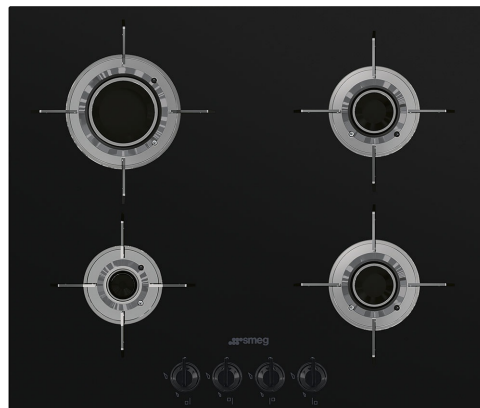

PVL664CN

Produktfamilie	Kogeplade
Indbygningstype	Ultra-lav profil eller fuldt på linje
Dimension	60 cm
Strømforsyning	Gas
Type	Gaskogeplade
EAN-kode	8017709217839

Æstetik

Æstetik	Dolce Stil Novo
Farve	Sort
Finish	Glas
Materiale	Glas
Glastype	Keramisk
Glas kant	Lige kant
Glas på stål	Ja
Grydereoler	Rustfrit stål
Grydereol, belægning	Titanium
Brændere	Laminar
Blusmateriale	Messing
Brænder Belægning	Nikkel
Type af betjeningsindstilling	Betjeningsknapper
Drejeknap position	Forside
Antal betjeninger	4
Betjening farve	Sort
Serigrafi farve	Grå
Alternative farver, der kan leveres	Rustfrit stål

Programmer/Funktioner

Zoner i alt	4
Samlet antal gaszoner	4

Valgmuligheder

Udskæring af bordplade 482-486x560-564 mm

Tekniske egenskaber

Forrest til venstre - Gas - AUX - 1.00 kW

Bagest til venstre - Gas - Hurtig - 2.90 kW

Symbols glossary (TT)

Forstærket bund: En forstærket bund, udelukkende udviklet af Smeg, består af et stållag, der er fastgjort til undersiden af glasoverfladen på al gas på glas kogeplader.

Knapbetjening