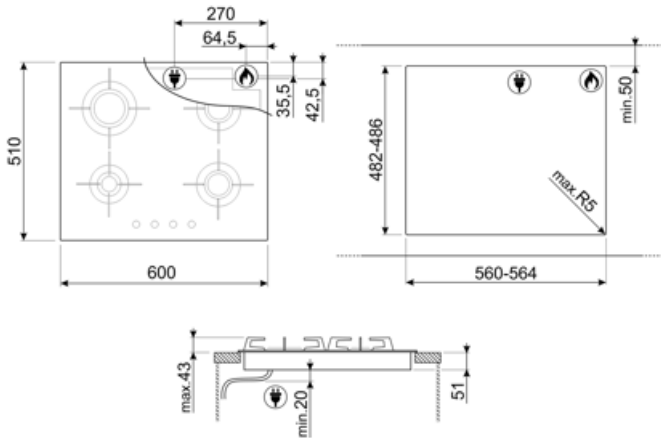

PVL664CN

Familia	Encimera de cocción
Instalación	Perfil semifilo o enrasada
Dimensión	60 cm
Alimentación	Gas
Tipología	Gas
Código EAN	8017709217839

Estética

Estética	Dolce Stil Novo
Color	Negro
Acabado	Cristal
Material	Cristal
Tipo de vidrio	Cerámico
Borde de vidrio	Borde recto
Cristal en acero	Si
Rejillas	Acero inoxidable
Recubrimiento parrillas	Titanio
Quemadores	Laminate
Material de los quemadores	Bronce
Recubrimiento quemadores	Nichelato
Tipo de regulación mandos	Mandos
Posición mandos	Frontal
N.º de mandos	4
Color mandos	Negro
Color de la serigrafía	Gris
Otros colores disponibles	Acero inoxidable

Opciones

Hueco estándar	482-486x560-564 mm
----------------	--------------------

Características técnicas

Anterior izquierda - Gas - AUX - 1.00 kW

Posterior izquierda - Gas - RP - 2.90 kW

Posterior derecha - Gas - SRD - 1.60 kW

Tipo de cable eléctrico Monofase

Conexión de gas

Tipo de gas G20 gas natural

Otras conexiones de gas previstas Cónica

Conexión de gas Cilindrico

Otros inyectores de gas incluidos G25 Gas natural, G30 Gas Liquido GPL

Datos nominales de conexión gas 7100 W

Not included accessories

6MP1BF

Set de 6 mandos Linea para encimeras
Blade Flame

GRM

Soporte para cafetera Moka

LGCN

Tirante unión acero inoxidable para
encimeras inducción o gas on glass,
acero inoxidable, 475/495 mm