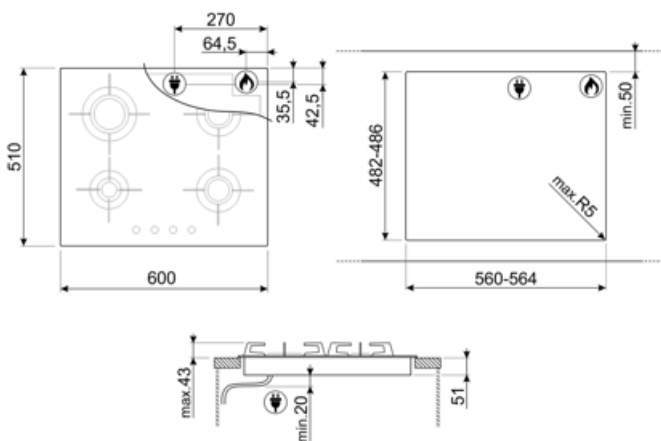

Vaihtoehdot

Työtason profiili 482-486x560-564 mm

Tekniset ominaisuudet

Edessä vasemmalla - Kaasu - AUX - 1.00 kW

Takana vasemmalla - Kaasu - RP - 2.90 kW

Takana oikealla - Kaasu - SRD - 1.60 kW

Edessä oikealla - Kaasu - SRD - 1.60 kW

Kaasun turvaventtiilit Kyllä

Automaattinen sytytys Kyllä

Sähköliitäntä

Sähköliitännätäteho (W) 1 W

Jännite (V) 220-240 V

Johdon tyyppi

Yksi vaihe

Taajuus (Hz) 50/60 Hz

Sähköjohdon pituus (cm) 120 cm

Sähköpistokkeen tyyppi Ei

Kaasuliitäntä

Kaasun tyyppi

G20 maakaasu

Kaasuliitäntä

Sylinterinmuotoinen

Muut mukana

G25 maakaasu, G30 GPL

toimitettavat suuttimet

nestekaasu

Muut mukana tulevat
kaasusuuttimet

Kartiomainen

Kaasun tehotaso

7100 W