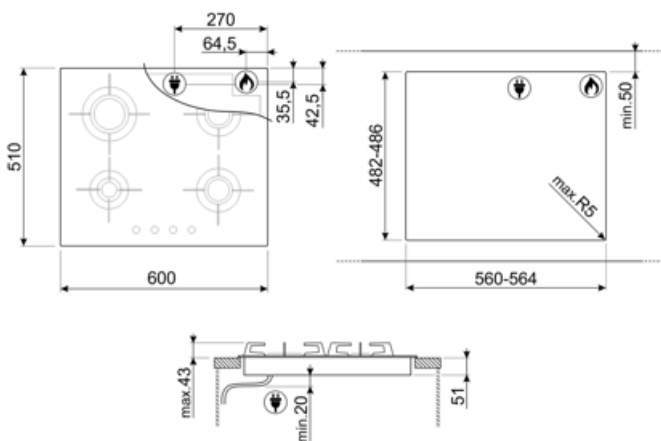

Vaihtoehdot

Työtason profiili 482-486x560-564 mm

Tekniset ominaisuudet

Edessä vasemmalla - Kaasu - AUX - 1.00 kW

Takana vasemmalla - Kaasu - RP - 2.90 kW

Takana oikealla - Kaasu - SRD - 1.60 kW

Edessä oikealla - Kaasu - SRD - 1.60 kW

Kaasun turvaventtiilit Kyllä

Automaattinen sytytys Kyllä

Sähköliitântä

Sähköliitântäteho (W) 1 W

Jännite (V) 220-240 V

Johdon tyyppi

Yksi vaihe

Taajuus (Hz) 50/60 Hz

Sähköjohdon pituus (cm) 120 cm

Sähköpistokkeen tyyppi Ei

Kaasuliitântä

Kaasun tyyppi

G20 maakaasu

Kaasuliitântä

Sylinterinmuotoinen

Muut mukana

G25 maakaasu, G30 GPL

toimitettavat suuttimet

nestekaasu

Muut mukana tulevat
kaasusuuttimet

Kartiomainen

Kaasun tehotaso

7100 W