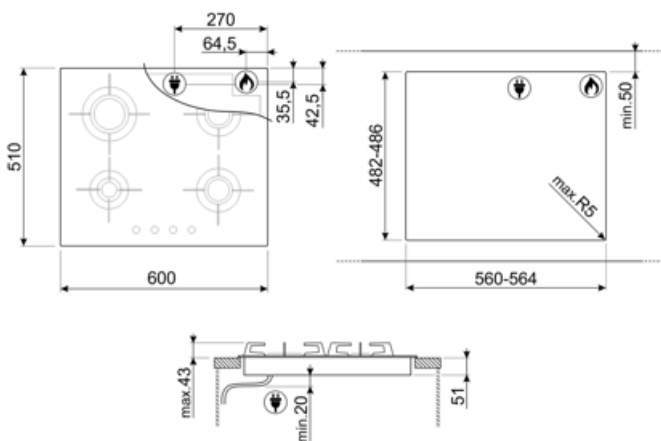

Kaasukeittoalueita yhteensä 4
Keittoalueita yhteensä 4

Vaihtoehdot

Työtason profiili 482-486x560-564 mm

Tekniset ominaisuudet

Edessä vasemmalla - Kaasu - AUX - 1.00 kW

Takana vasemmalla - Kaasu - RP - 2.90 kW

7100 W

Compatible Accessories

6MP1BF

6 Linea-nuppisarja tasoille, joissa Blade Flame

GRM

Kaasutasojen mutteripannualusta

LGCN

Liitäntäliuska sisäänrakennetuille tasoille, ruostumatonta terästä, 475/495 mm