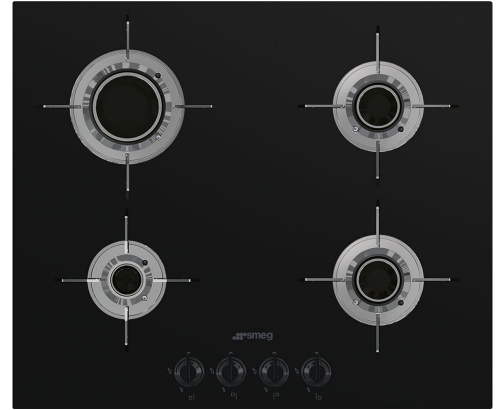

PVL664CN

Tuoteryhmä
Kalusteeseen sijoitettava
Mitat
Virtalähde
Tyyppi
EAN-koodi

Keittotaso
Ultra-matala profiili
60 cm
Kaasu
Kaasu
8017709217839

Estetiikka

Estetiikka
Väri
Pinnan viimeistely
Materiaali
Glass type
Lasireuna
Lasi ja teräs
Keittoastioiden tuet
Pannutelineen pinta
Polttimet
Polttimien materiaali
Polttimien pinnoite
Säätimien tyyppi
Säätönappien sijainti
Säätimien lukumäärä
Säätimien väri
Logo
Väri
Värivaihtoehdot

Dolce Stil Novo
Musta
Lasi
Lasi
Keraaminen
Suora reuna
Kyllä
Ruostumaton teräs
Titaniumi
Laminoitu
Messinki
Nikkelöity
Säätimet
Etuosa
4
Musta
Silkkipainettu
Harmaa
Ruostumaton teräs

Ohjelma / toiminnot

Kaasukeittoalueita yhteensä 4
Keittoalueita yhteensä 4

Vaihtoehdot

Työtason profiili 482-486x560-564 mm

Tekniset ominaisuudet

Edessä vasemmalla - Kaasu - AUX - 1.00 kW

Takana vasemmalla - Kaasu - RP - 2.90 kW