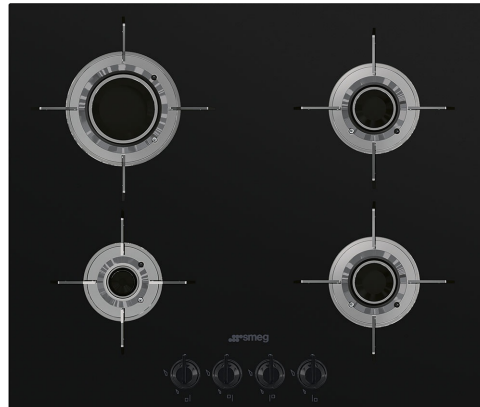

PVL664CN

משפחת מוצרים
סוג התקנה
מידות
אספקת חשמל
סוג
קוד EAN

כיריים
פרופיל נמוך במיוחד או צמוד
60 cm
גז
גז
8017709217839

אסתטיקה

סדרה עיצובית

צבע

גימור

חומר

סוג זכוכית

שפת זכוכית

זכוכית על פלדה

מעמדי מחבתות

ציפוי מעמד מחבתות

מבערים

חומר מבער

ציפוי מבער

סוג הגדרת בקרות

מיקום כפתורי בקרה

מס' בקרות

צבע בקרות

צבע הדפסת רשת

צבעים חלופיים זמינים

Dolce Stil Novo

שחור