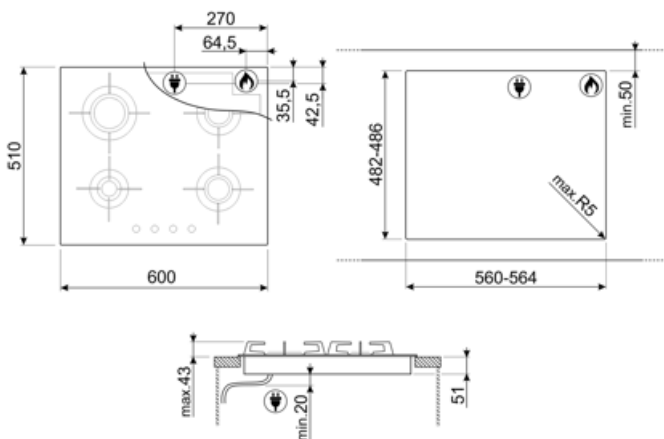

שבלונה סטנדרטית 482-486x560-564 mm

מאפיינים טכניים

גז - קדמי-שמאלי - AUX - 1.00 kW
 kW אחורי-שמאלי - גז - מהירות - 2.90
 kW אחורי-ימני - גז - מהיר למחצה - 1.60
 kW קדמי-ימני - גז - מהיר למחצה - 1.60

שסתומי בטיחות לגז כן הצתה אוטומטית כן

חיבור חשמלי

(דירוג חיבור חשמלי (ואט	1 W	אורך כבל חשמל	120 cm
(מתח (וולט	220-240 V	Terminal box	No
סוג כבל חשמל	חד-פאזי	תקע	לא
תדר (Hz)	50/60 Hz		

חיבור גז

סוג גז	גז טבעי G20	חיבורי גז אחרים מצורפים	קוני
Gas connection	Cilindrical	(דירוג חיבור גז (ואט	7100 W
חרירי גז אחרים כלולים	גז טבעי G25, G30 גז גפ"ם נזולי		