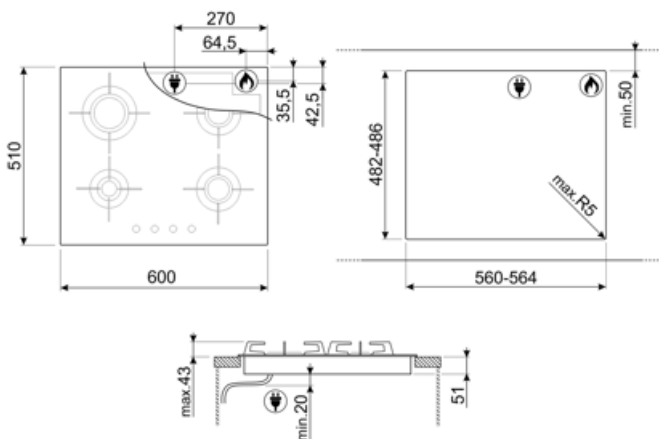

אפשרויות

שבלונה סטנדרטית 482-486x560-564 mm

מאפיינים טכניים

גז - קדמי-שמאלי - AUX - 1.00 kW
kW אחורי-שמאלי - גז - מהירות - 2.90
kW אחורי-ימני - גז - מהיר למחצה - 1.60
kW קדמי-ימני - גז - מהיר למחצה - 1.60
שסתומי בטיחות לגז כן

הצתה אוטומטית

כן

חיבור חשמלי

(דירוג חיבור חשמלי (ואט) 1 W
(מתח (וולט) 220-240 V
סוג כבל חשמל חד-פאזי
תדר (Hz) 50/60 Hz

אורך כבל חשמל
Terminal box
תקע

120 cm
No
לא

חיבור גז

סוג גז G20 טבעי גז
Gas connection Cilindrical
חרירי גז אחרים כלולים G25 טבעי גז, G30 גז גפ"ם נזולי

חיבורי גז אחרים מצורפים
(דירוג חיבור גז (ואט)

קוני
7100 W