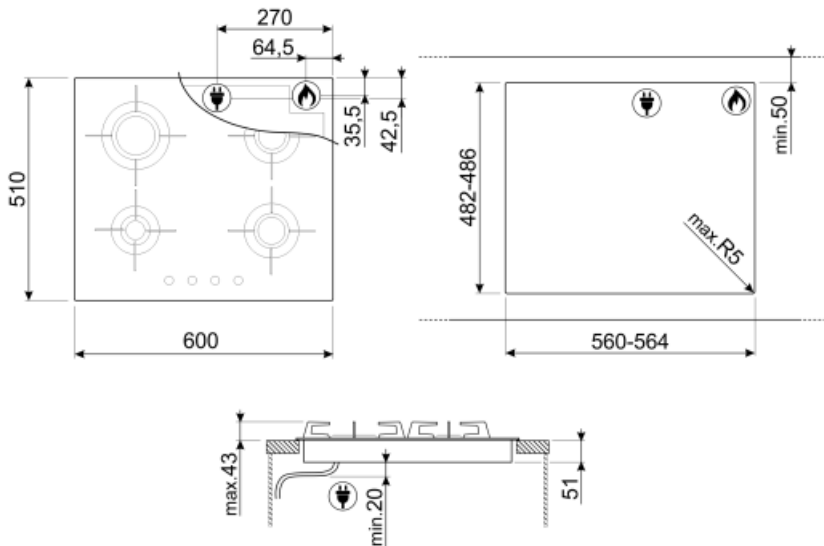

מאפיינים טכניים

גז - קדמי-שמאלי - AUX - 1.00 kW
2.90 kW אחורי-שמאלי - גז - מהירות -
1.60 kW אחורי-ימני - גז - מהיר למחצה -
1.60 kW קדמי-ימני - גז - מהיר למחצה -

שסתומי בטיחות לגז   כן   הצתה אוטומטית   כן

חיבור חשמלי

דירוג חיבור חשמלי (ואט)	1 W	תדר (Hz)	50/60 Hz
מתח (וולט)	220-240 V	אורך כבל חשמל	120 cm
סוג כבל חשמל	חד-פאזי		

חיבור גז

סוג גז	גז טבעי G20	חיבורי גז אחרים מצורפים	קוני
Gas connection	Cilindrical	דירוג חיבור גז (ואט)	7100 W
חרירי גז אחרים כלולים	גז טבעי G25, G30 גז גפ"ם נחלי