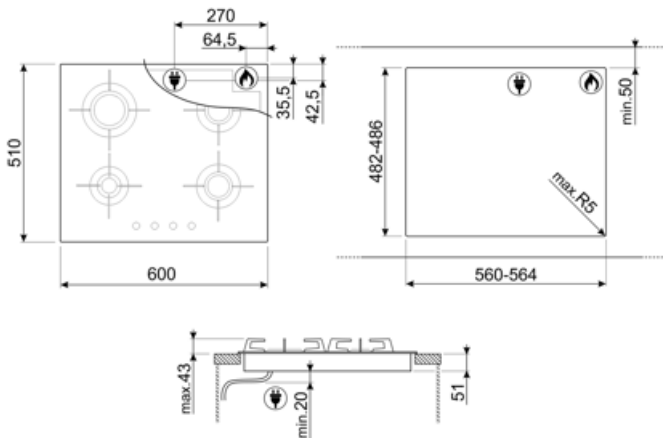

גז - קדמי-שמאלי - AUX - 1.00 kW

2.90 kW אחורי-שמאלי - גז - מהירות -

1.60 kW אחורי-ימני - גז - מהיר למחצה -

1.60 kW קדמי-ימני - גז - מהיר למחצה -

שסתומי בטיחות לגז

כן

הצתה אוטומטית

כן

חיבור חשמלי

(דירוג חיבור חשמלי (ואט

1 W

תדר (Hz)

50/60 Hz

(מתח (וולט

220-240 V

אורך כבל חשמל

120 cm

סוג כבל חשמל

חד-פאזי

חיבור גז

סוג גז

גז טבעי G20

חיבורי גז אחרים מצורפים

קונוי

Gas connection

Cylindrical

(דירוג חיבור גז (ואט

7100 W

חרירי גז אחרים כלולים

G25 גז טבעי, G30 גז גפ"ם נזולי