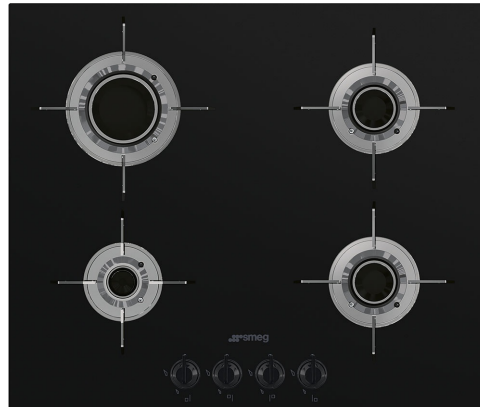

PVL664CN

משפחת מוצרים
סוג התקנה
מידות
אספקת חשמל
סוג
קוד EAN

כיריים
פרופיל נמוך במיוחד או צמוד
60 cm
גז
גז
8017709217839

אסתטיקה

סדרה עיצובית

צבע

גימור

חומר

סוג זכוכית

שפת זכוכית

זכוכית על פלדה

מעמדי מחבתות

ציפוי מעמד מחבתות

מבערים

חומר מבער

ציפוי מבער

סוג הגדרת בקרות

מיקום כפתורי בקרה

מס' בקרות

צבע בקרות

צבע הדפסת רשת

צבעים חלופיים זמינים

Dolce Stil Novo

שחור

	בקרה בכפתורים		בסיס מחוזק: בסיס מחוזק, שפותח בלעדית עבור מורכב משכבת פלדה שמקובעת לחלק Smeg, התחתון של משטח הזכוכית בכל הכיריים מסוג גז על זכוכית.
--	---------------	---	---