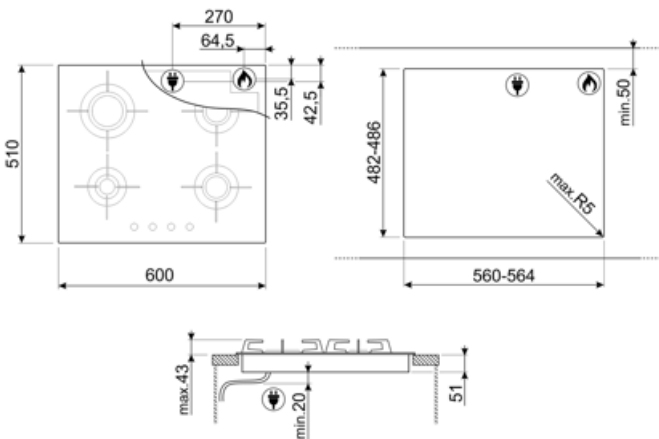

אפשרויות

שבלונה סטנדרטית 482-486x560-564 mm

מאפיינים טכניים

גז - קדמי-שמאלי - AUX - 1.00 kW
kW אחורי-שמאלי - גז - מהירות - 2.90
kW אחורי-ימני - גז - מהיר למחצה - 1.60
kW קדמי-ימני - גז - מהיר למחצה - 1.60
שסתומי בטיחות לגז כן

הצתה אוטומטית כן

חיבור חשמלי

(דירוג חיבור חשמלי (ואט) 1 W
(מתח (וולט) 220-240 V
סוג כבל חשמל חד-פאזי
תדר (Hz) 50/60 Hz

אורך כבל חשמל 120 cm
Terminal box No
תקע לא

חיבור גז

סוג גז G20 טבעי גז
Gas connection Cilindrical
חרירי גז אחרים כלולים G25 טבעי גז, G30 גז גפ"ם נזולי

חיבורי גז אחרים מצורפים קוני
(דירוג חיבור גז (ואט) 7100 W