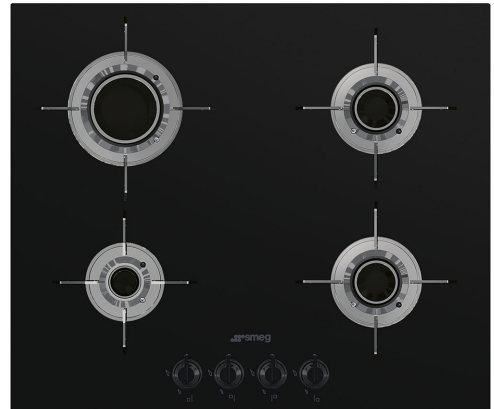

# PVL664CN

משפחת מוצרים  
סוג התקנה  
מידות  
אספקת חשמל  
סוג  
קוד EAN

כיריים  
פרופיל נמוך במיוחד או צמוד  
60 cm  
גז  
גז  
8017709217839