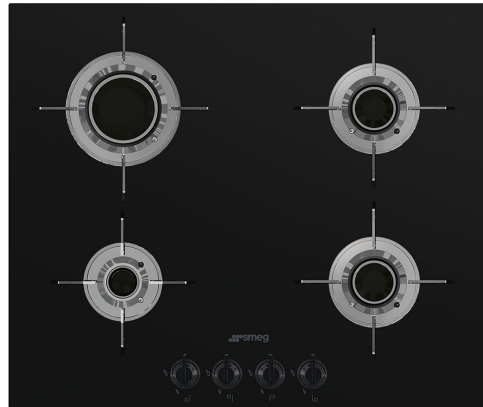

PVL664CN

משפחת מוצרים
סוג התקנה
מידות
אספקת חשמל
סוג
קוד EAN

כיריים
פרופיל נמוך במיוחד או צמוד
60 cm
גז
גז
8017709217839

אסתטיקה

סדרה עיצובית

צבע

גימור

חומר

שחור

זכוכית

זכוכית

קרמי

שוליים ישרים

כן

נירוסטה

טיטניום

אפור

נירוסטה

תוכנית / פונקציות

מס' אזורי בישול גז

4

מספר אזורי בישול

4

אפשרויות

בסיס מחזק; בסיס מחזק, שפותח בלעדית עבור מורכב משכבת פלדה שמקובעת לחלק Smeg, התחתון של משטח הזכוכית בכל הכיריים מסוג גז על זכוכית.