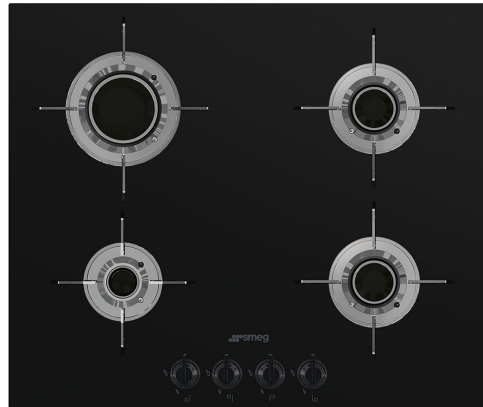

## PVL664CN

משפחת מוצרים  
סוג התקנה  
מידות  
אספקת חשמל  
סוג  
קוד EAN

כיריים  
פרופיל נמוך במיוחד או צמוד  
60 cm  
גז  
גז  
8017709217839