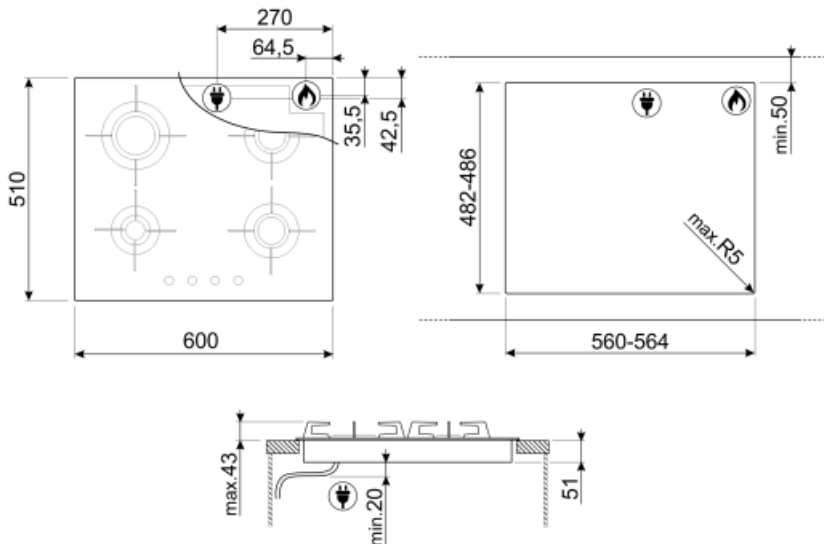

מאפיינים טכניים

גז - קדמי-שמאלי - AUX - 1.00 kW
2.90 kW אחורי-שמאלי - גז - מהירות -
1.60 kW אחורי-ימני - גז - מהיר למחצה -
1.60 kW קדמי-ימני - גז - מהיר למחצה -

שסתומי בטיחות לגז

כן

הצתה אוטומטית

כן

חיבור חשמלי

(דירוג חיבור חשמלי (ואט) 1 W
(מתח (וולט) 220-240 V
סוג כבל חשמל חד-פאזי

תדר (Hz) 50/60 Hz
אורך כבל חשמל 120 cm

חיבור גז

סוג גז G20 גז טבעי
Gas connection Cilindrical
חרירי גז אחרים כלולים גפ"ם גז G30, גז טבעי נחלי

חיבורי גז אחרים מצורפים קוני
(דירוג חיבור גז (ואט) 7100 W