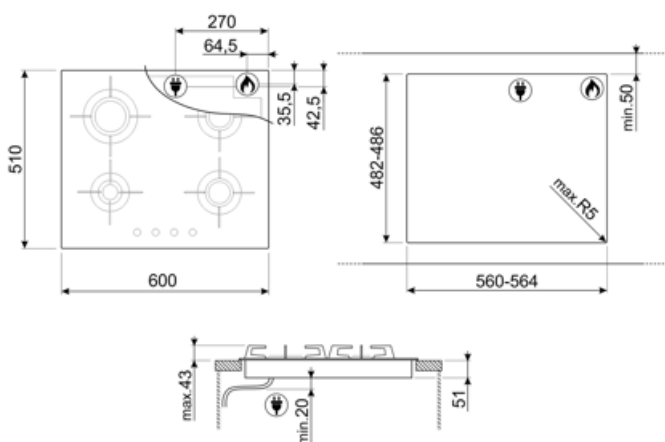

Opciók

Munkalap kivágás 482-486x560-564 mm

MŰSZAKI JELLEMZŐK

Bal első - Gáz – AUX - 1.00 kW

Bal hátsó - Gáz – Gyors - 2.90 kW

Jobb hátsó - Gáz – Félgyors - 1.60 kW

Jobb első - Gáz – Félgyors - 1.60 kW

Gázbiztonsági szelepek Igen

Automatikus szikragyújtás

Igen

Elektromos csatlakozás

Elektromos csatlakozás névleges értéke (W) 1 W

Feszültség (V) 220-240 V

Telepített elektromos kábel típusa Egyfázisú

Frekvencia (Hz)

50/60 Hz

Tápkábel hossza

120 cm

Csatlakozódugó

Nem

Gázcsatlakozás

Gáz típusa G20 Földgáz

Gas connection Cilindrical

Egyéb gázfűvőkák G25 Földgáz, G30 PB-gáz cseppfolyós gáz

Egyéb elérhető gázcsatlakozások

Kúp alakú

Gázcsatlakozás névleges értéke (W)

7100 W