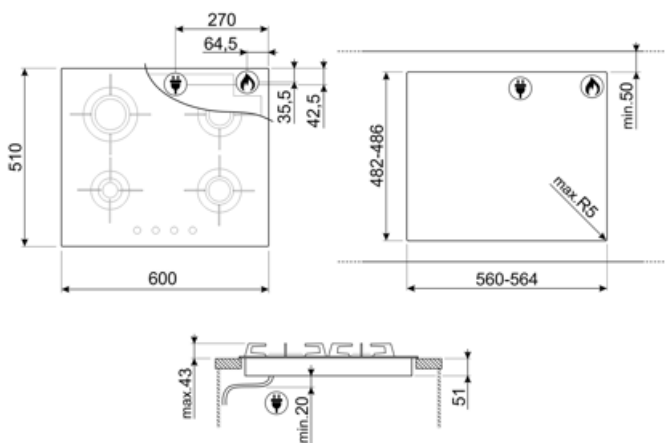

Opciók

Munkalap kivágás 482-486x560-564 mm

MŰSZAKI JELLEMZŐK

Bal első - Gáz – AUX - 1.00 kW

Bal hátsó - Gáz – Gyors - 2.90 kW

Jobb hátsó - Gáz – Félgyors - 1.60 kW

Jobb első - Gáz – Félgyors - 1.60 kW

Gázbiztonsági szelepek Igen

Automatikus szikragyújtás

Igen

Elektromos csatlakozás

Elektromos csatlakozás névleges értéke (W) 1 W

Feszültség (V) 220-240 V

Telepített elektromos kábel típusa Egyfázisú

Frekvencia (Hz)

50/60 Hz

Tápkábel hossza

120 cm

Csatlakozódugó

Nem

Gázcsatlakozás

Gáz típusa G20 Földgáz

Gas connection Cilindrical

Egyéb gázfűvőkák G25 Földgáz, G30 PB-gáz cseppfolyós gáz

Egyéb elérhető gázcsatlakozások

Kúp alakú

Gázcsatlakozás névleges értéke (W)

7100 W