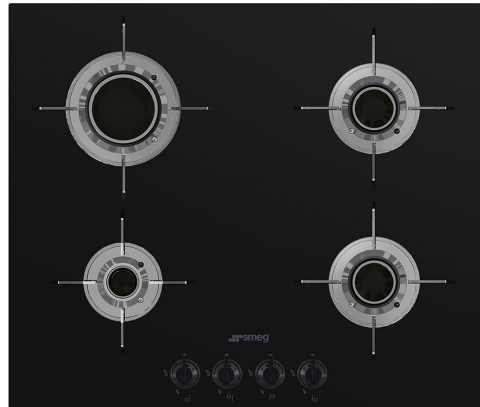

# PVL664CN

Termékcsalád	Főzőlap
Beépítés típusa	Ultra-alacsony profil vagy teljesen síkban
Méretek	60 cm
Teljesítmény	Gáz
Típus	Gáz
EAN kód	8017709217839

## Design

Design család	Dolce Stil Novo
Szín	Fekete
Felületkezelés	Üveg
Anyag	Üveg
Üveg típusa	Kerámia
Üveg pereme	Egyenes él
Megerősített alap (üveg az acélon)	Igen
Edénytartó állvány	Rozsdamentes acél
Edénytartó állvány bevonata	Titán
Égők	Laminált
Égők anyaga	Sárgaréz
Égő bevonata	Nikkelezett
Vezérlés típusa	Vezérlőgombok
Vezérlőgomb pozíciója	Elülső
Vezérlőelemek száma	4
Vezérlőelemek színe	Fekete
Logó	Selyem rács
Szerigráfia színe	Szürke
Alternatív színek állnak rendelkezésre	Rozsdamentes acél