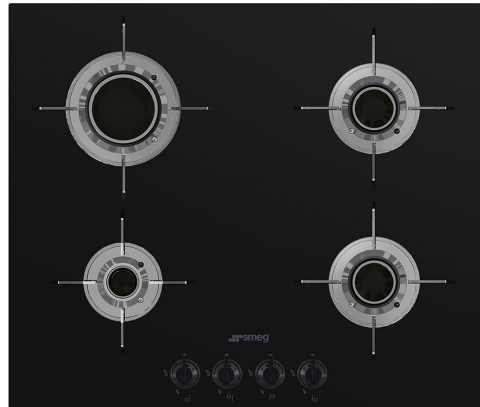

## PVL664CN

Termékcsalád	Főzőlap
Beépítés típusa	Ultra-alacsony profil vagy teljesen síkban
Méretek	60 cm
Teljesítmény	Gáz
Típus	Gáz
EAN kód	8017709217839

## Design

Design család	Dolce Stil Novo
Szín	Fekete
Felületkezelés	Üveg
Anyag	Üveg
Üveg típusa	Kerámia
Üveg pereme	Egyenes él
Megerősített alap (üveg az acélon)	Igen
Edénytartó állvány	Rozsdamentes acél
Edénytartó állvány bevonata	Titán
Égők	Laminált
Égők anyaga	Sárgaréz
Égő bevonata	Nikkelezett
Vezérlés típusa	Vezérlőgombok
Vezérlőgomb pozíciója	Elülső
Vezérlőelemek száma	4
Vezérlőelemek színe	Fekete
Logó	Selyem rács
Szerigráfia színe	Szürke
Alternatív színek állnak rendelkezésre	Rozsdamentes acél