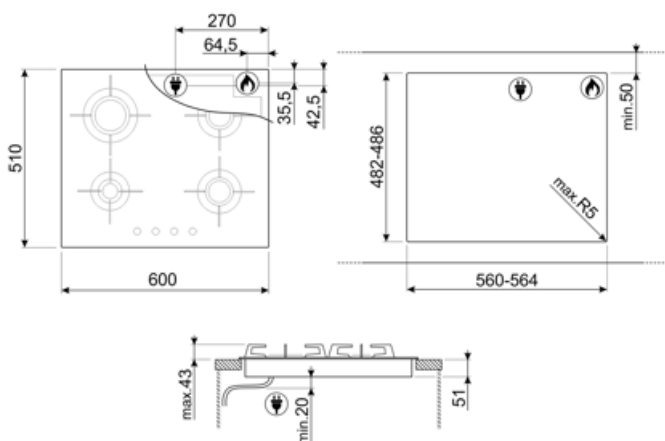

Funksjoner

Nedfelling i benkeplate 482-486x560-564 mm

Tekniske egenskaper

Venstre foran - Gass - AUX - 1.00 kW

Venstre bak - Gass - RP - 2.90 kW

Høyre bak - Gass - SRD - 1.60 kW

Høyre foran - Gass - SRD - 1.60 kW

Gassikkerhetsventiler Ja Automatisk tenning Ja

Elektrisk tilkobling

Elektrisk tilkoblingseffekt (W)	1 W	Frekvens (Hz)	50/60 Hz
Spenning (V)	220-240 V	Lengde på strømledning (cm)	120 cm
Type ledning	Enfase	Støpseltype	Nei

Gasstilkobling

Gasstype	Naturgass G20	Andre gasstilkoblinger følger	Konisk
Gasstilkobling	Sylindrisk	Måling av gassforbindelse (W)	7100 W
Andre medfølgende dyser	Naturgass G25, Flytende gass G30 GPL