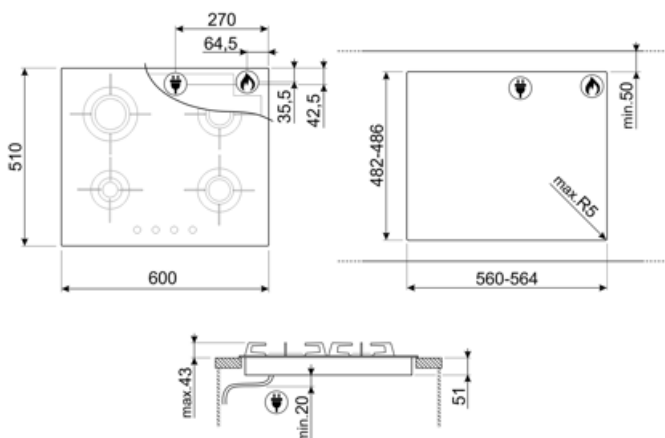

Opcje

Standardowe wycięcie 482-486x560-564 mm

Specyfikacja techniczna

Przedni lewy - Gaz - Pomocniczy - 1.00 kW

Tyłny lewy - Gaz - Szybki - 2.90 kW

Tyłny prawy - Gaz - Średnio szybki - 1.60 kW

Przedni prawy - Gaz - Średnio szybki - 1.60 kW

Zabezpieczenie Tak

przeciwwypływowo
gazu

Zapalarka elektryczna Tak
zintegrowana w
pokrętle

Podłączenie elektryczne

Moc przyłączeniowa (W) 1 W

Napięcie (V) 220-240 V

Rodzaj przewodu Tak, jednofazowy
elektrycznego w
zestawie

Częstotliwość (Hz)

50/60 Hz

Długość przewodu
zasilającego (cm)

120 cm

Wtyczka

Nie

Podłączenie gazowe

Typ gazu

G20 gaz naturalny

Podłączenie gazowe

Cylindryczne

Zamienne dysze do
gazu

G25 gaz naturalny, G30
GPL Gaz płynny

Dostępne inne przyłącza
gazowe

Stożkowe

Moc przyłączeniowa
gazu

7100 W