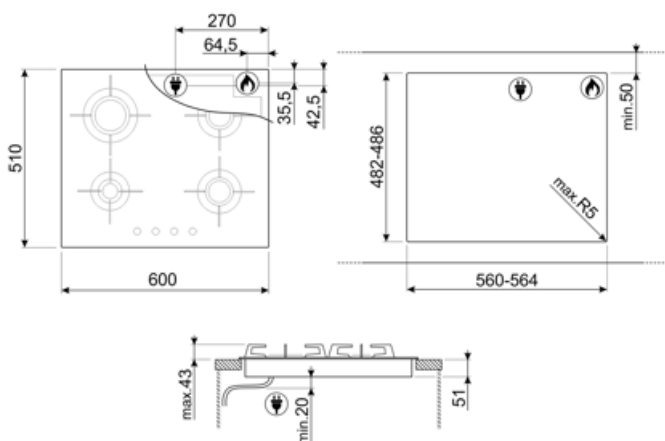

Alternativ

Standard inbyggnadsmått 482-486x560-564 mm

Teknisk specifikation

Vänster fram - Gas - AUX - 1.00 kW

Vänster bak - Gas - RP - 2.90 kW

Höger bak - Gas - SRD - 1.60 kW

Höger fram - Gas - SRD - 1.60 kW

Säkerhetsventiler Ja Automatisk tändning Ja

Elektrisk anslutning

Anslutningseffekt	1 W	Frekvens	50/60 Hz
Spänning (V)	220-240 V	Längd matningskabel	120 cm
Typ av sladd	Enfas	Typ av kontakt	Nej

Gasanslutning

Typ av gas	G20 Naturgas	Övriga inkluderade gasanslutningar	Konisk
Gasanslutning	Cylindrisk	Anslutningseffekt	7100 W
Andra medföljande dysor	G25 Naturgas, G30 Gasol