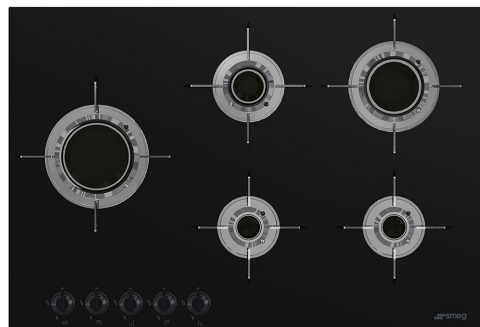

PVL675LCN

Skupina výrobků	Varná deska
Vestavěný typ	Ultra nízký profil nebo plně zapuštěná
Detail	70/75 cm
Elektrické napájení	Plyn
Typ	Plyn
EAN kód	8017709217822

Aesthetics

Estetika	Dolce Stil Novo
Barva	Černá
Povrchová úprava	Sklo
Materiál	Sklo
Typ skla	Keramická
Skleněný okraj	Straight edge
Sklo na oceli	Ano
Stojany na nádobí	Nerezová ocel
Povrchová úprava stojanu na nádobí	Titanová
hořáky	Laminát
Materiál hořáků	Mosaz
Povrchová úprava hořáku	Nichelato
Typ nastavení ovládní	Ovládací knoflíky
Poloha ovládacího knoflíku	Přední
Počet ovládacích prvků	5
Barva ovládacích prvků	Černá
Barva sítotisku	Šedá
Dostupné alternativní barvy	Nerezová ocel

Programy/funkce

Celkový počet varných zón	5
Počet plynových varných zón	5

Možnosti

Výřez pracovní desky 482-486x700-704 mm

Technické parametry

UR

Střední levá - Plyn – ultrarychlý - 3.50 kW

Zadní střední - Plyn – polorychlý - 1.60 kW

Včetně dalších plynových armatur Kónický

Jmenovitý výkon připojení plynu (W) 9600 W

Not included accessories

GRW
Držák Wok

WOKGHU
Litinový stojan WOKU

6MP1BF
Sada 6 knoflíků Linea pro varné desky s
Blade Flame

6MP1BFB3

GRM
Plynové varné desky moka mřížka

LGCN
Spojovací lišta vestavěné varné desky,
nerezová ocel, 475/495 mm

Symbols glossary (TT)

Zesílená základna: Zesílená základna, vyvinutá výhradně společností Smeg, se skládá z ocelové vrstvy pod skleněným povrchem skleněných varných desek.