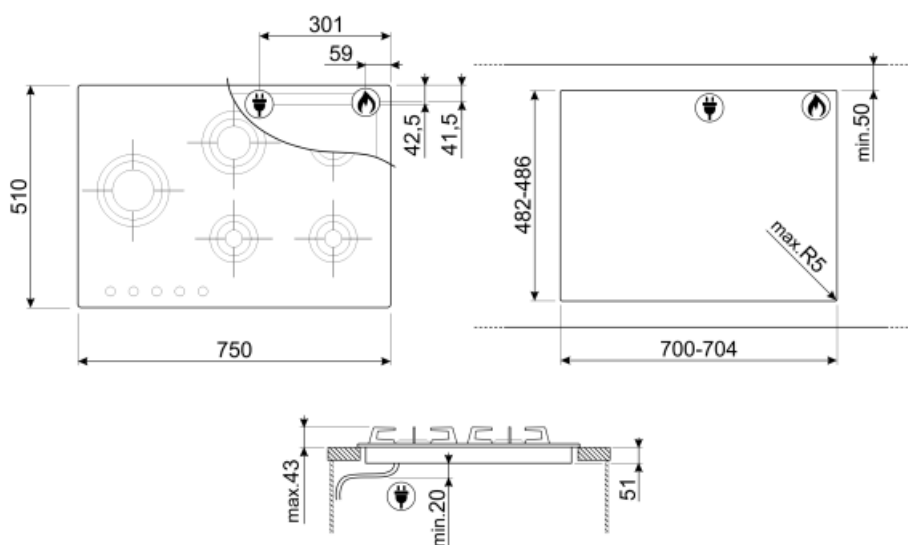

Výřez pracovní desky 482-486x700-704 mm

Technické parametry

UR

Střední levá - Plyn – ultrarychlý - 3.50 kW

Zadní střední - Plyn – polorychlý - 1.60 kW

Přední střední - Plyn – pomocný - 1.00 kW

Zadní pravá - Plyn – rychlý - 2.50 kW

Přední pravá - Plyn – pomocný - 1.00 kW

Plynové pojistné ventily Ano

Automatické zapalování Ano

Elektrické připojení

Jmenovitý příkon elektrického připojení (W) 1 W

Napětí (V) 220-240 V

Typ elektrického kabelu Jednofázový

Kmitočet (Hz) 50/60 Hz

Power supply cable length 120 cm

Připojení plynu

Druh plynu G20 zemní plyn

Gas connection Cylindrical

Další plynové trysky jsou součástí balení G25 zemní plyn, G30 GPL kapalný plyn

Včetně dalších plynových armatur Kónický

Jmenovitý výkon připojení plynu (W) 9600 W