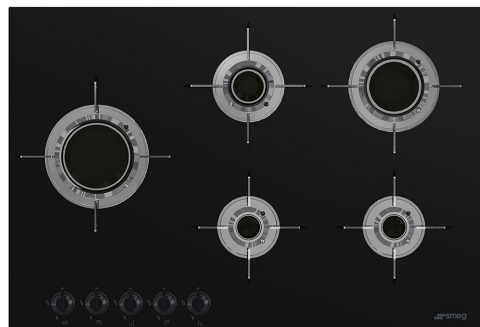

PVL675LCN

Produktfamilie	Kogeplade
Indbygningstype	Ultra-lav profil eller fuldt på linje
Dimension	70/75 cm
Strømforsyning	Gas
Type	Gaskogeplade
EAN-kode	8017709217822

Æstetik

Æstetik	Dolce Stil Novo
Farve	Sort
Finish	Glas
Materiale	Glas
Glastype	Keramisk
Glas kant	Lige kant
Glas på stål	Ja
Grydereoler	Rustfrit stål
Grydereol, belægning	Titanium
Brændere	Laminar
Blusmateriale	Messing
Brænder Belægning	Nikkel
Type af betjeningsindstilling	Betjeningsknapper
Drejeknap position	Forside
Antal betjeninger	5
Betjening farve	Sort
Serigrafi farve	Grå
Alternative farver, der kan leveres	Rustfrit stål

Programmer/Funktioner

Zoner i alt	5
Samlet antal gaszoner	5

Valgmuligheder

Udskæring af bordplade 482-486x700-704 mm

Tekniske egenskaber

UR

Midten til venstre - Gas - UR - 3.50 kW

Bagest i midten - Gas - Semi-hurtig - 1.60 kW

6MP1BFB3

LGCN
Tilslutningsstrimmel indbyggede kogeplader, rustfrit stål, 475/495 mm

Symbols glossary (TT)

- | | | | |
|--|--|---|--|
|  | Forstærket bund: En forstærket bund, udelukkende udviklet af Smeg, består af et stållag, der er fastgjort til undersiden af glasoverfladen på al gas på glas kogeplader. |  | Ultra hurtige brændere: Kraftige ultrahurtige brændere tilbyder op til 5kW effekt. |
|  | Knapbetjening | | |