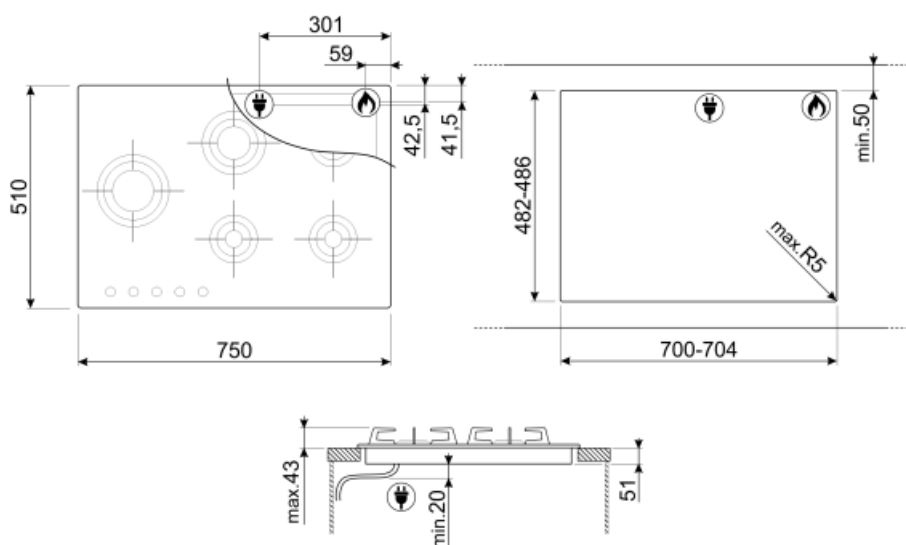

Udskæring af bordplade 482-486x700-704 mm

Tekniske egenskaber

UR

Midten til venstre - Gas - UR - 3.50 kW

Bagest i midten - Gas - Semi-hurtig - 1.60 kW

Forrest i midten - Gas - AUX - 1.00 kW

Bagest til højre - Gas - Hurtig - 2.50 kW

Front-højre - Gas - AUX - 1.00 kW

Gas-sikkerhedsventiler Ja

Automatisk tænding

Ja

Elektrisk tilslutning

Elektrisk tilslutning,
normering (W)

1 W

Spænding (V)

220-240 V

Ledningstype

Enkelt fase

Frekvens (Hz)

50/60 Hz

Strømforsyning
ledningslængde

120 cm

Gastilslutning

Gastype

Naturgas G20

Gastilslutning

Cylinderformet

Andre gasdyser
medfølger

G25 Naturgas, G30 GPL-
gas

Andre givne
gasforbindelser

Konisk

Gastilslutning normering
(W) 9600 W