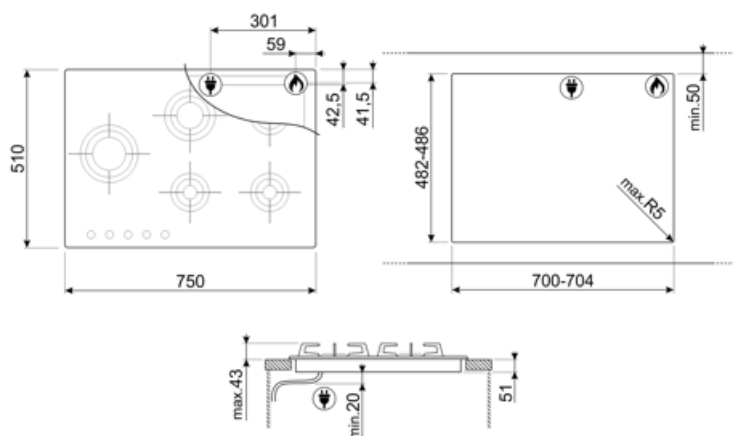

Valgmuligheder

Udskæring af bordplade 482-486x700-704 mm

Tekniske egenskaber

UR

Midten til venstre - Gas - UR - 3.50 kW

Bagest i midten - Gas - Semi-hurtig - 1.60 kW

Forrest i midten - Gas - AUX - 1.00 kW

Bagest til højre - Gas - Hurtig - 2.50 kW

Front-højre - Gas - AUX - 1.00 kW

Gas-sikkerhedsventiler Ja

Automatisk tænding

Ja

Elektrisk tilslutning

Elektrisk tilslutning,
normering (W) 1 W

Spænding (V) 220-240 V

Ledningstype Enkelt fase

Frekvens (Hz) 50/60 Hz

Strømforsyning
ledningslængde 120 cm

Stik

Nej

Gastilslutning

Gastype Naturgas G20

Gastilslutning Cylinderformet

Andre gasdyser
medfølger G25 Naturgas, G30 GPL-
gas

Andre givne
gasforbindelser Konisk

Gastilslutning normering

9600 W
(W)