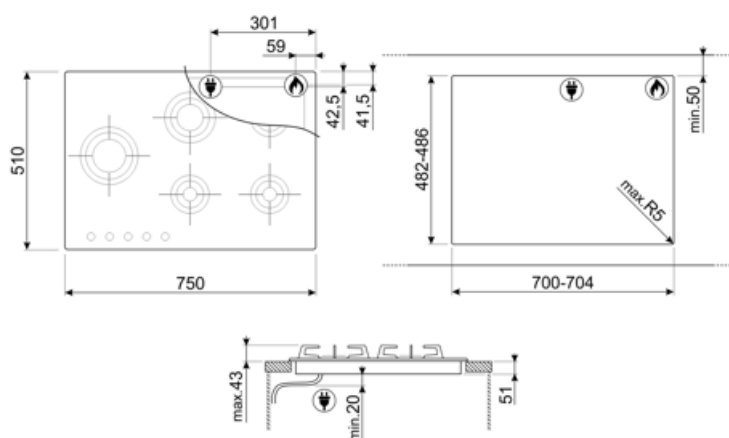

Valgmuligheder

Udskæring af bordplade 482-486x700-704 mm

Tekniske egenskaber

UR

Midten til venstre - Gas - UR - 3.50 kW

Bagest i midten - Gas - Semi-hurtig - 1.60 kW

Forrest i midten - Gas - AUX - 1.00 kW

Bagest til højre - Gas - Hurtig - 2.50 kW

Front-højre - Gas - AUX - 1.00 kW

Gas-sikkerhedsventiler Ja

Automatisk tænding

Ja

Elektrisk tilslutning

Elektrisk tilslutning,
normering (W) 1 W

Spænding (V) 220-240 V

Ledningstype Enkelt fase

Frekvens (Hz) 50/60 Hz

Strømforsyning
ledningslængde 120 cm

Stik

Nej

Gastilslutning

Gastype Naturgas G20

Gastilslutning Cylinderformet

Andre gasdysers
medfølger G25 Naturgas, G30 GPL-
gas

Andre givne
gasforbindelser Konisk

Gastilslutning normering

9600 W
(W)